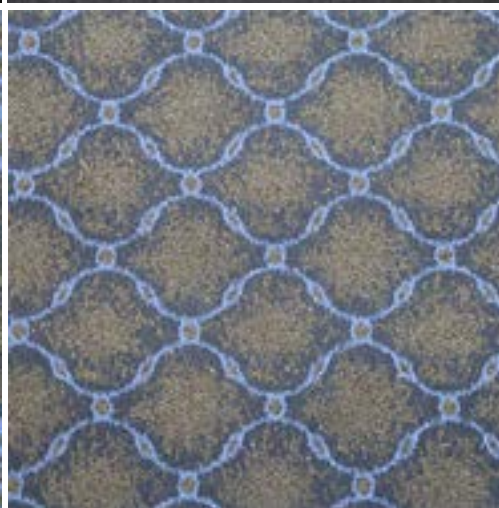

Abrindo a página ao lado, você pode conferir alguns exemplos de produção de carpetes utilizando sempre as mesmas cores e como foi a variação dos desenhos.

Mínimo
100 m²

Sem limites para o seu projeto

Vá além das possibilidades até então limitadas na fabricação de carpetes.

Confira a reprodução da fotografia "Passeata dos 100 mil" no carpete Colortuft 2 cores.

2 cores

3 cores

4 cores

Floral

A alegria das flores traduzidas em
lindas padronagens

PRODUTO À PRONTA ENTREGA

Tipo de fio: 100% SDN - Solution Dyed Nylon (PA)