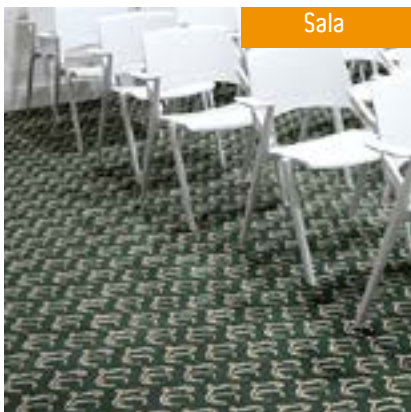

Ambientes Personalizados

Muitas empresas estão renovando seus ambientes com esta nova tecnologia que permite criar desenhos personalizados, além de reproduzir imagens em alta definição. Confira o projeto desenhado para LC Corporate, utilizando o carpete Colortuft em 2 cores.

“O produto de vocês definitivamente personalizou os espaços e criou um diferencial que certamente valorizou o empreendimento”.

Arquiteta Márcia Cavalcante