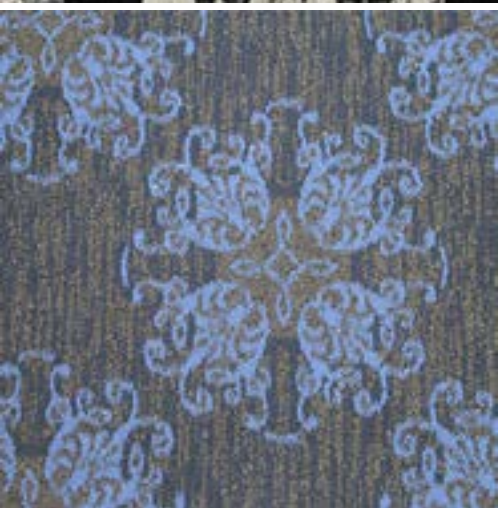

Confira a reprodução da fotografia "Passeata dos 100 mil" no carpete Colortuft 2 cores.

2 cores

3 cores

4 cores

Floral

A alegria das flores traduzidas em
lindas padronagens

PRODUTO À PRONTA ENTREGA

Tipo de fio: 100% SDN - Solution Dyed Nylon (PA)