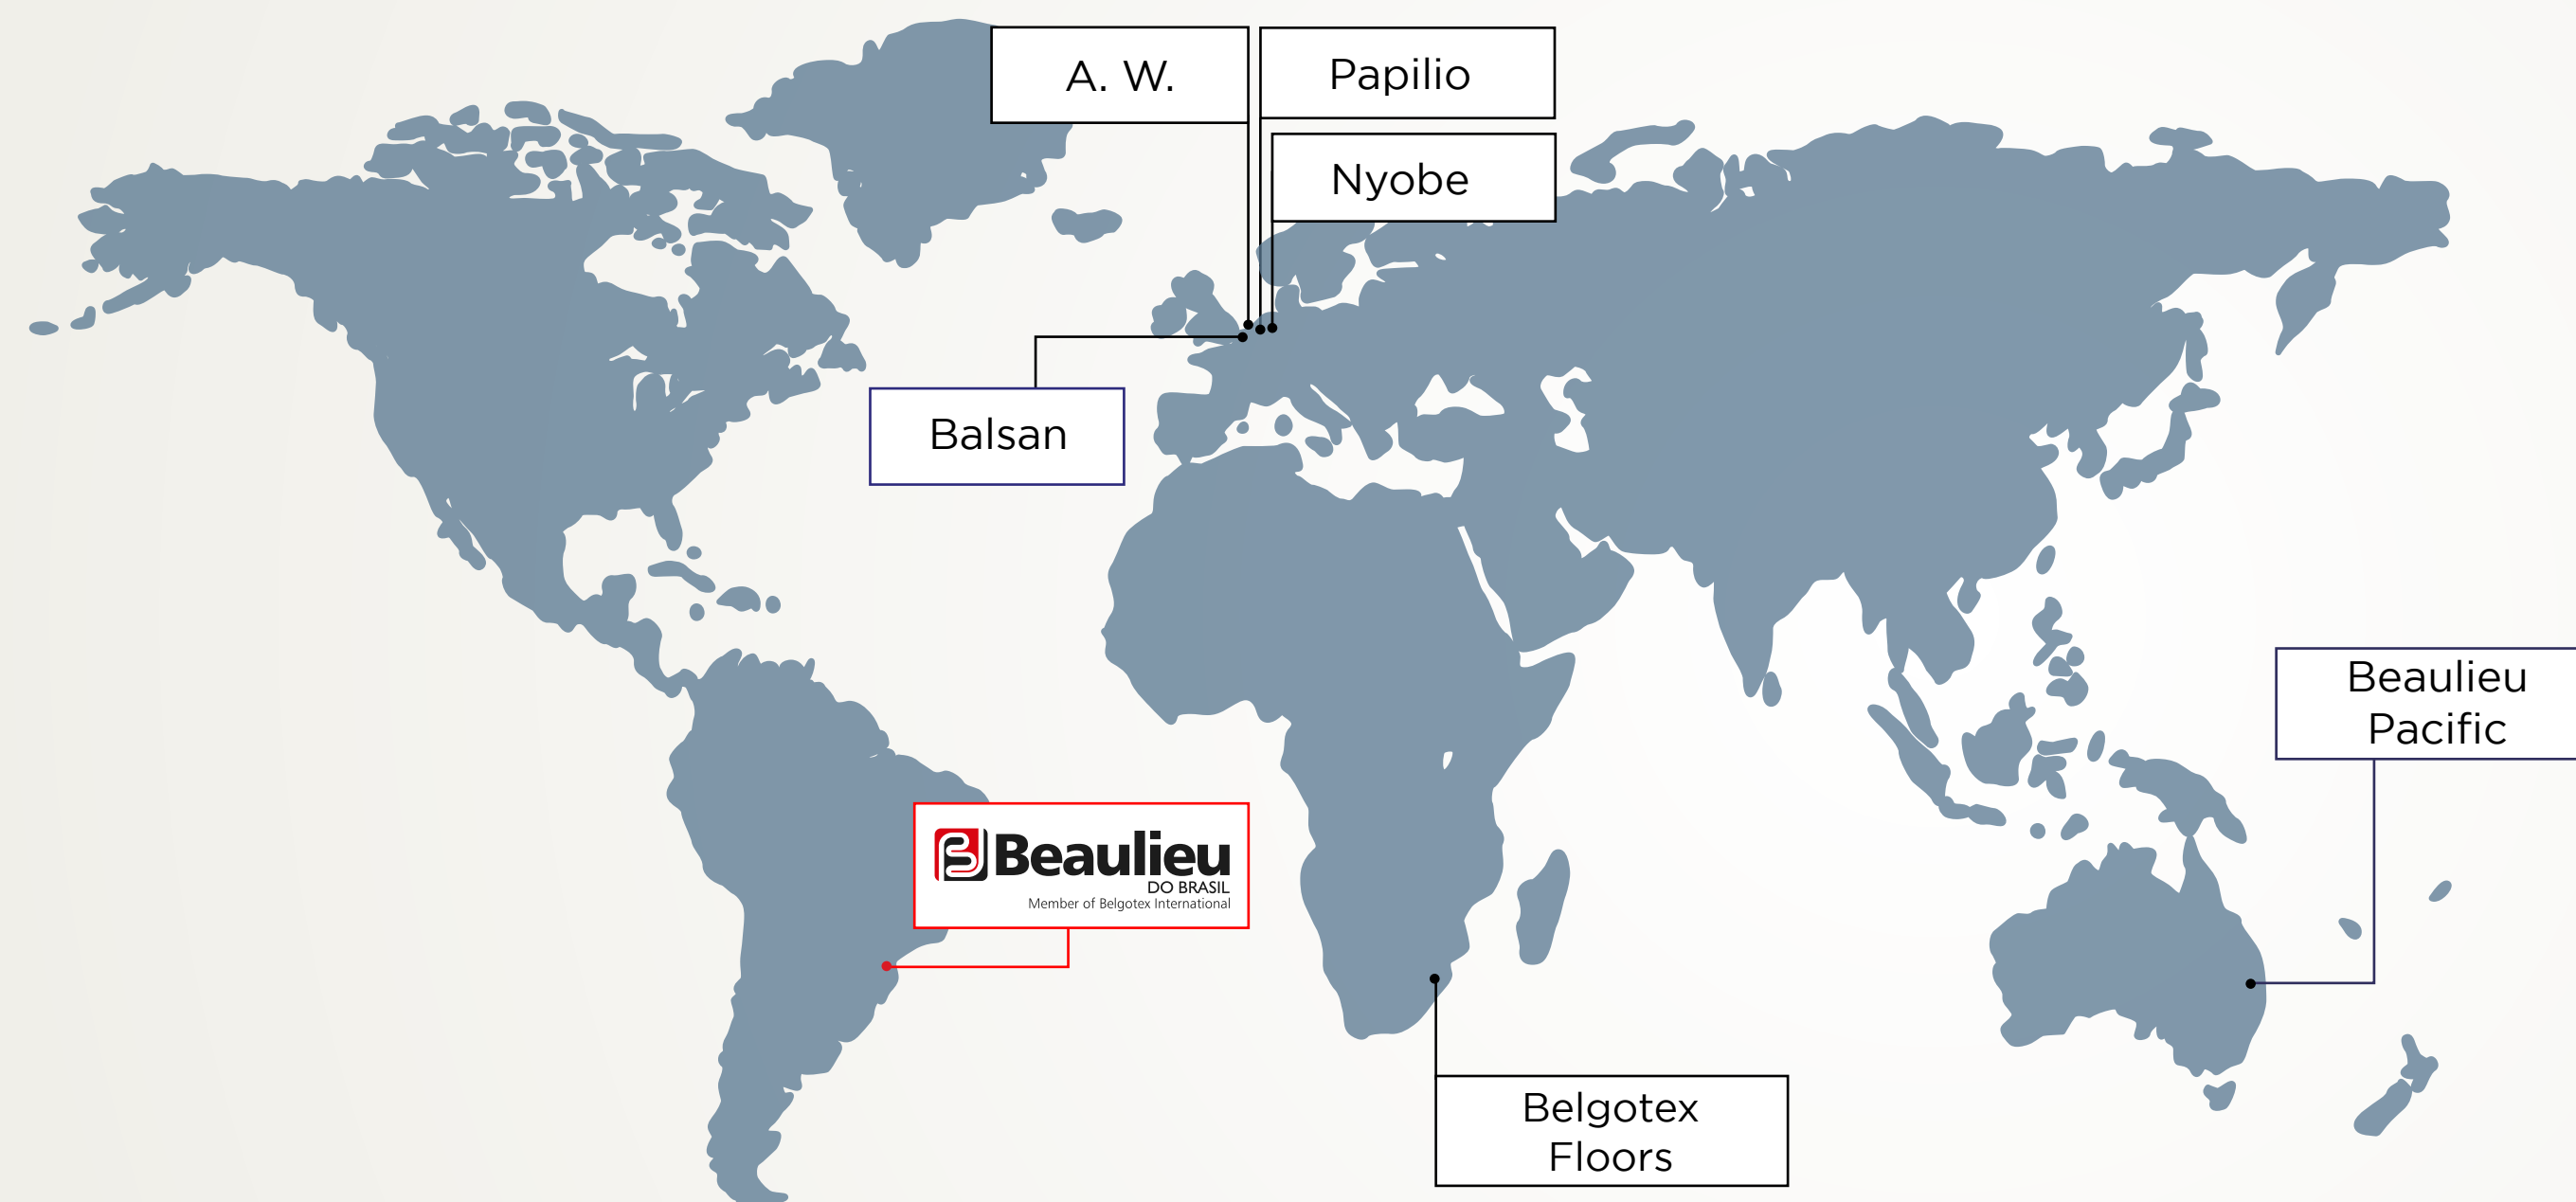

Soluções inteligentes para o piso

A Beaulieu do Brasil, empresa do grupo Belgotex International, iniciou suas atividades em Ponta Grossa - Paraná no ano de 2000.

Fabricante de carpetes em rolos e em placas, distribui com exclusividade pisos vinílicos, em mantas e em réguas LVT, e gramas sintéticas decorativas.

Belgotex[®]

INTERNATIONAL

Multinacional distribuída em 4 continentes, o grupo é referência mundial na fabricação de revestimentos para o piso.

Com constantes investimentos em tecnologia, pesquisa e desenvolvimento além de diversos programas de sustentabilidade, o grupo se destaca pelo extenso portfólio de produtos e suas soluções inovadoras.

1962 - Balsan, França

1969 - Associate Weavers, Bélgica

1976 - Nyobe, Bélgica

1984 - Belgotex, África do Sul

1989 - Beaulieu Pacific, Austrália

2000 - Beaulieu do Brasil

2004 - Papilio, Bélgica

Clique na área de atuação
e seja direcionado para a
página desejada