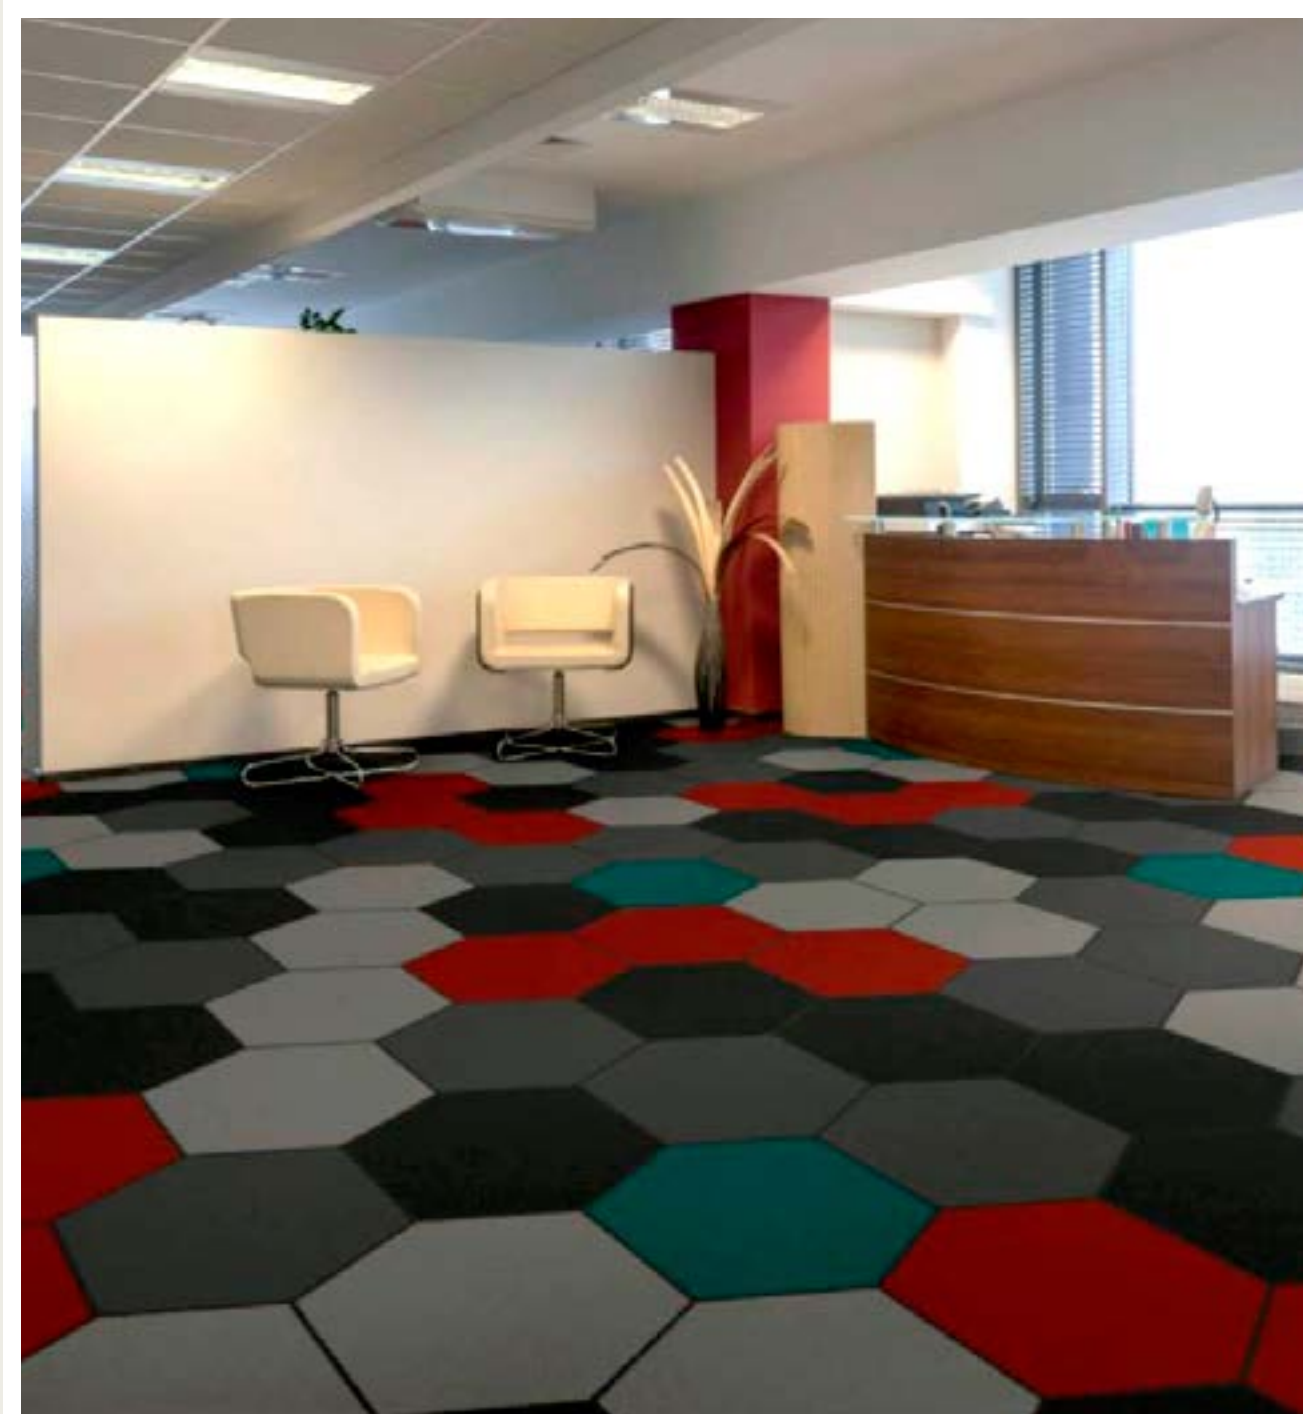

HOTELARIA / CORPORATIVO

Carpets Personalizados

A tecnologia Colortuft permite que, com a utilização das mesmas cores, você possa criar diferentes designs para o seu projeto.

Abre-se um mundo de possibilidades para a criação de desenhos exclusivos e artísticos para carpetes.

Tecnologia disponível para produção em:

- 2 CORES
- 3 CORES
- 4 CORES