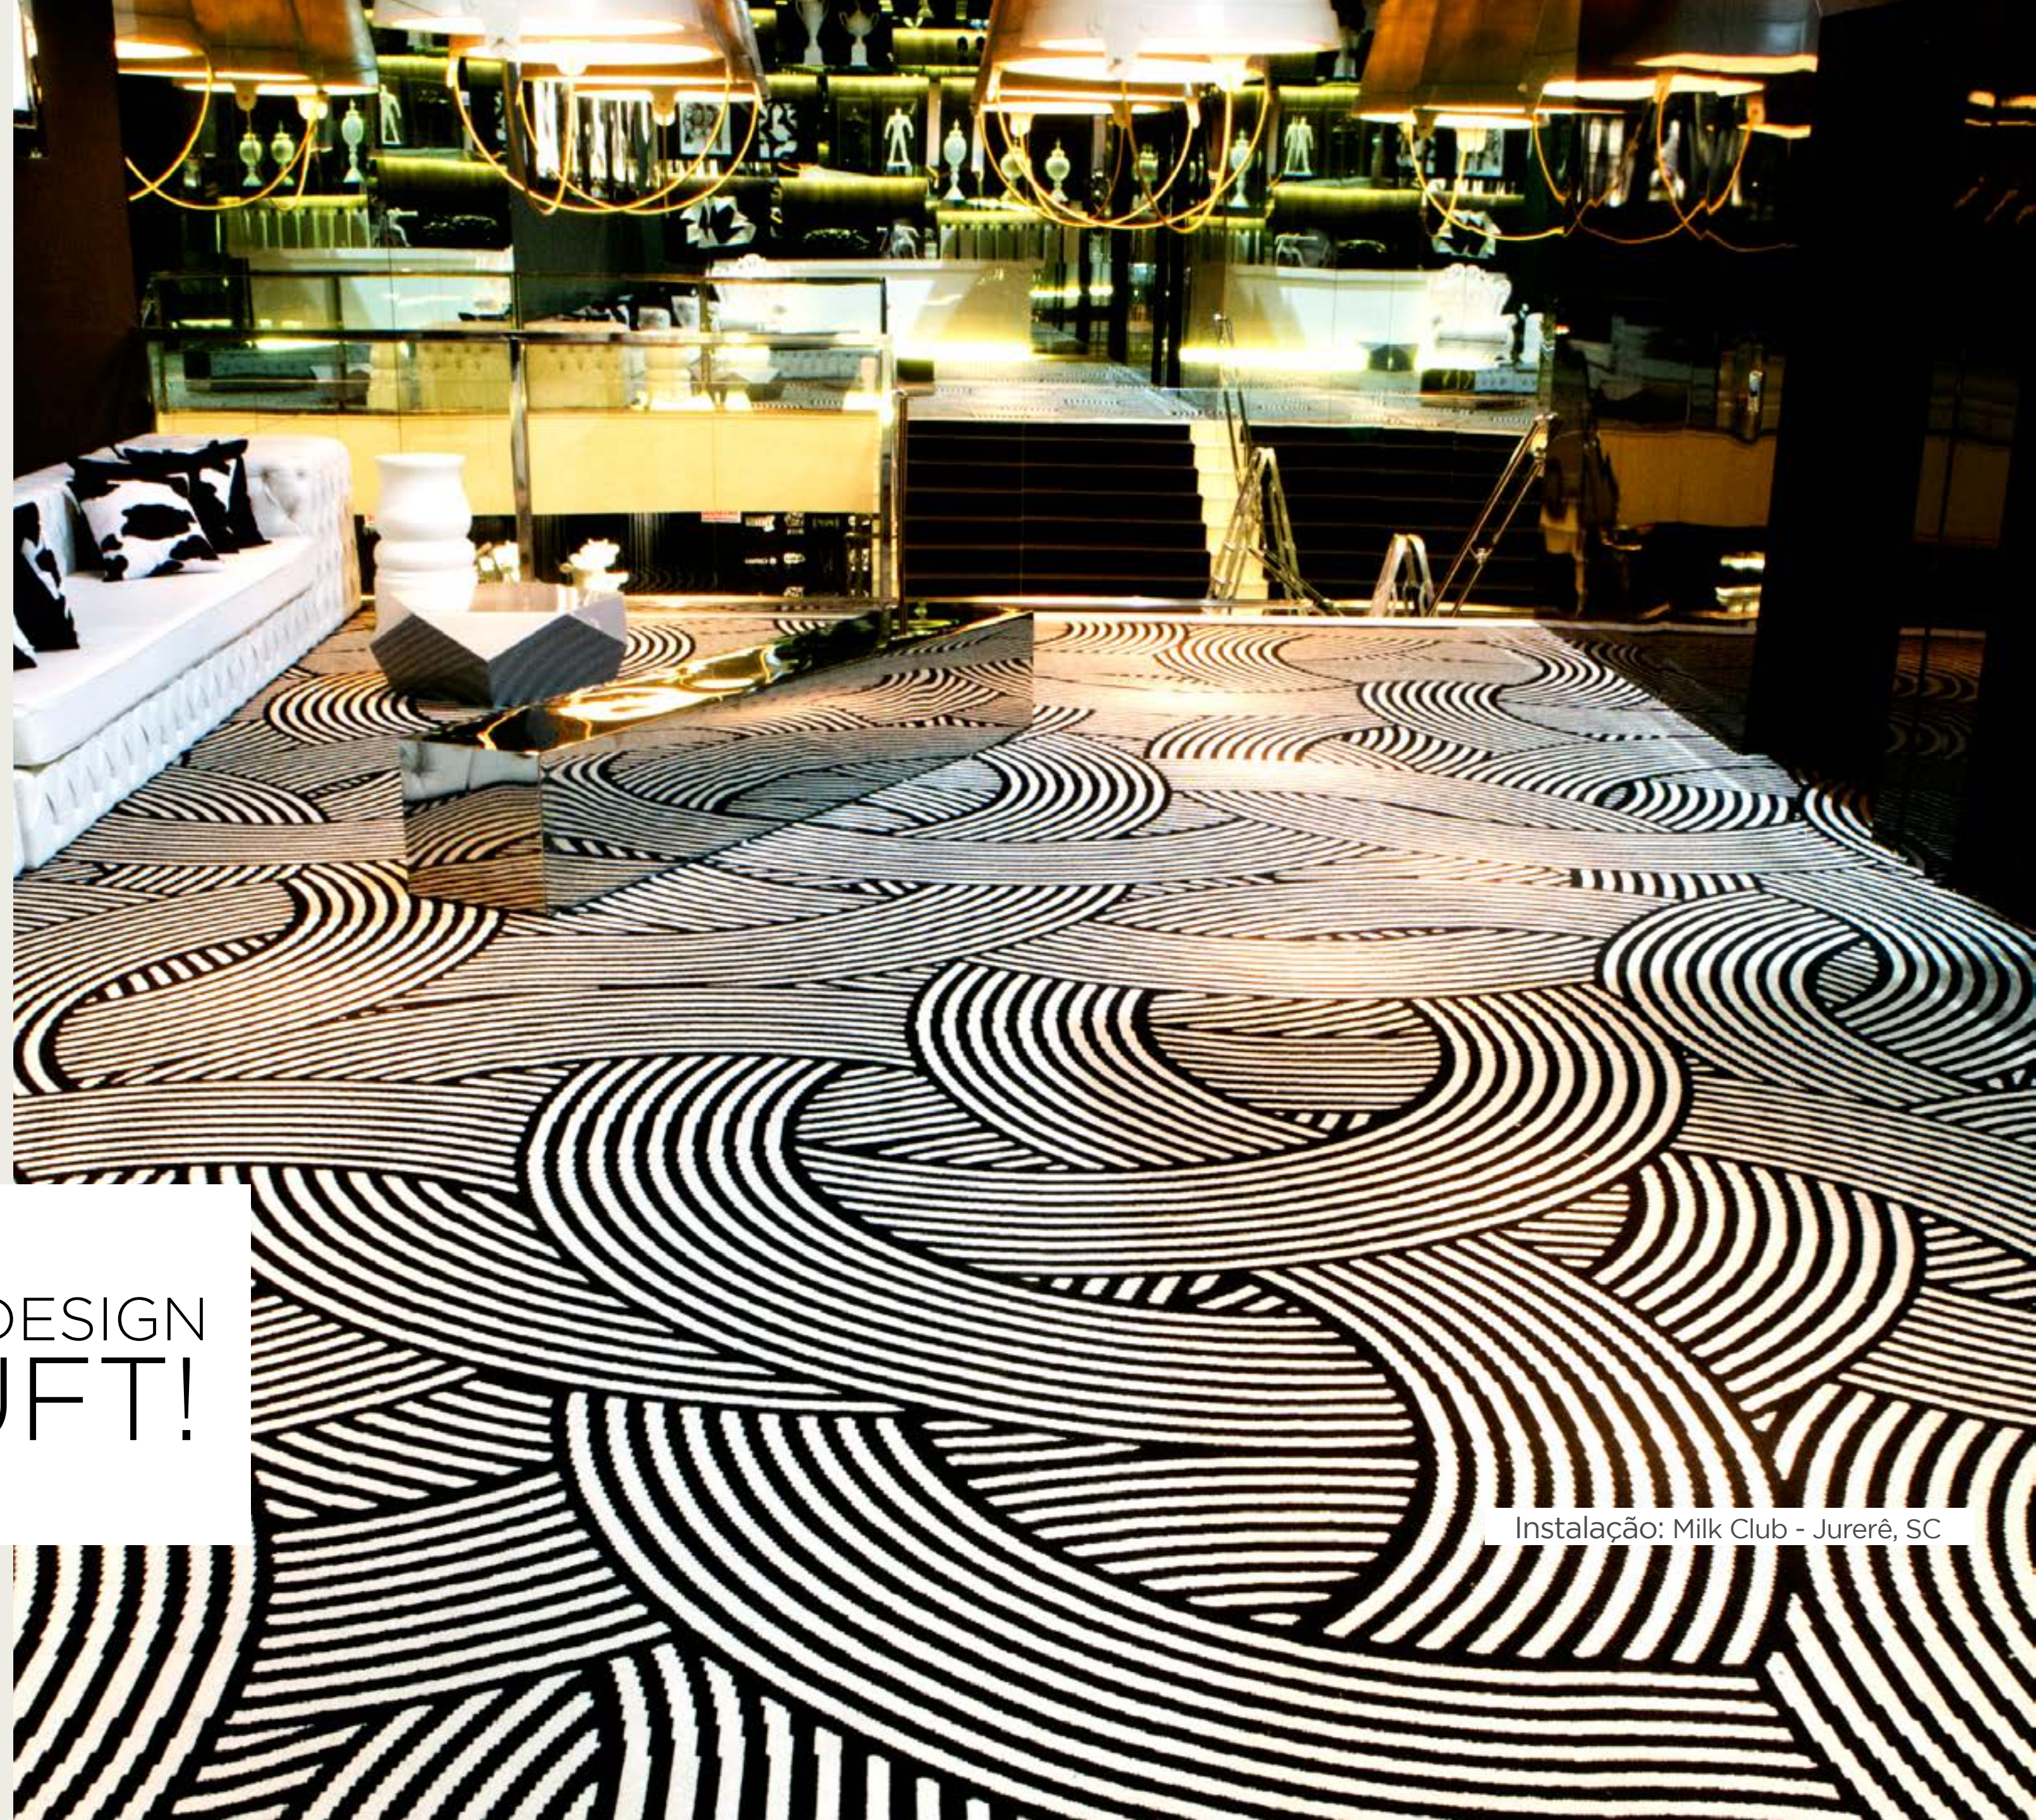

Instalação: Milk Club - Jurerê, SC