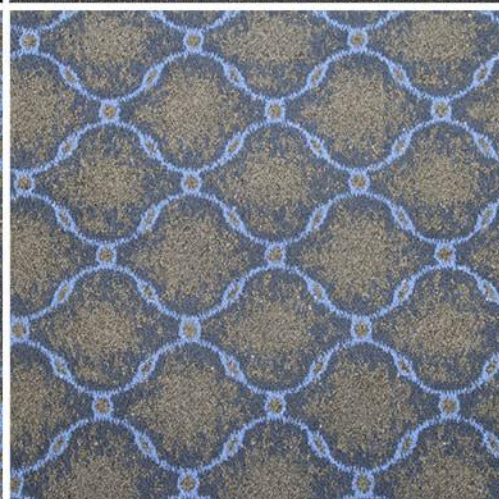

Confira a reprodução da fotografia "Passeata dos 100 mil" no carpete Colortuft 2.

Foto original

Carpete

2 cores

3 cores

4 cores

Coleção Floral

PRODUTO À PRONTA ENTREGA.

A alegria e beleza das flores traduzidas em lindas padronagens.

Tipo de fio: 100% SDN - Solution Dyed Nylon (PA)

Aplicação: 5 (Comercial Pesado)

Floral 01

ower

- 2º planta
811 Microelectrónica
812 Departamento de Control
813 Laboratorio de Física y
814
815
816
- 3º planta
817 Biología
818 ACS (Sub)
819 Informática
820
821
822
- 4º planta
823 Física - Prác.
824 ACS (Sub)
825
826
827
- 5º planta
828 Física - Teoría
829
830
831
- 6º planta
832
833
834
835
- 8º planta
836
837
838
839
- 9º planta
840
841
842
843
- 10º planta
844
845
846
847
- 11º planta
848
849
850
851
- 12º planta
852
853
854
855