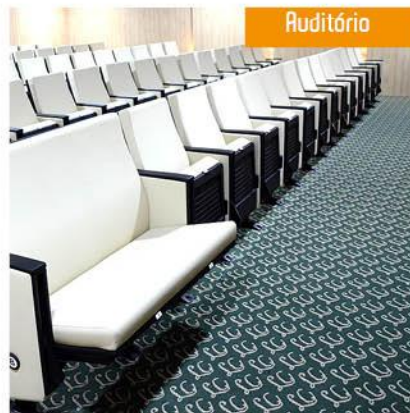

Ambientes Personalizados

Muitas empresas estão renovando seus ambientes com esta nova tecnologia que permite criar desenhos personalizados, além de reproduzir imagens em alta definição. Confira o projeto desenhado para LC Corporate, utilizando o carpete Colortuft em 2 cores.

“O produto de vocês definitivamente personalizou os espaços e criou um diferencial que certamente valorizou o empreendimento”.

Arquiteta Márcia Cavalcante