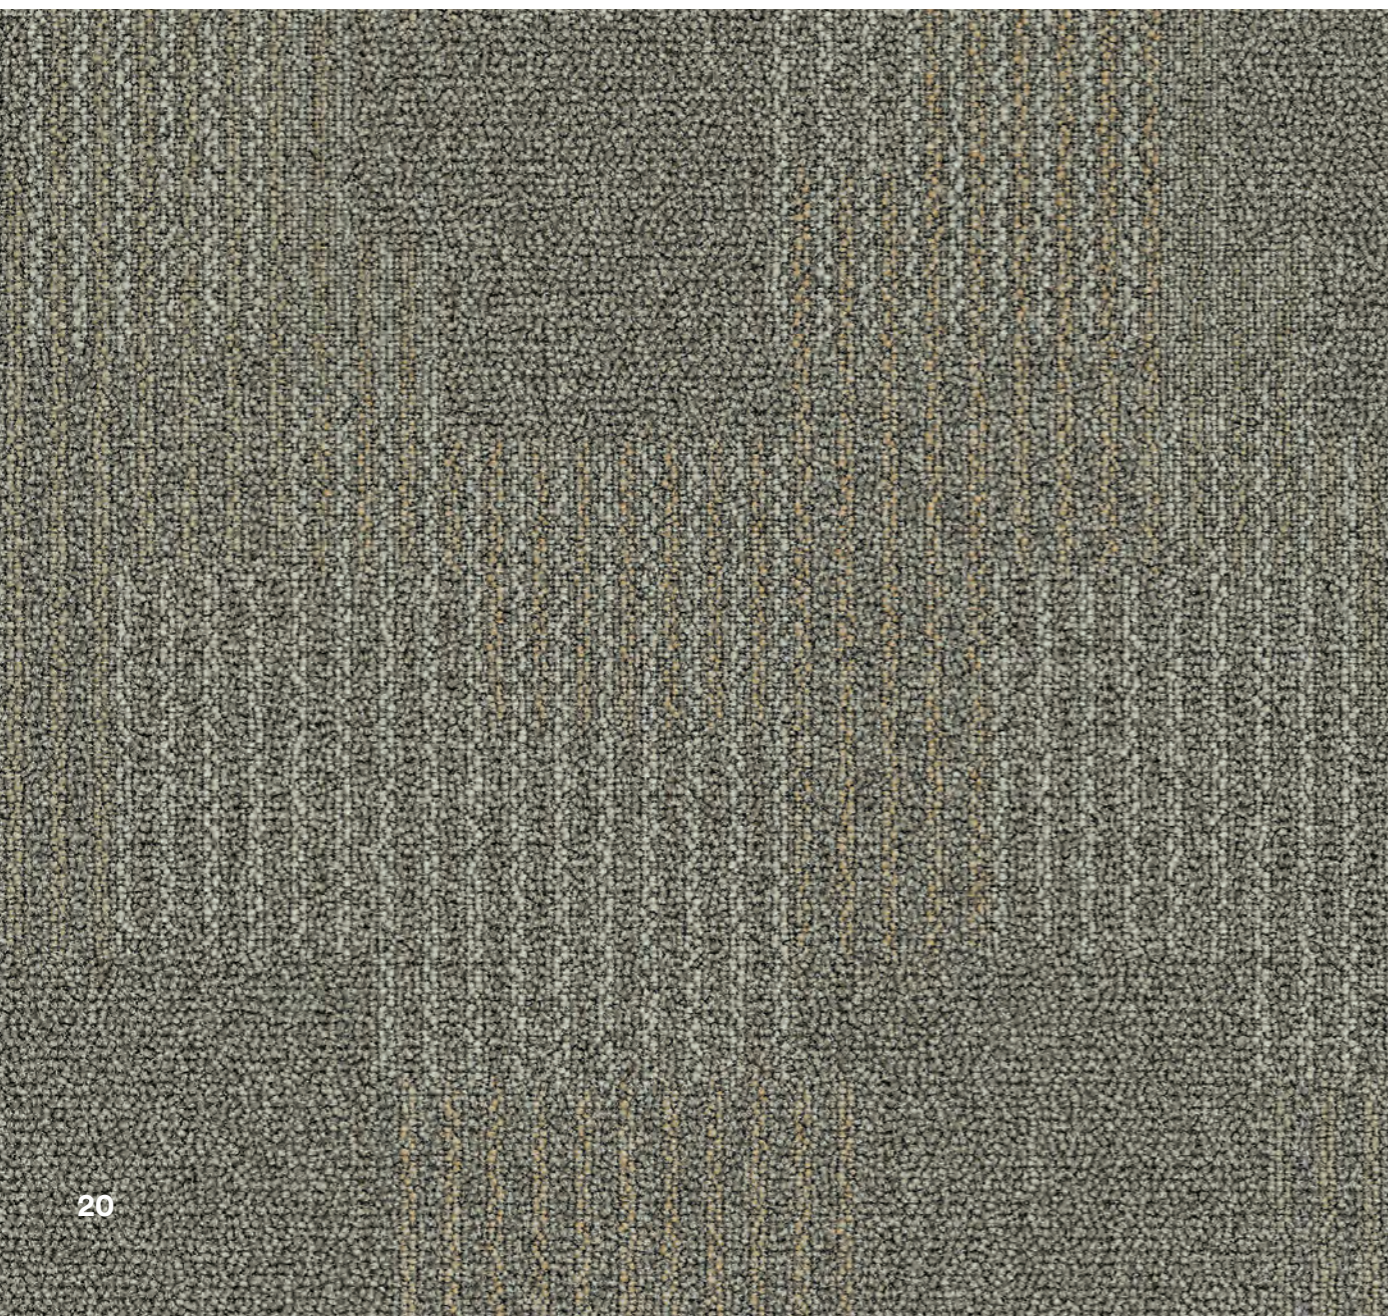

Sonic

Ambientes ideais que refletem a qualidade.