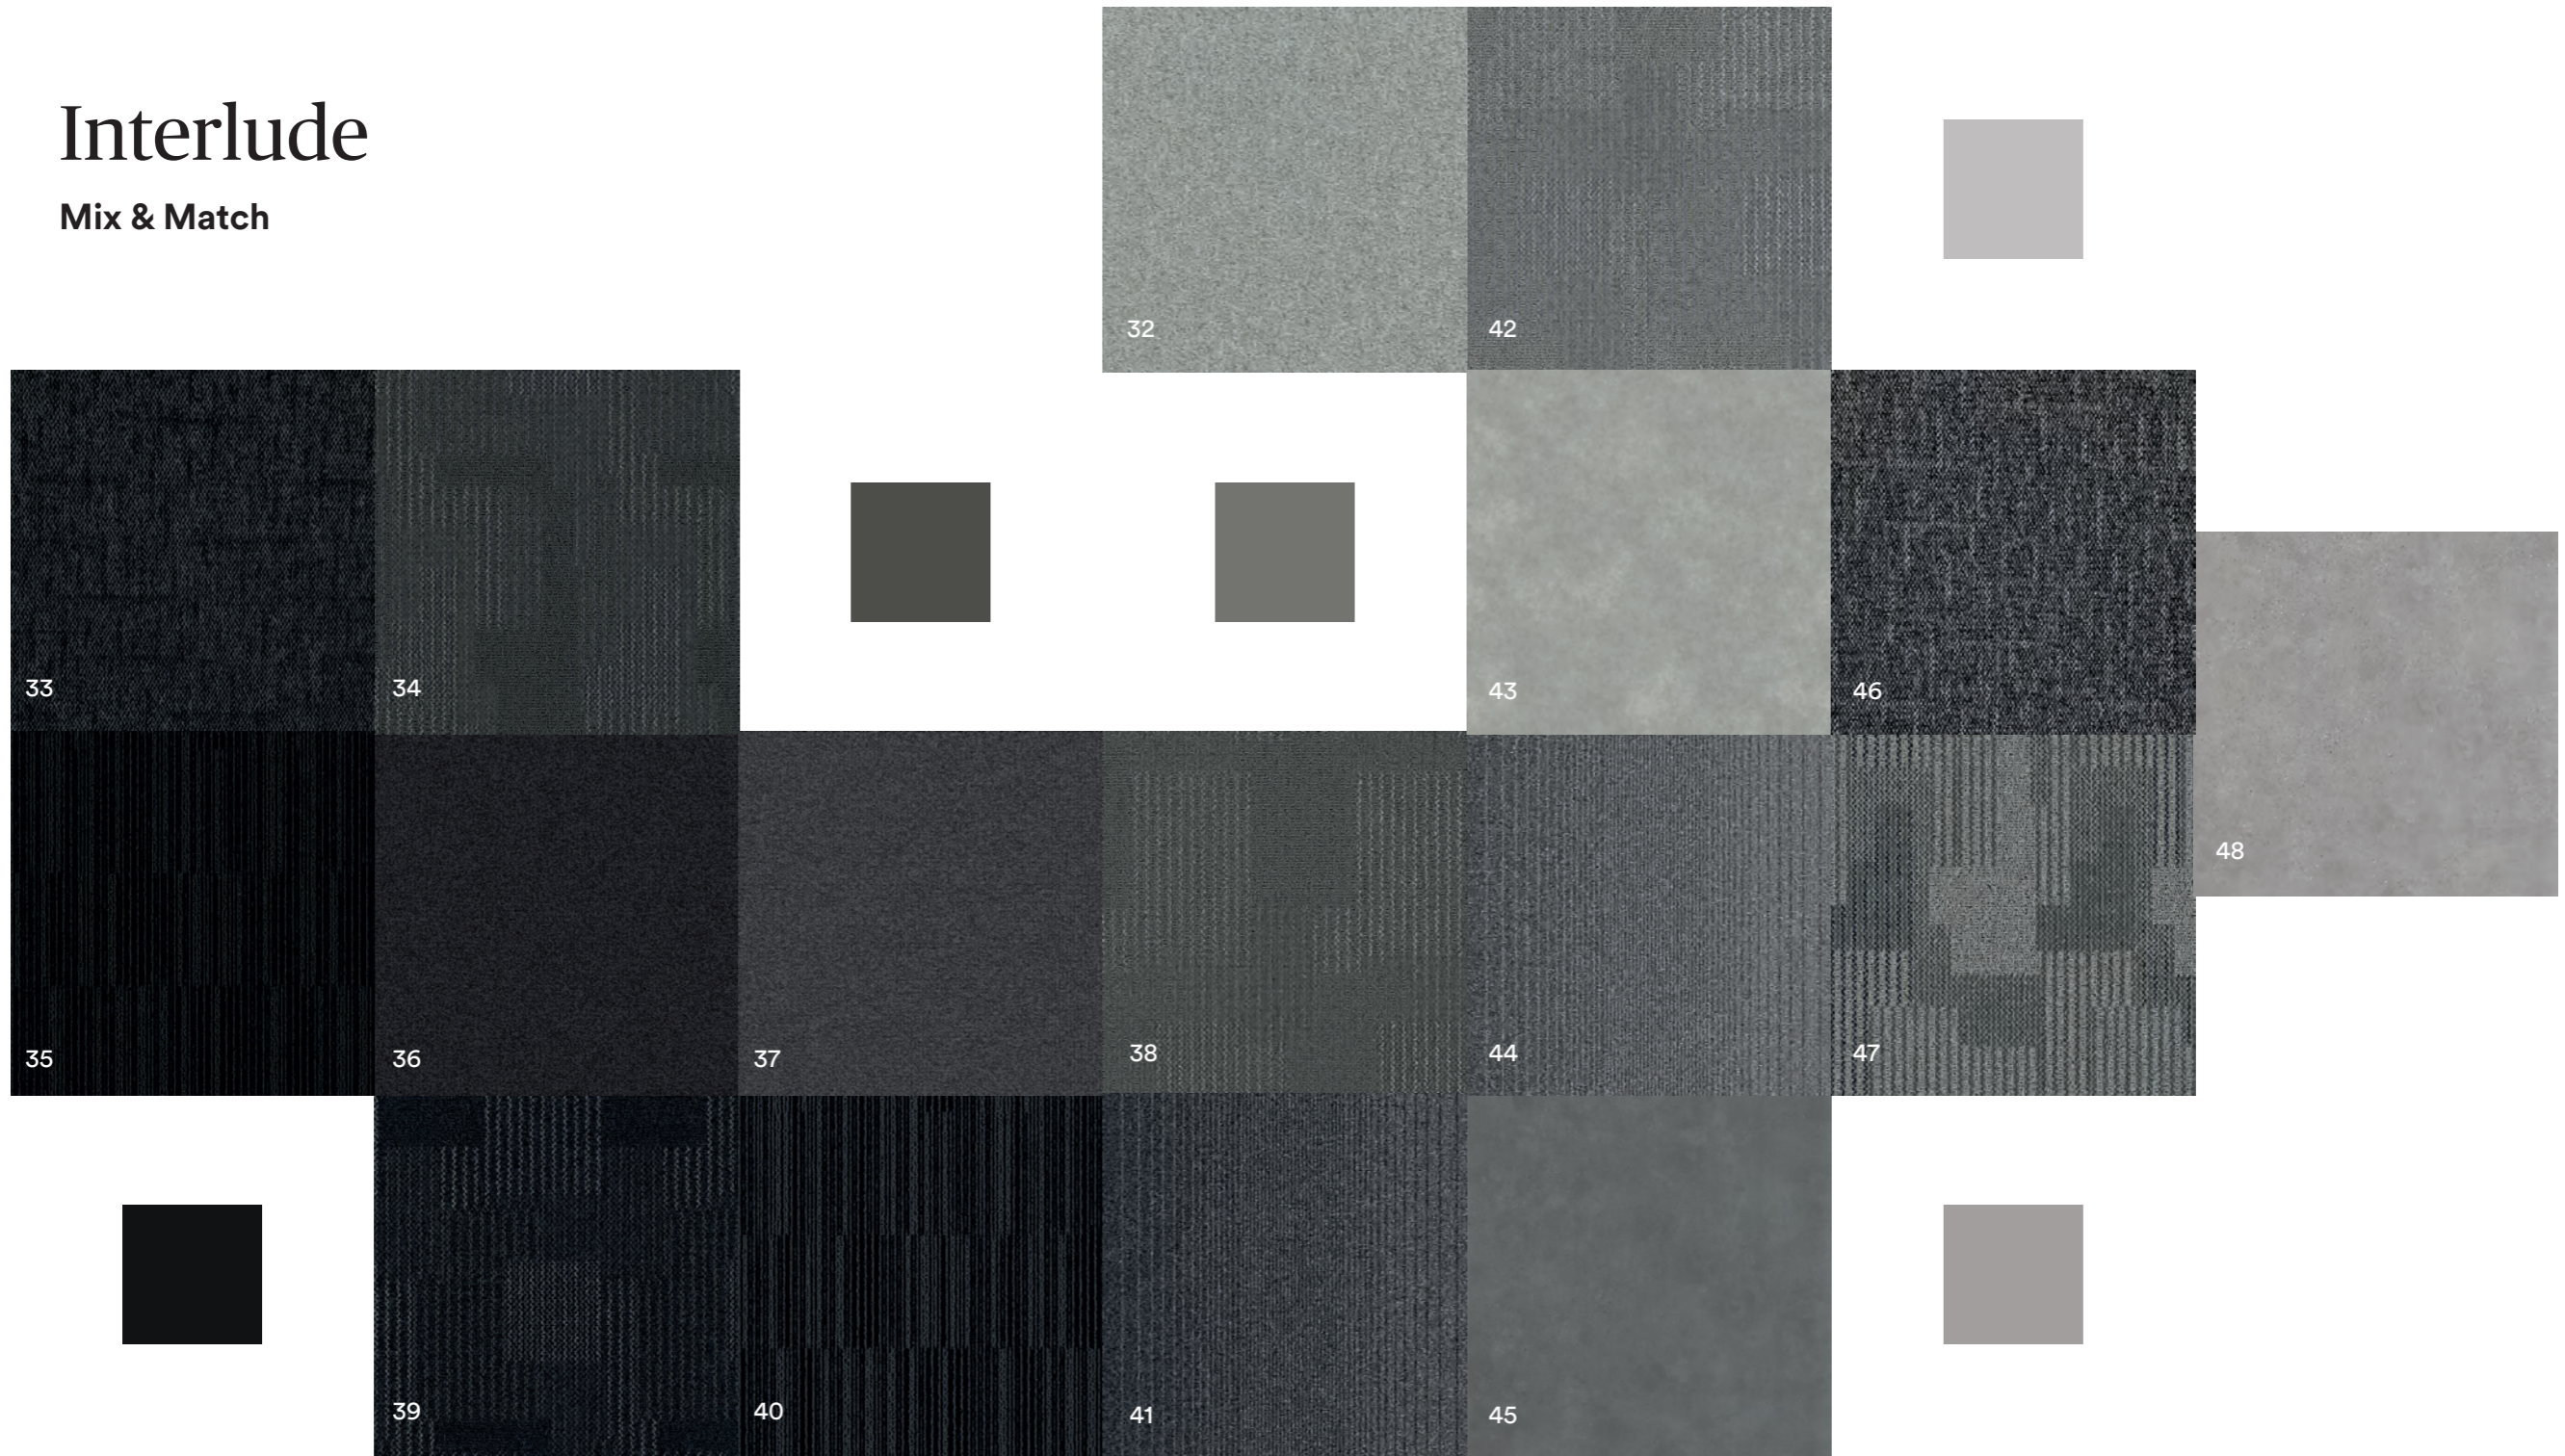

Interlude

Mix & Match

32 - Metrópolis 005 Quito | 33 - City Square 806 Recharge | 34 - Interlude Wave | 35 - Entrada 002 Cinza | 36 - Efecto Basics MB 10 | 37 - Efecto Basics MB 609 | 38 - Interlude Sync | 39 - Interlude Echo | 40 - Entrada 003 Chumbo | 41 - Metrópolis Transitions 101 Maya

42 - Interlude Beat | 43 - Stonefloor/100 LL 005 Manhattan | 44 - City Square 803 Cromo | 45 - Metrópolis Transitions 103 Nazca | 46 - Interlude Taylor | 47 - Stonefloor/100 LL 002 Queens | 48 - Stonefloor/100 LL 003 Bronx