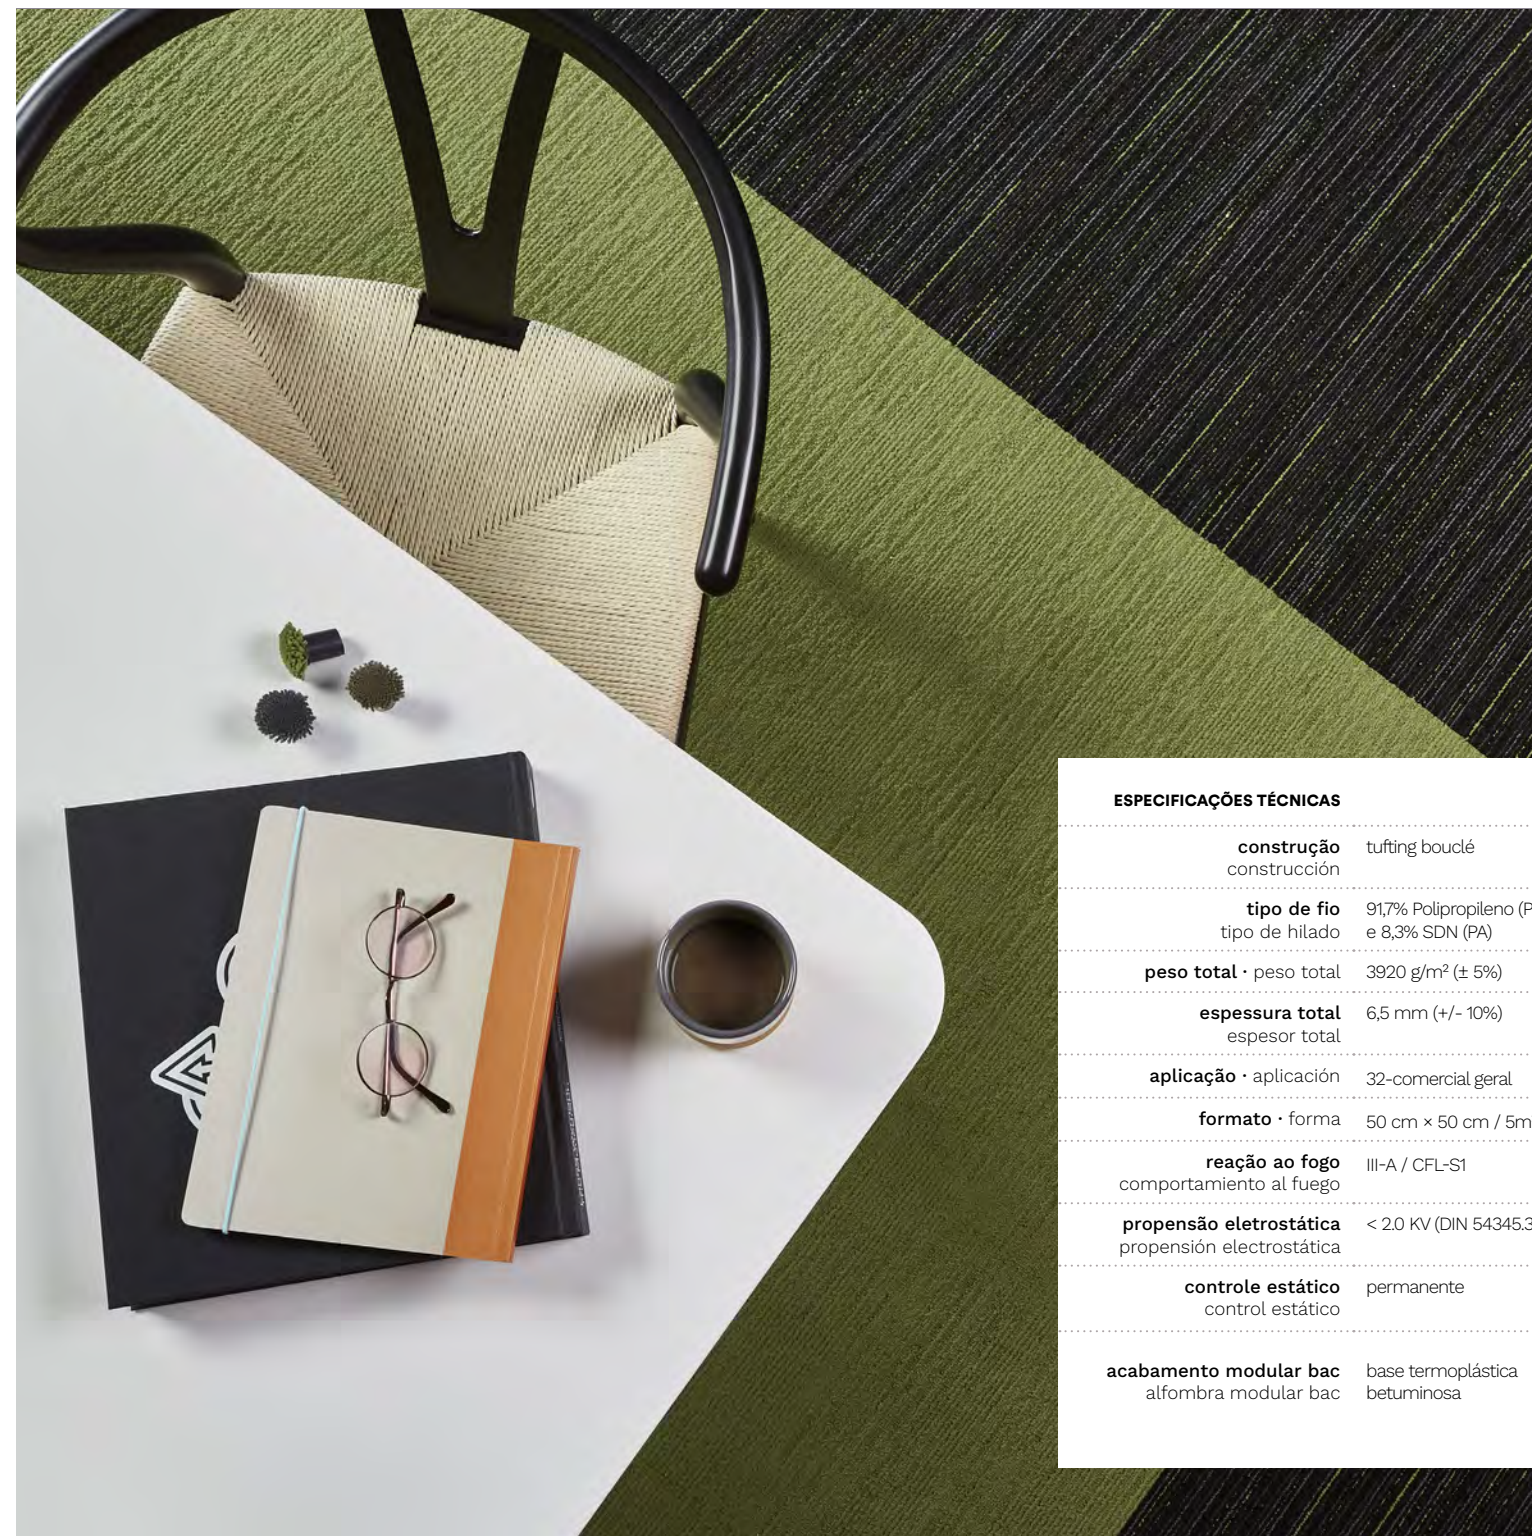

ESPECIFICAÇÕES TÉCNICAS

construção construcción	tufting bouclé
tipo de fio tipo de hilado	91,7% Polipropileno (PP) e 8,3% SDN (PA)
peso total · peso total	3920 g/m² (± 5%)
espessura total espesor total	6,5 mm (+/- 10%)
aplicação · aplicación	32-comercial geral
formato · forma	50 cm x 50 cm / 5m² por caixa
reação ao fogo comportamiento al fuego	III-A / CFL-S1
propensão eletrostática propensión electrostática	< 2.0 KV (DIN 54345.3/1985)
controle estático control estático	permanente
acabamento modular bac alfombra modular bac	base termoplástica betuminosa