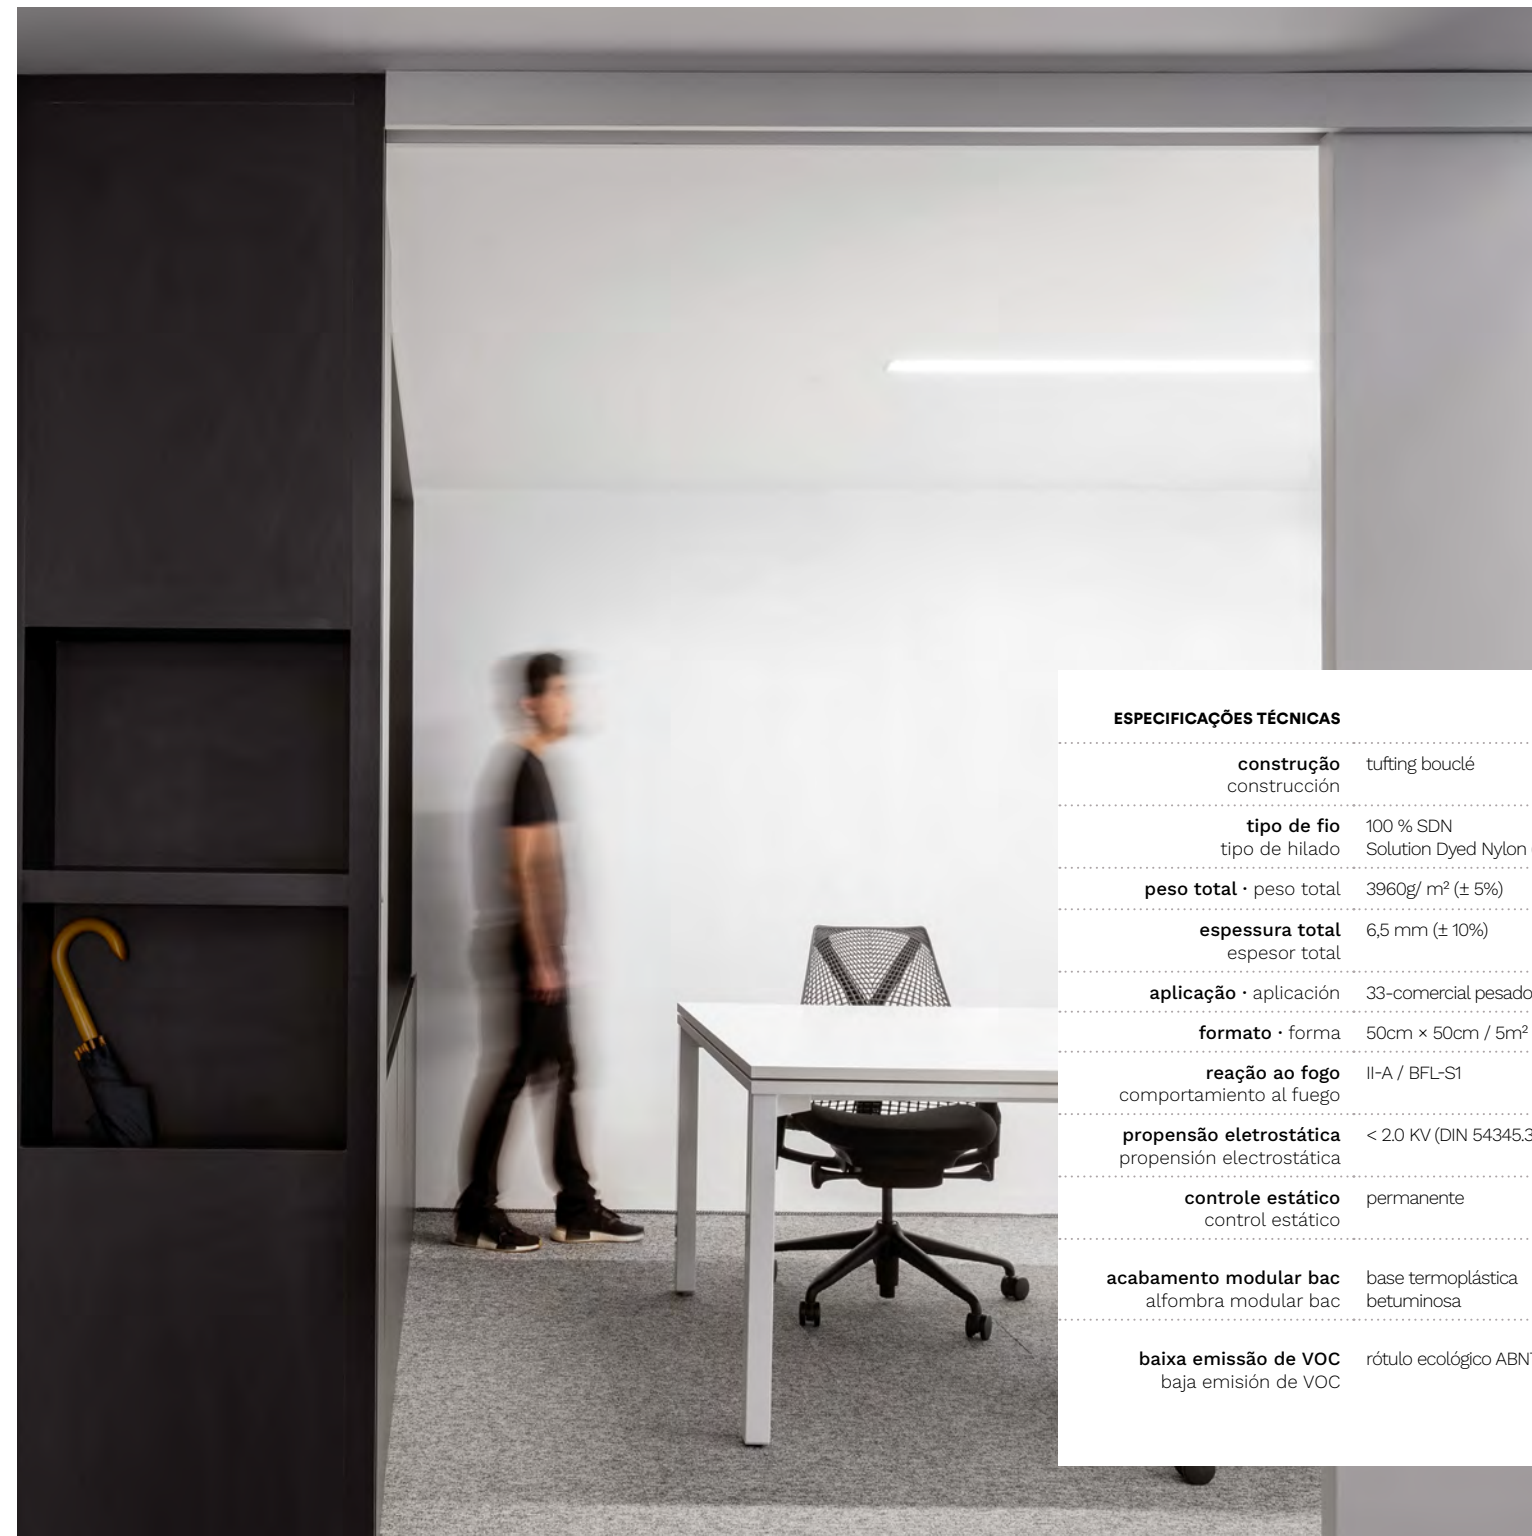

ESPECIFICAÇÕES TÉCNICAS

construção construcción	tufting bouclé
tipo de fio tipo de hilado	100 % SDN Solution Dyed Nylon (PA)
peso total · peso total	3960g/ m² (± 5%)
espessura total espesor total	6,5 mm (± 10%)
aplicação · aplicación	33-comercial pesado
formato · forma	50cm x 50cm / 5m² por caixa
reação ao fogo comportamiento al fuego	II-A / BFL-S1
propensão eletrostática propensión electrostática	< 2.0 KV (DIN 54345.3/1985)
controle estático control estático	permanente
acabamento modular bac alfombra modular bac	base termoplástica betuminosa
baixa emissão de VOC baja emisión de VOC	rótulo ecológico ABNT