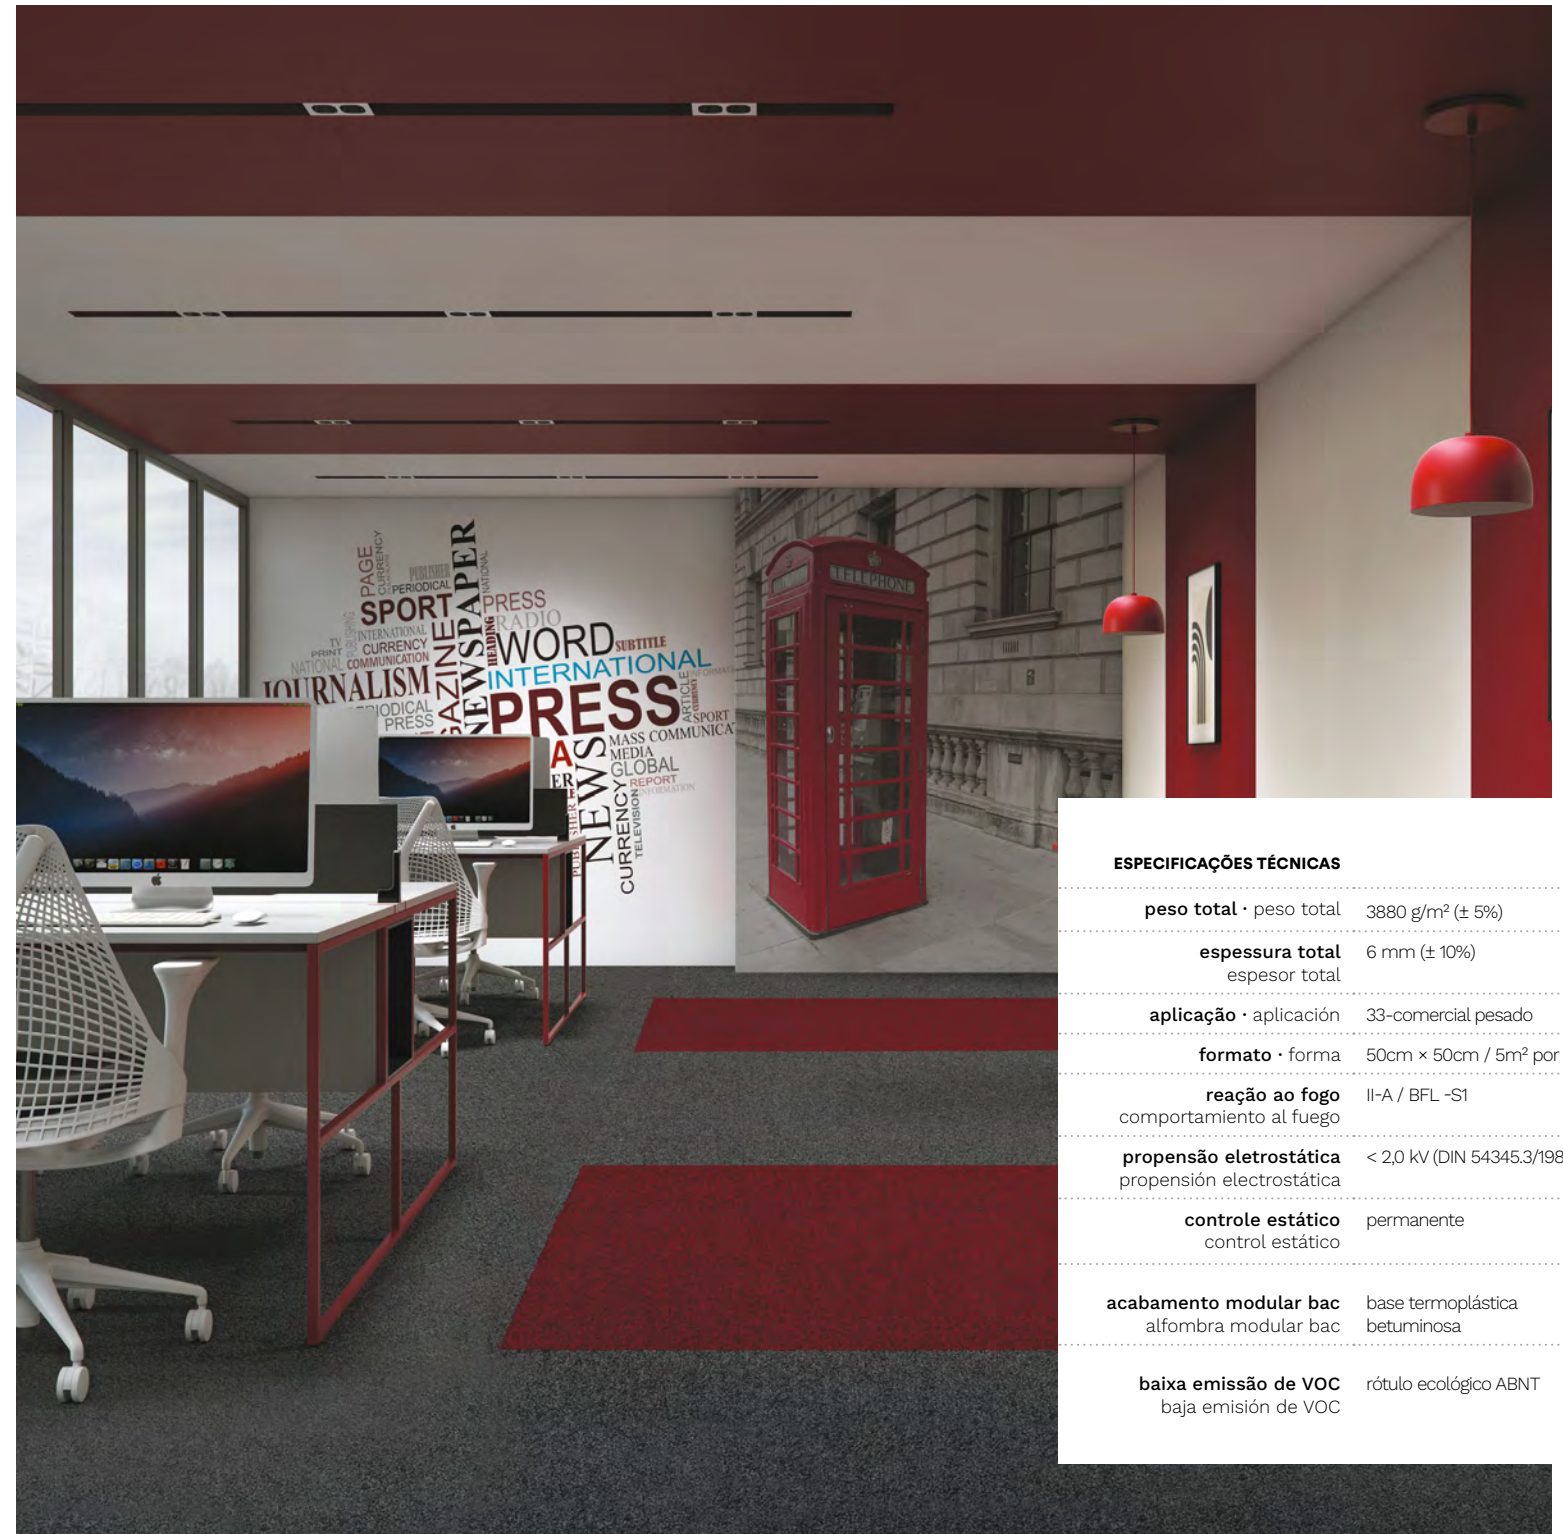

ESPECIFICAÇÕES TÉCNICAS

peso total · peso total	3880 g/m² (± 5%)
espessura total espesor total	6 mm (± 10%)
aplicação · aplicación	33-comercial pesado
formato · forma	50cm × 50cm / 5m² por caixa
reação ao fogo comportamiento al fuego	II-A / BFL -S1
propensão eletrostática propensión electrostática	< 2,0 kV (DIN 54345.3/1985)
controle estático control estático	permanente
acabamento modular bac alfombra modular bac	base termoplástica betuminosa
baixa emissão de VOC baja emisión de VOC	rótulo ecológico ABNT