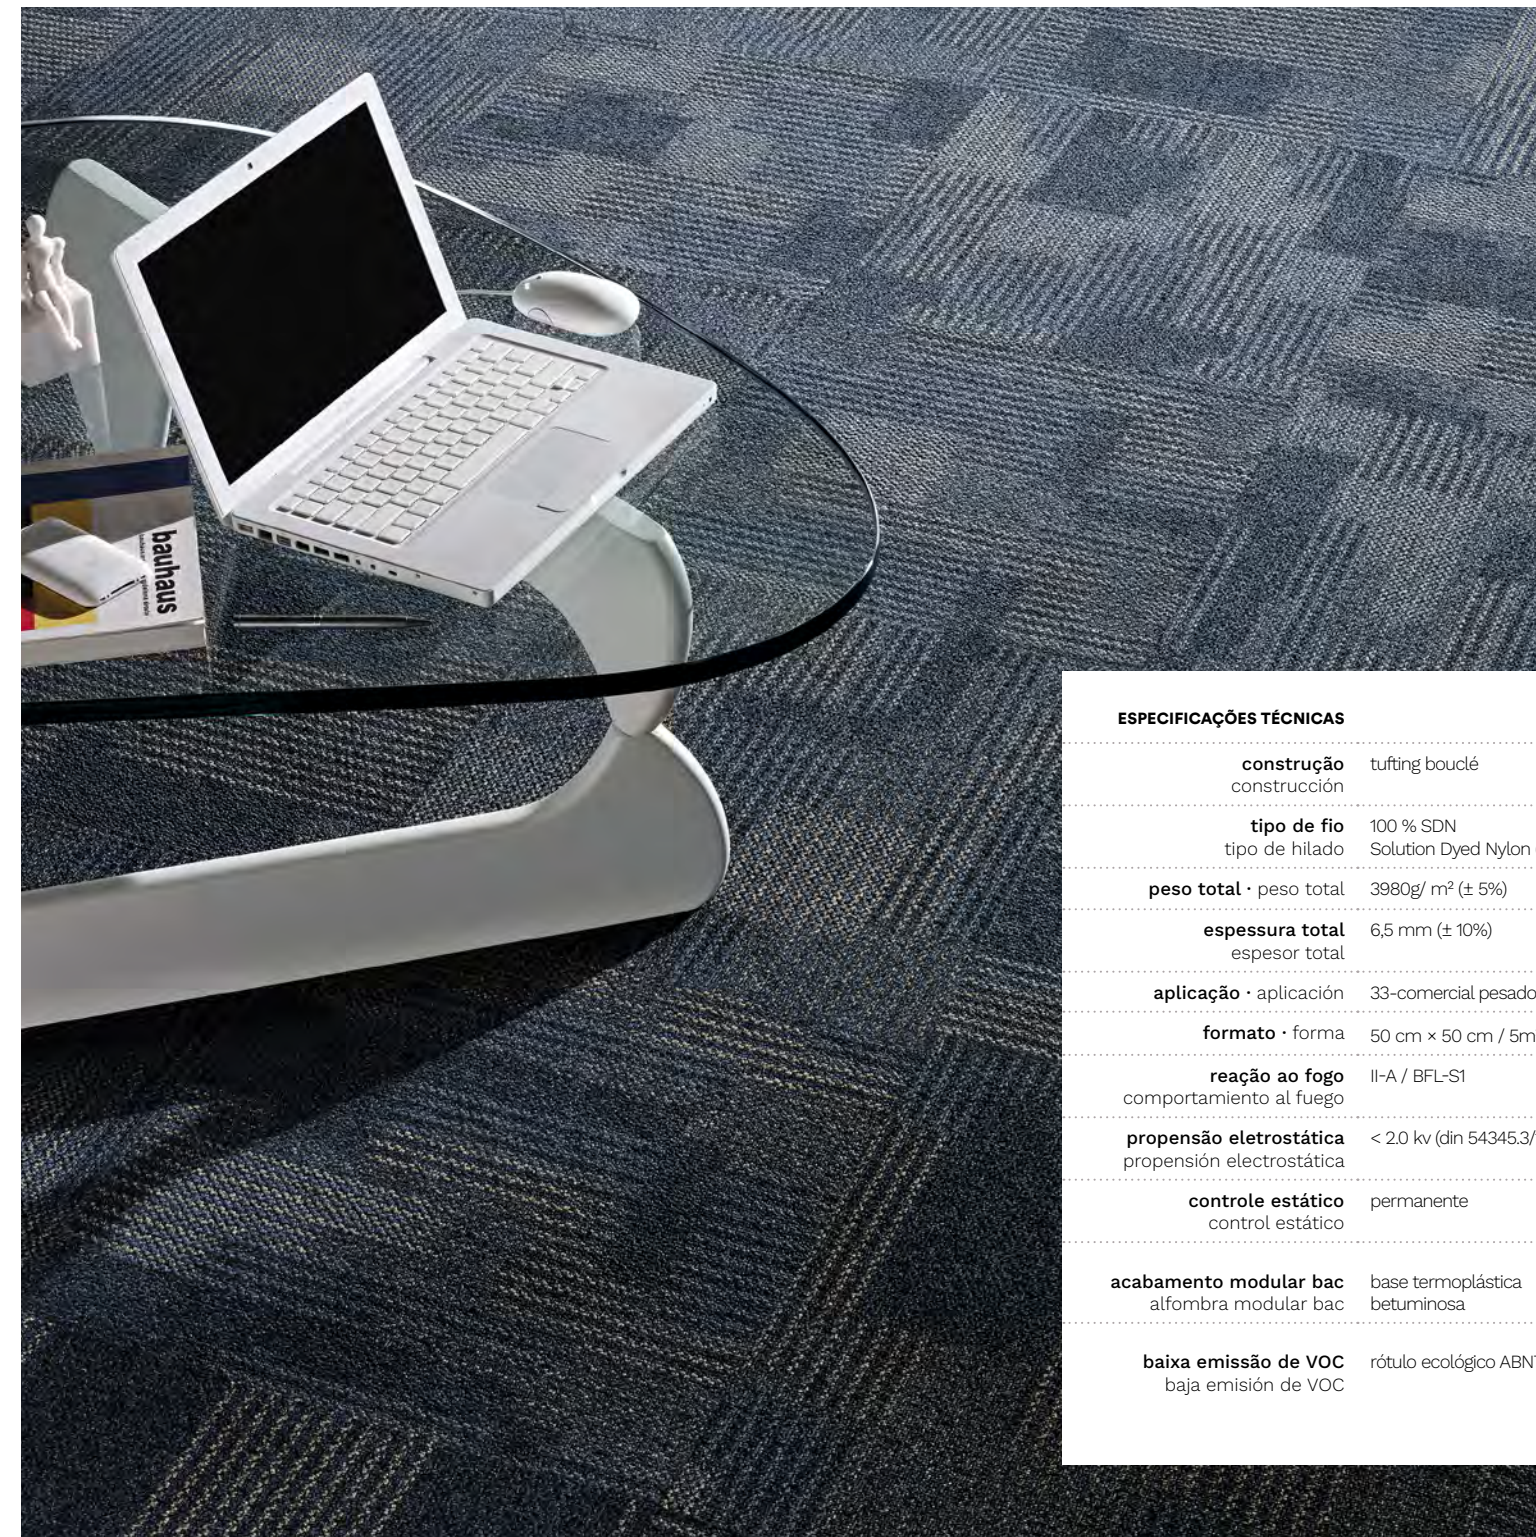

ESPECIFICAÇÕES TÉCNICAS

construção construcción	tufting bouclé
tipo de fio tipo de hilado	100 % SDN Solution Dyed Nylon (PA)
peso total · peso total	3980g/ m² (± 5%)
espessura total espesor total	6,5 mm (± 10%)
aplicação · aplicación	33-comercial pesado
formato · forma	50 cm x 50 cm / 5m² por caixa
reação ao fogo comportamiento al fuego	II-A / BFL-S1
propensão eletrostática propensión electrostática	< 2.0 kv (din 54345.3/1985)
controle estático control estático	permanente
acabamento modular bac alfombra modular bac	base termoplástica betuminosa
baixa emissão de VOC baja emisión de VOC	rótulo ecológico ABNT