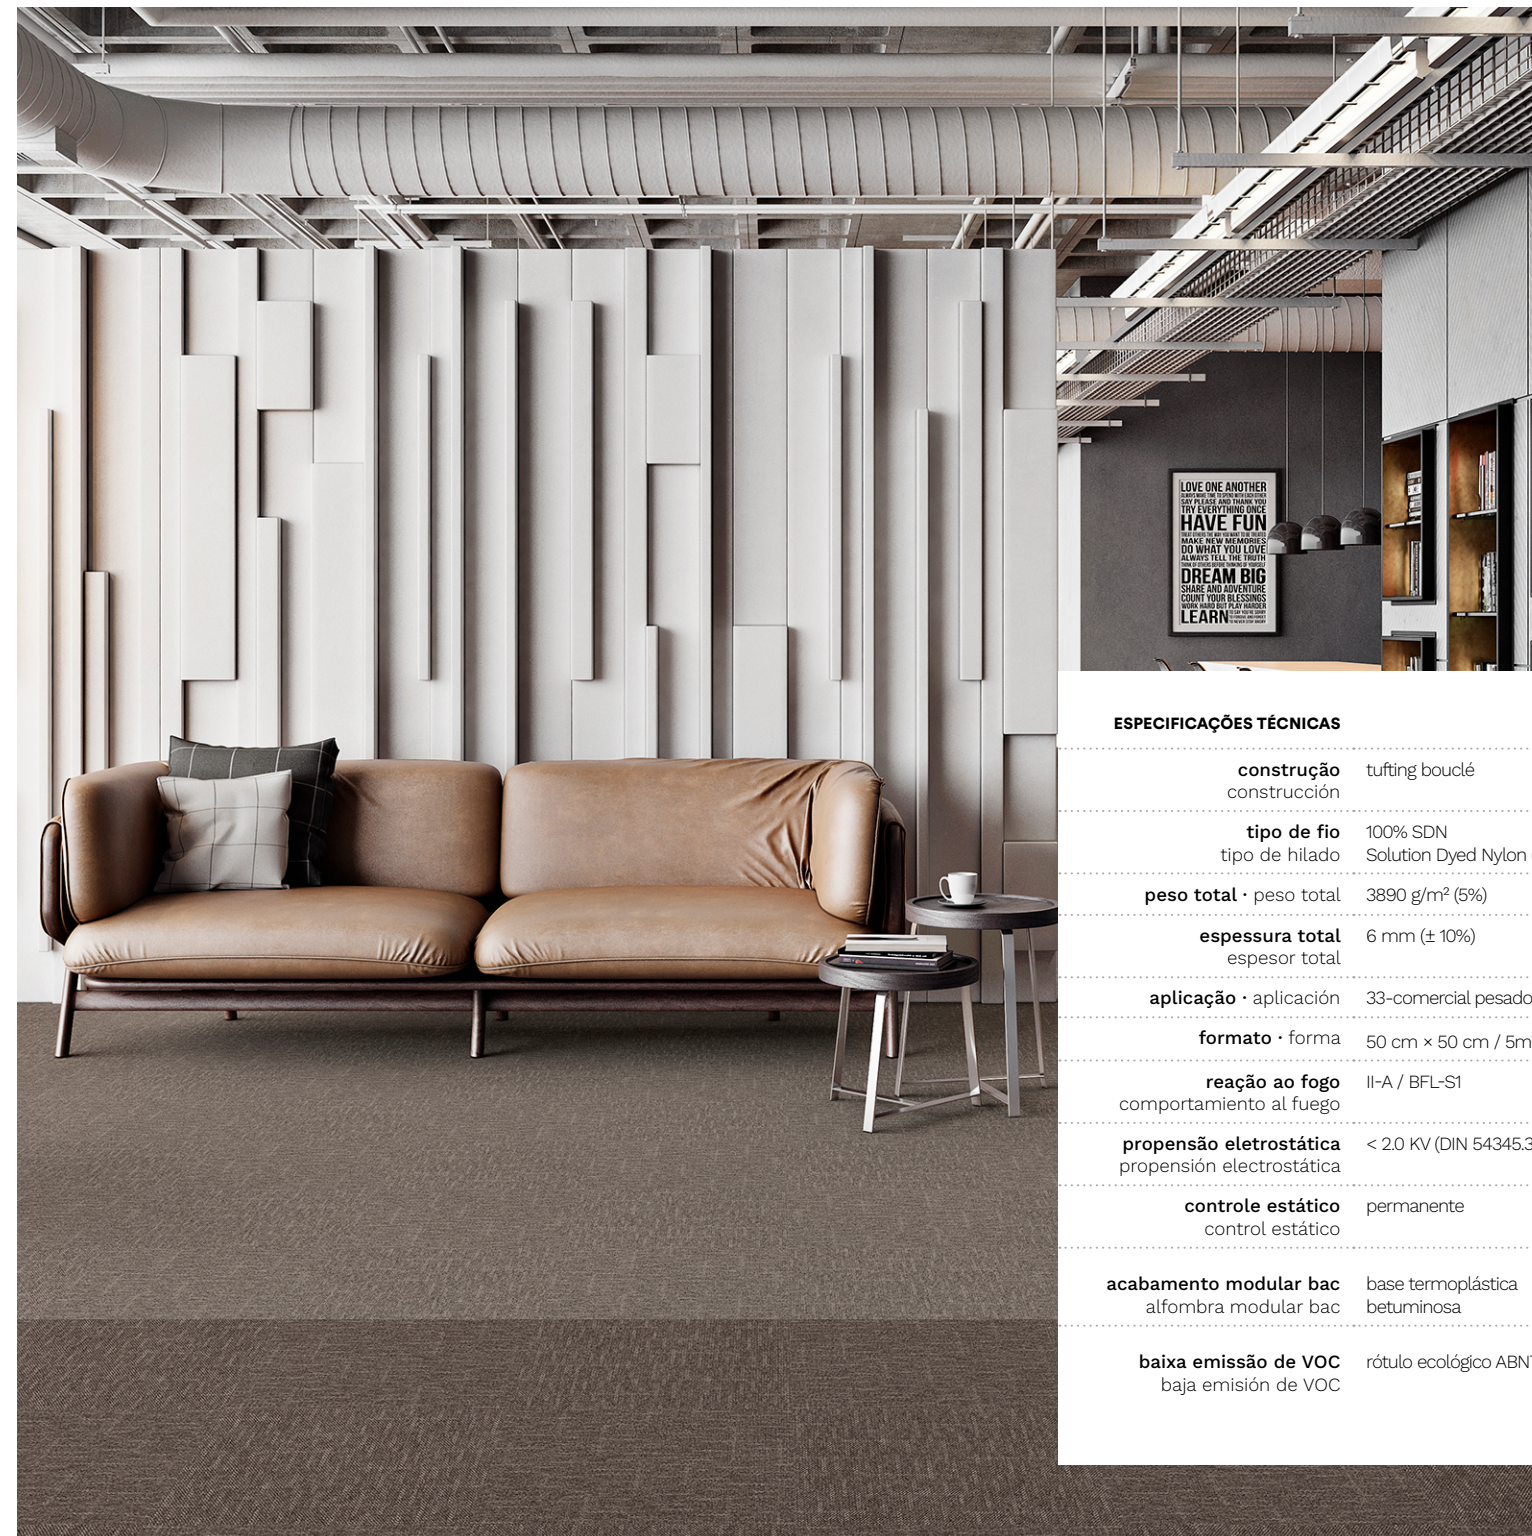

ESPECIFICAÇÕES TÉCNICAS

construção construcción	tufting bouclé
tipo de fio tipo de hilado	100% SDN Solution Dyed Nylon (PA)
peso total · peso total	3890 g/m² (5%)
espessura total espesor total	6 mm (± 10%)
aplicação · aplicación	33-comercial pesado
formato · forma	50 cm x 50 cm / 5m² por caixa
reação ao fogo comportamiento al fuego	II-A / BFL-S1
propensão eletrostática propensión electrostática	< 2.0 KV (DIN 54345.3/1985)
controle estático control estático	permanente
acabamento modular bac alfombra modular bac	base termoplástica betuminosa
baixa emissão de VOC baja emisión de VOC	rótulo ecológico ABNT