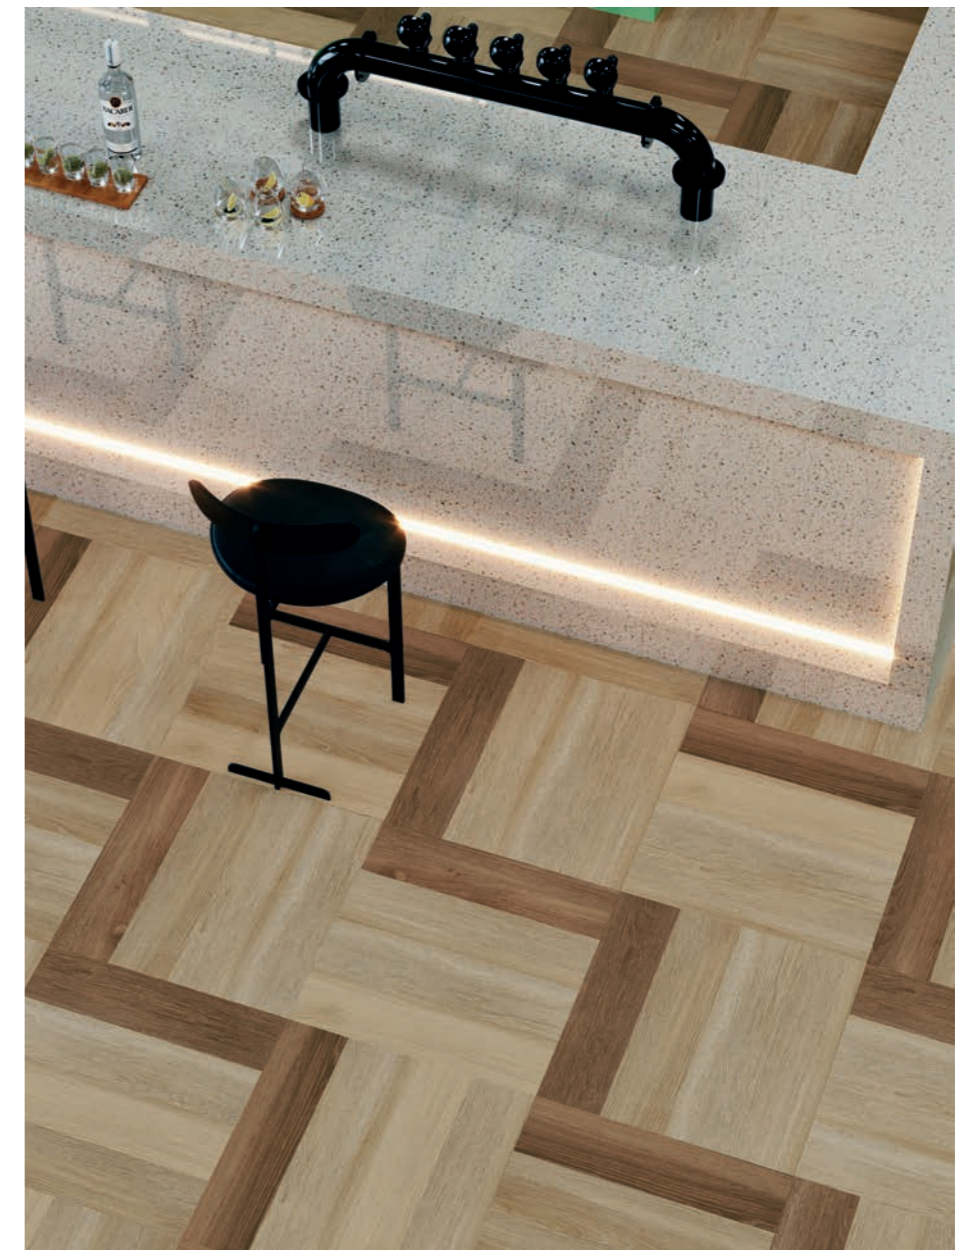

Jazz

sofisticação acessível,
espaços diferenciados.

cor lounge

Jazz

decoração que abraça o conforto,
celebra a inovação.

cores soul e blues

B.

A Belgotex projeta, fabrica e fornece pisos de qualidade que suportam a velocidade da vida.

— Simule seu novo piso vinílico

*Abuse da realidade
aumentada.*

— Presto

A variação de tonalidade na mesma cor é um diferencial especial do produto.

104 - blues

103 - fusion

105 - lounge

101 - soul