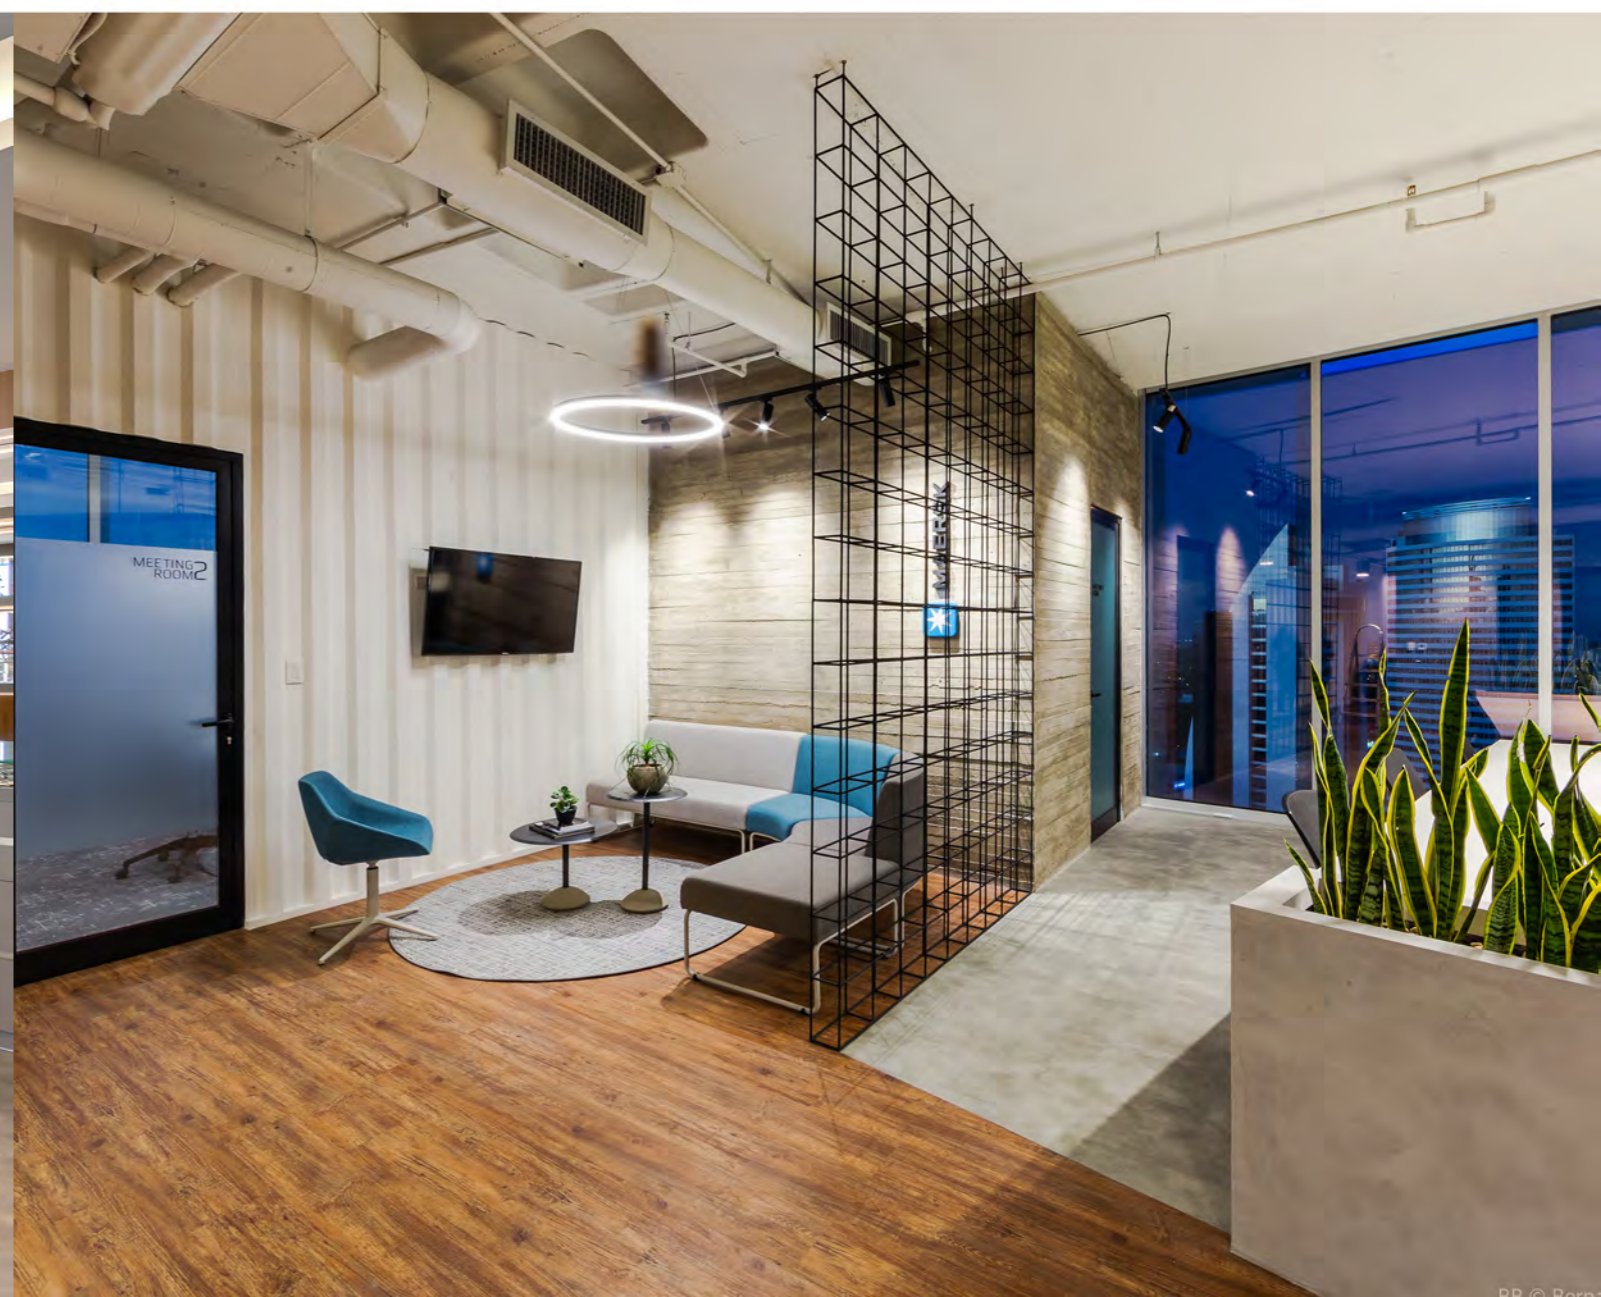

NEOVISÃO

ÓPTICA

Na obra incrível da Óptica Neo Visão, nosso piso Mineral/60 combinou perfeitamente o frescor do jardim vertical e o requinte do mobiliário branco para criar um ambiente receptivo e aconchegante.

Arquitetura: Inara Medeiros

Foto: Janaina Lott

MAERSK

No projeto deste escritório, nosso carpete em rolo Livin foi cortado em formato redondo para acomodar um espaço descontraído. Para os revestimentos, os pisos vinílicos com textura cimentícia e com textura de madeira foram utilizados para delimitar espaços.

Arquitetura e Execução: Gabriela Carreras Dabdoub + Origina Group

Foto: Bernardo Boehme