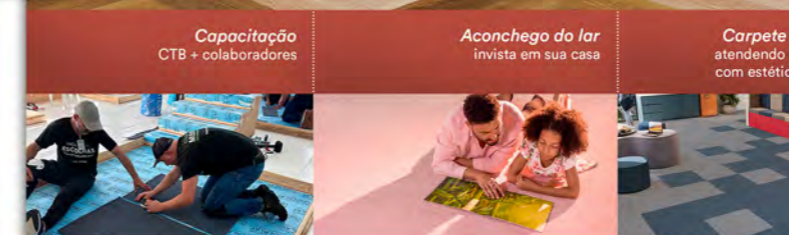

Uma mensagem de agradecimento

Prezados parceiros, clientes e colaboradores,

À medida que nos aproximamos do fim de 2023, gostaríamos de agradecer imensamente a cada um que contribuiu para o sucesso da nossa empresa ao longo de 2023. Juntos, enfrentamos desafios, celebramos conquistas e construímos relações valiosas que fortaleceram nossa jornada.

Agradecemos a cada colaborador pela dedicação incansável, aos parceiros pela cooperação sólida e aos clientes pela confiança depositada em nossos produtos. Cada um foi uma peça fundamental para alcançarmos nossos objetivos com sucesso.

À medida que refletimos sobre este ano, reconhecemos que nosso progresso não teria sido possível sem a participação ativa e o apoio de cada um de vocês. Olhamos para o horizonte de 2024 com esperança e determinação. Que o próximo ano nos proporcione oportunidades ainda mais significativas para colaborar, inovar e crescer juntos!

Desejamos a todos um final de ano cheio de alegria, harmonia e momentos especiais ao lado de seus entes queridos. Que as festas sejam repletas de calor humano e celebração, preparando-nos para um novo ano repleto de desafios emocionantes e conquistas notáveis.

Na última edição do Feed B, vamos lembrar o que compartilhamos. Estamos ansiosos para continuar esta jornada emocionante. Contamos com todos em 2024!