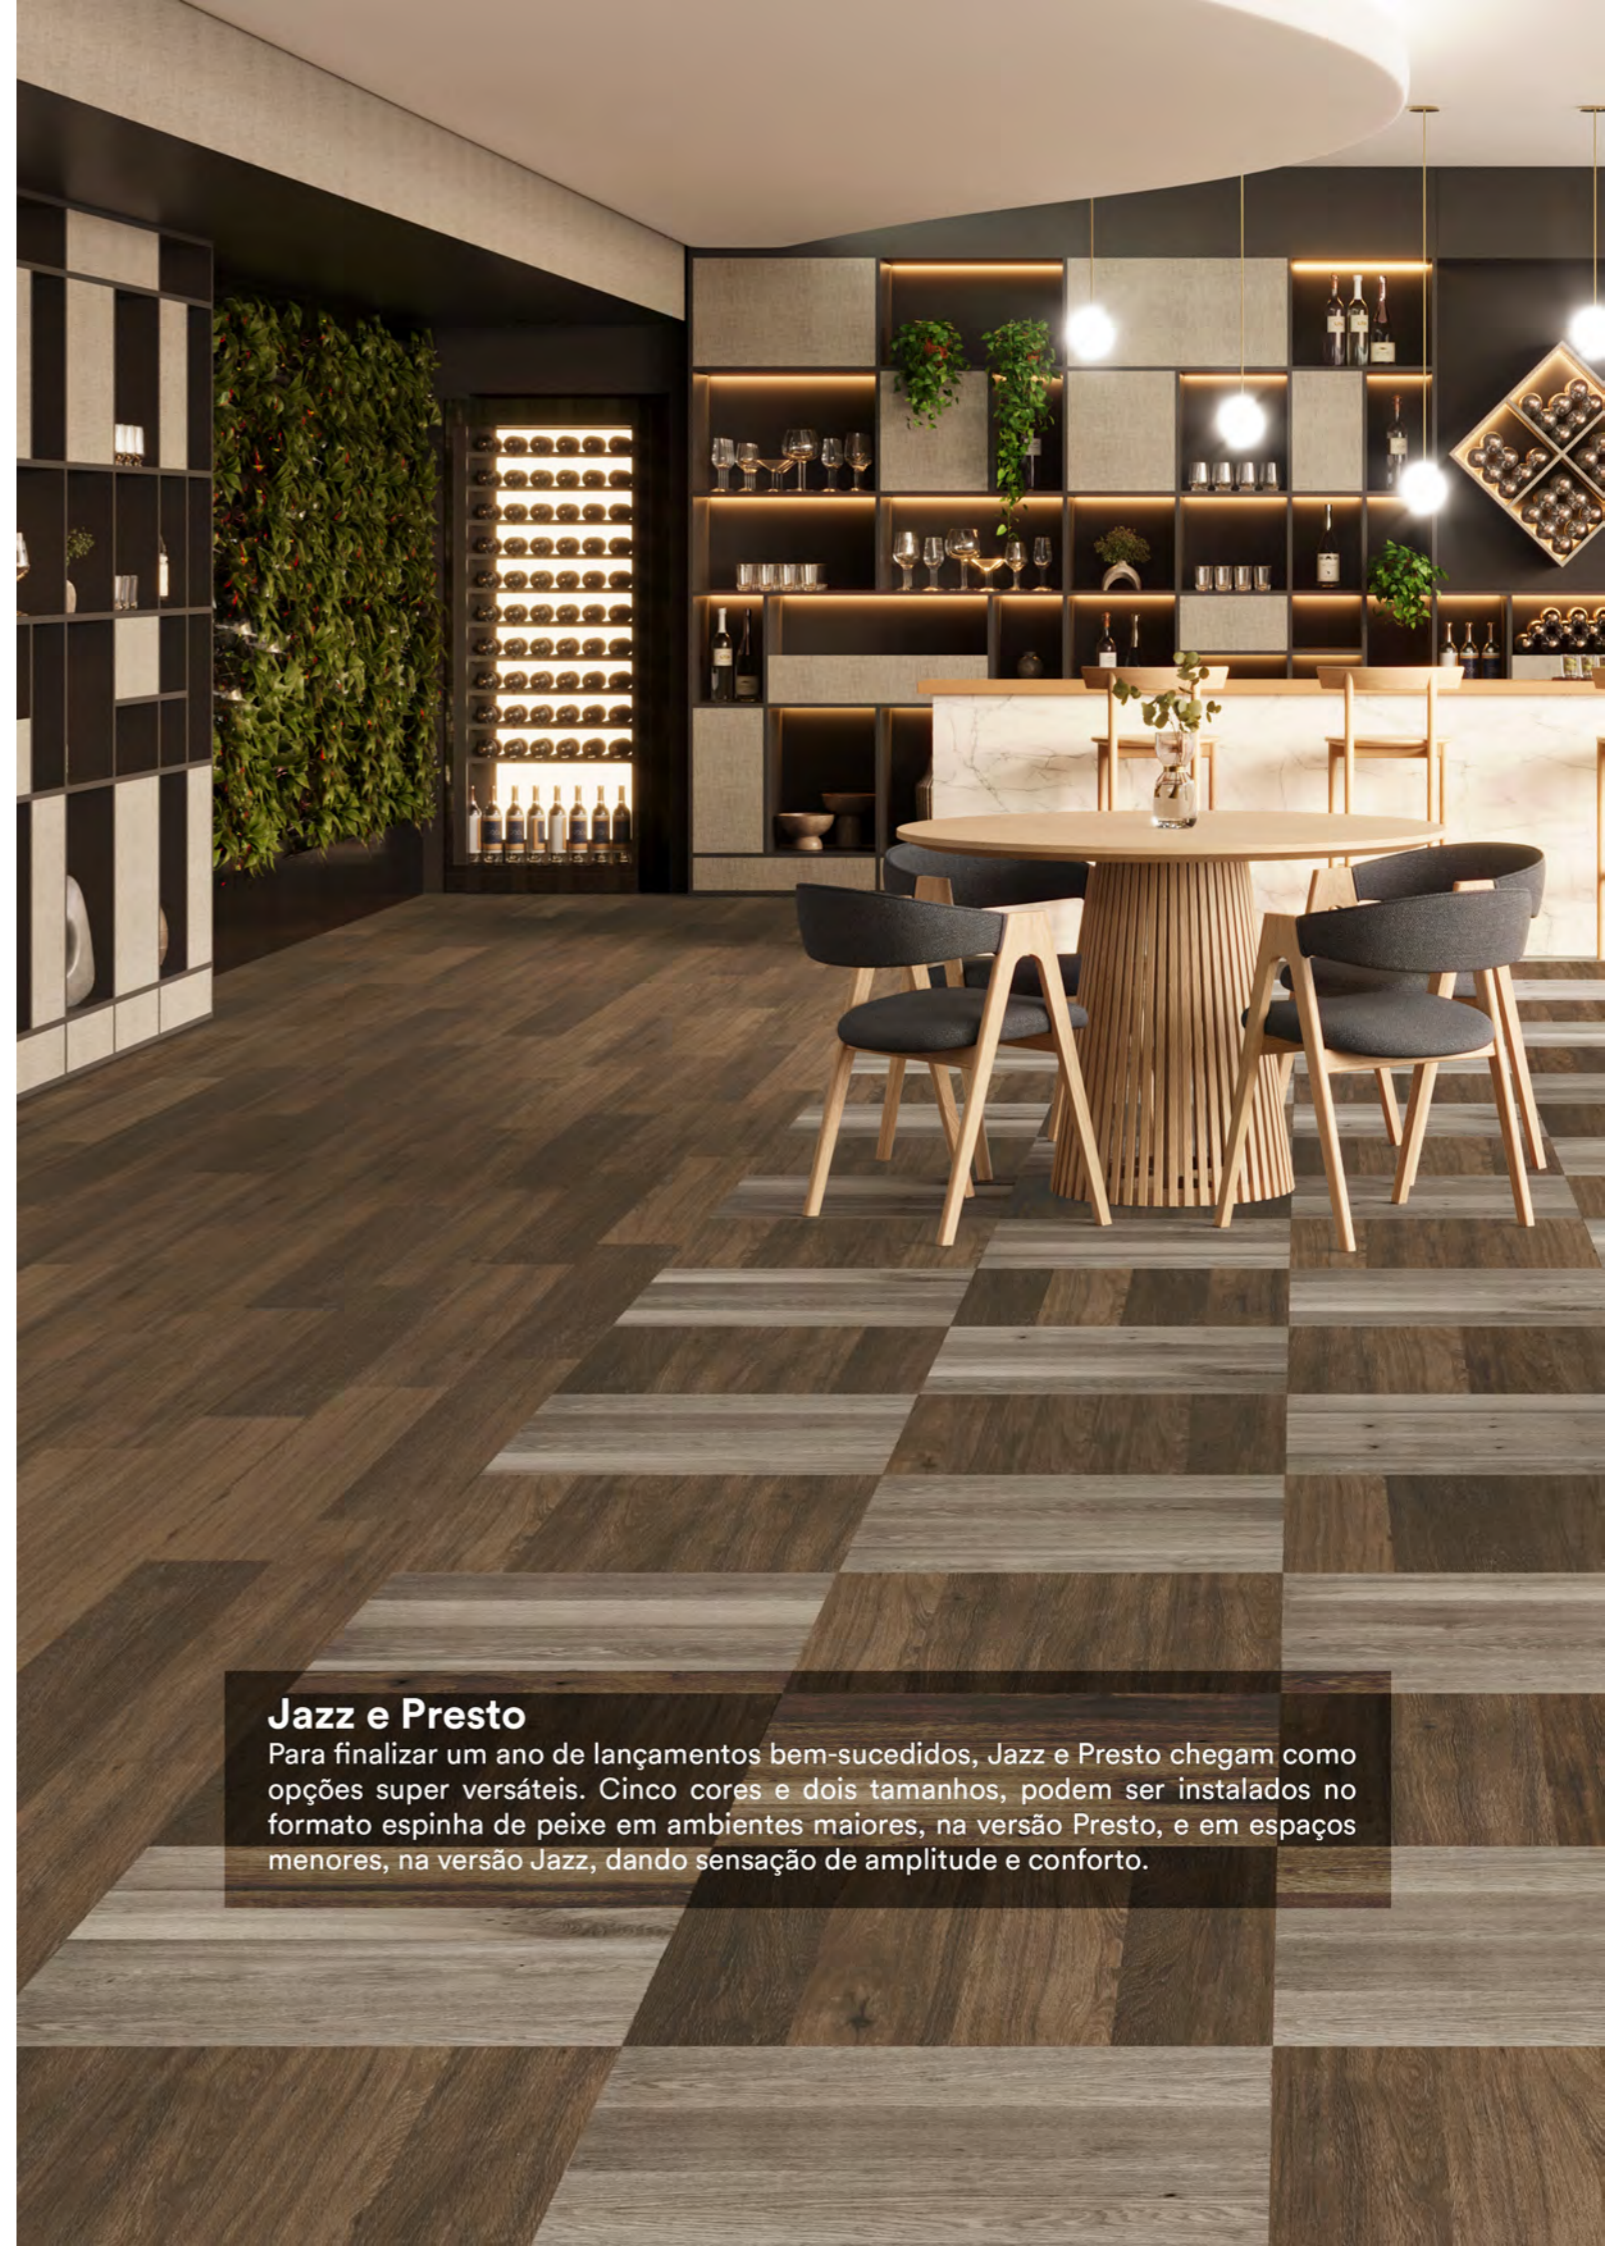

Novas cores - Metrópolis

Metrópolis, nossa coleção modular, teve um grande sucesso e isso resultou na expansão da coleção em agosto com as cores Quito, Havana, Brasília e Panamá.

Jazz e Presto

Para finalizar um ano de lançamentos bem-sucedidos, Jazz e Presto chegam como opções super versáteis. Cinco cores e dois tamanhos, podem ser instalados no formato espinha de peixe em ambientes maiores, na versão Presto, e em espaços menores, na versão Jazz, dando sensação de amplitude e conforto.