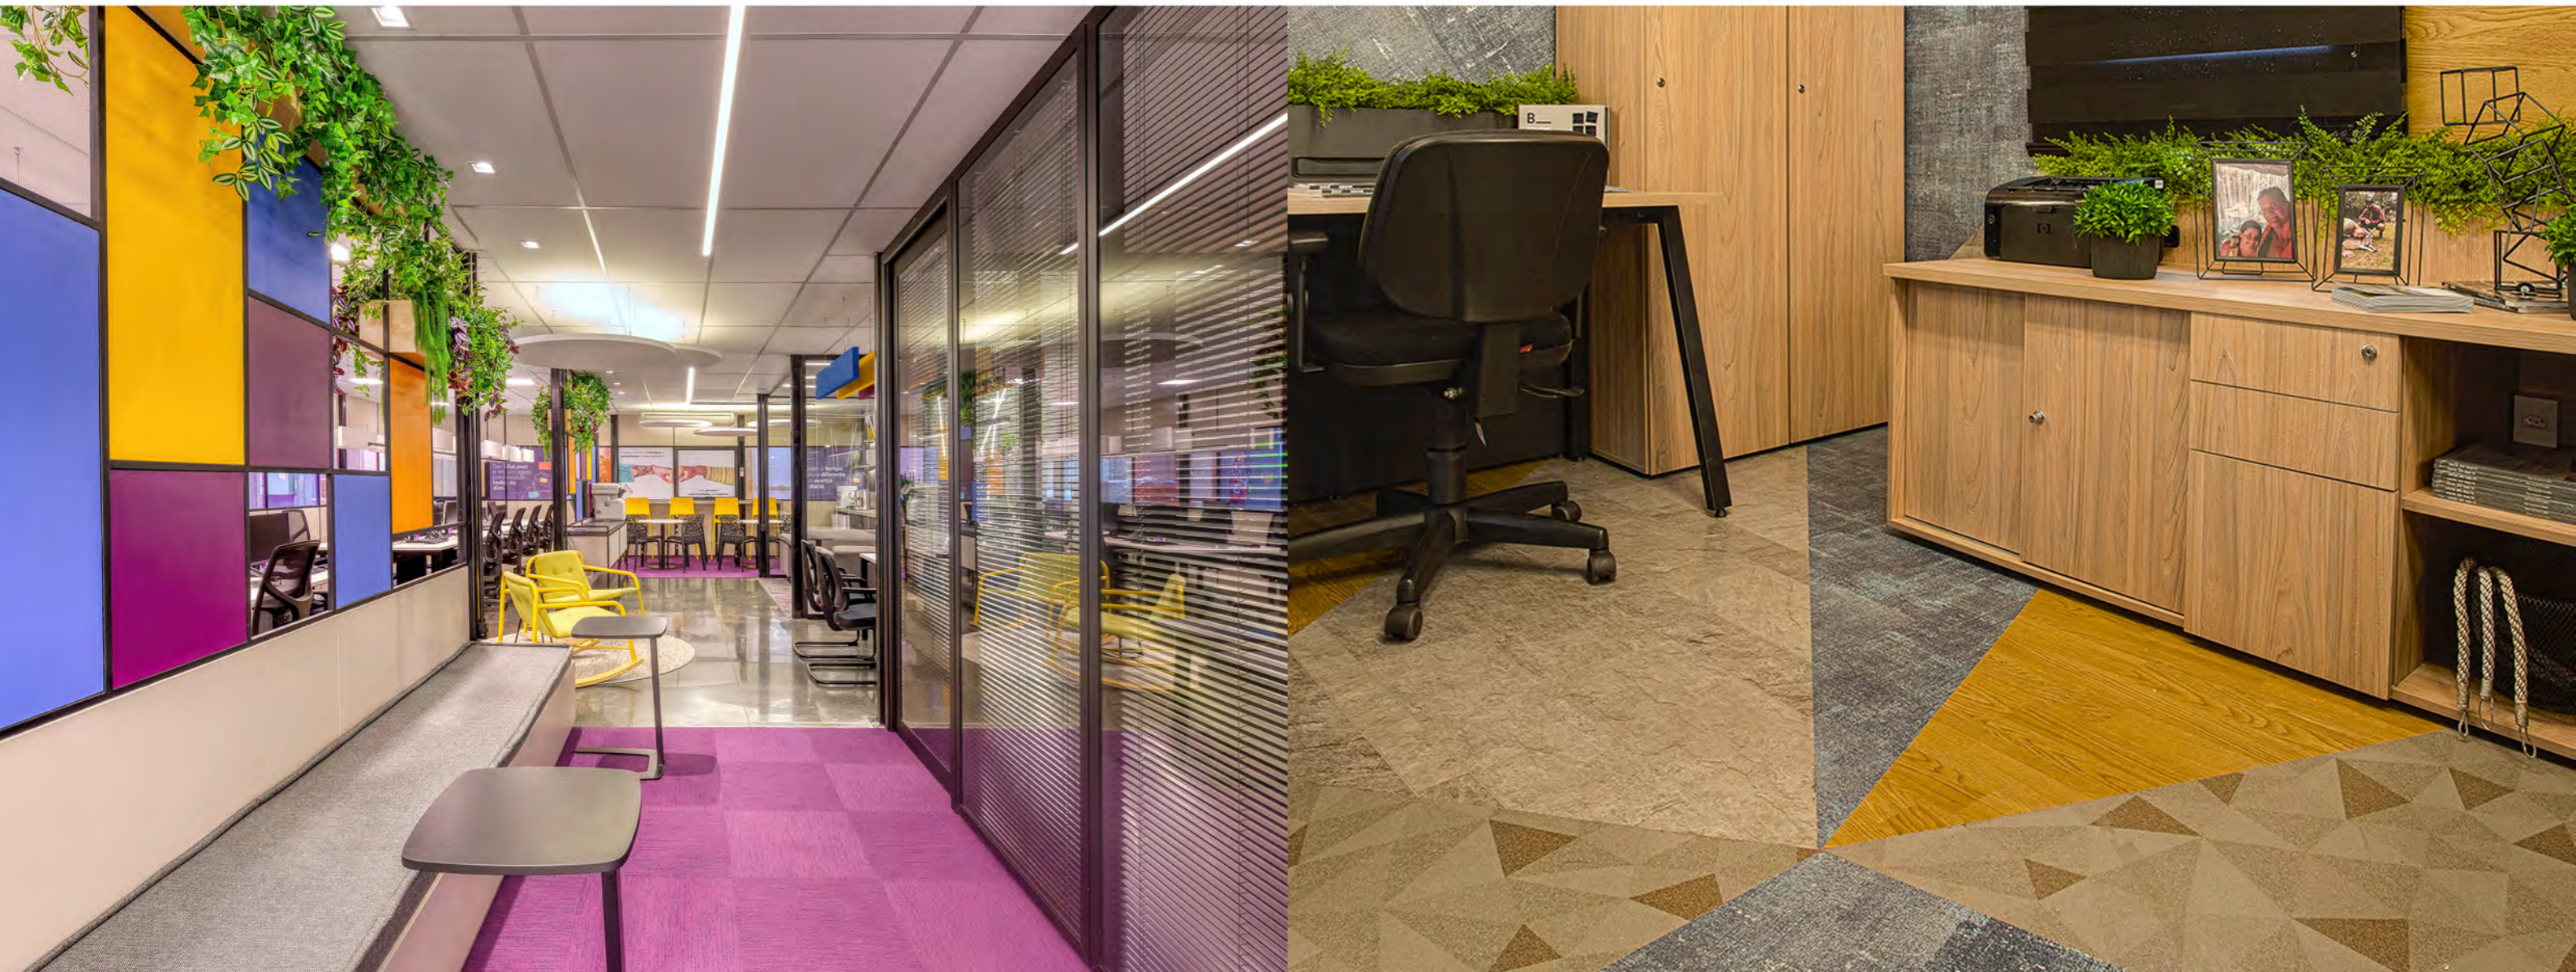

Cases de sucesso

GLIA soluções

Em um espaço de 140 m², nossos carpetes modulares foram utilizados para compor o escritório a partir da paleta de cores dos clientes. Um espaço moderno, que estimula a criatividade dos funcionários e expressa a essência da marca.

Arquitetura: Janaína Bazzo
Foto: Gerson Lima

SALA
espaço

Os alunos do curso de Design de Interiores do Centro Europeu foram convidados para participar do desafio da Espaço Sala, projetando o novo escritório do head financeiro. O projeto vencedor, de Leonardo Lima, utilizou todas as texturas do nosso piso vinílico em manta, Creativ: ABC, Stone, Textile e Durable, brincando com as formas e as paginações.

Foto: Francis Larsen