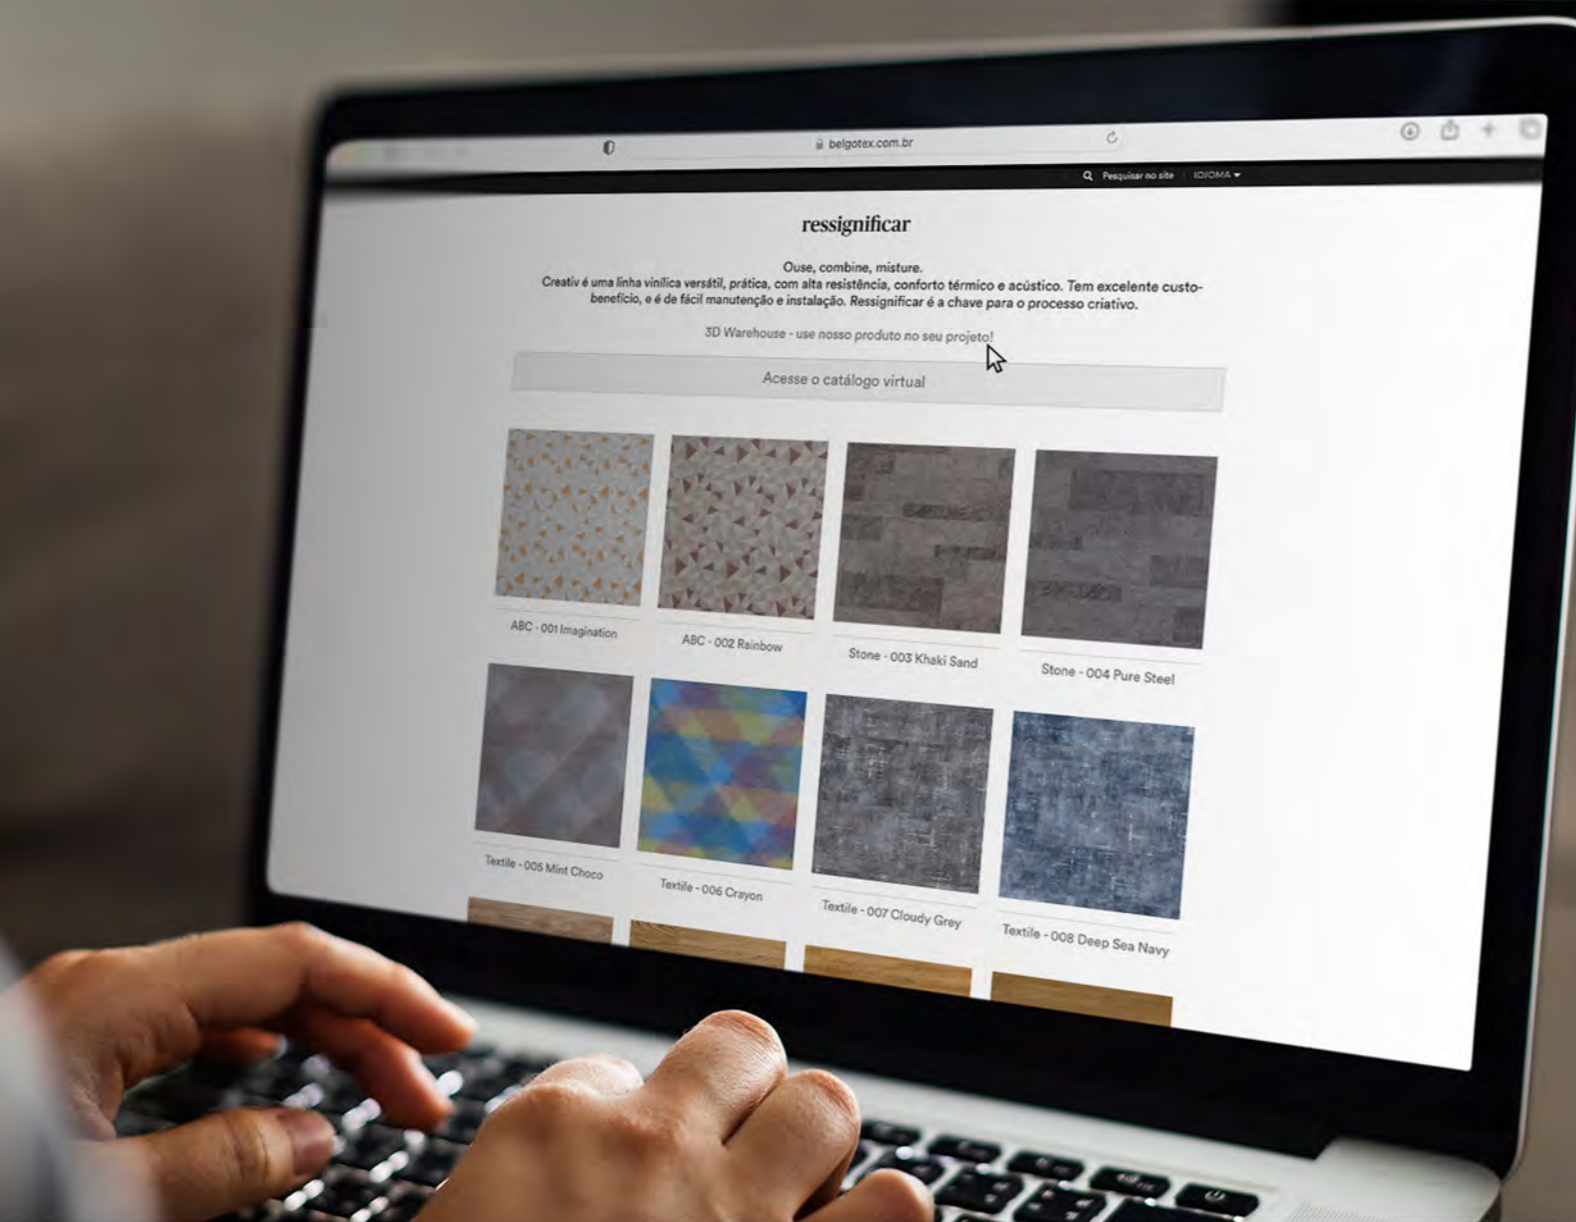

FAÇA NOVAS
ESCOLHAS
#SolventeNaObraNão

3D Warehouse

Inclua a Belgotex do Brasil em seus projetos

A partir de agora, você terá acesso a uma vasta coleção de modelos tridimensionais dos nossos carpetes e vinílicos prontos para uso, basta fazer o download e integrar em seus projetos.