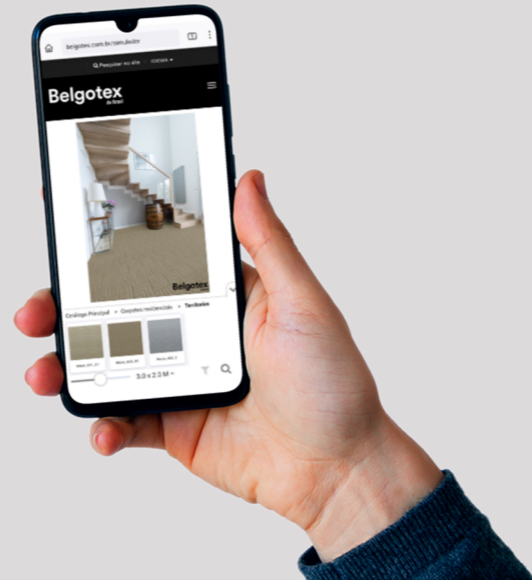

Alguns dos nossos melhores

carpetes de nylon:

Sensualité

Indicado para quartos, closets, salas e demais ambientes classificados como residencial pesado, é o melhor do conforto. Experimente a versão À la Carte de Sensualité, feito sob medida.

Experimente nosso simulador de ambientes

Seja para sair da indecisão, mostrar uma seleção de pisos para seu cliente ou até mesmo para experimentar como aquele carpete ficaria instalado em seu quarto, o simulador é uma ferramenta gratuita que ajuda a aflorar sua criatividade.