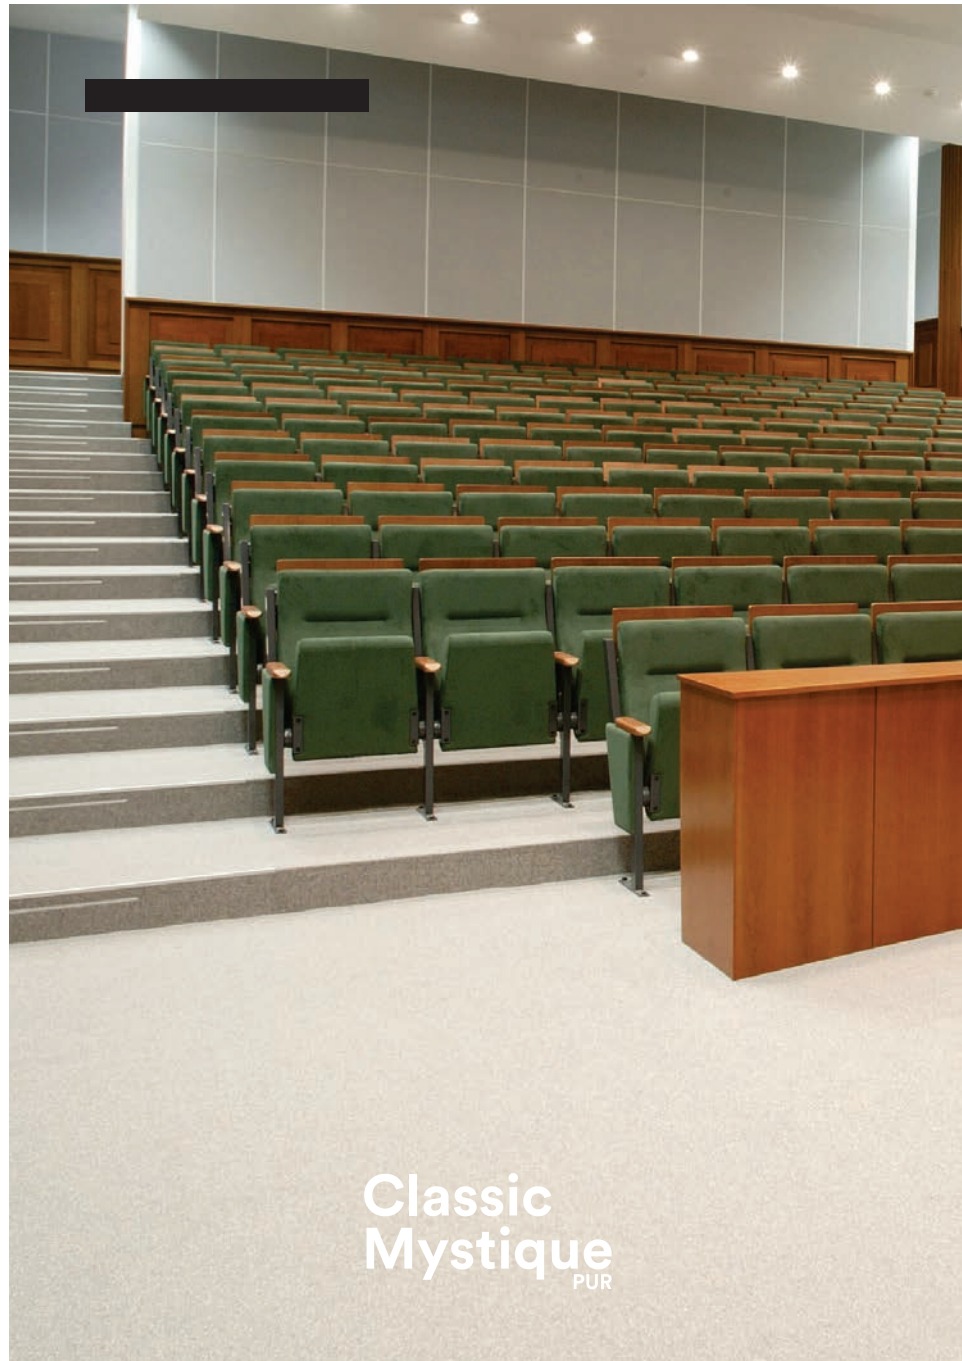

Classic
Mystique
PUR

cor - 001 silver mist