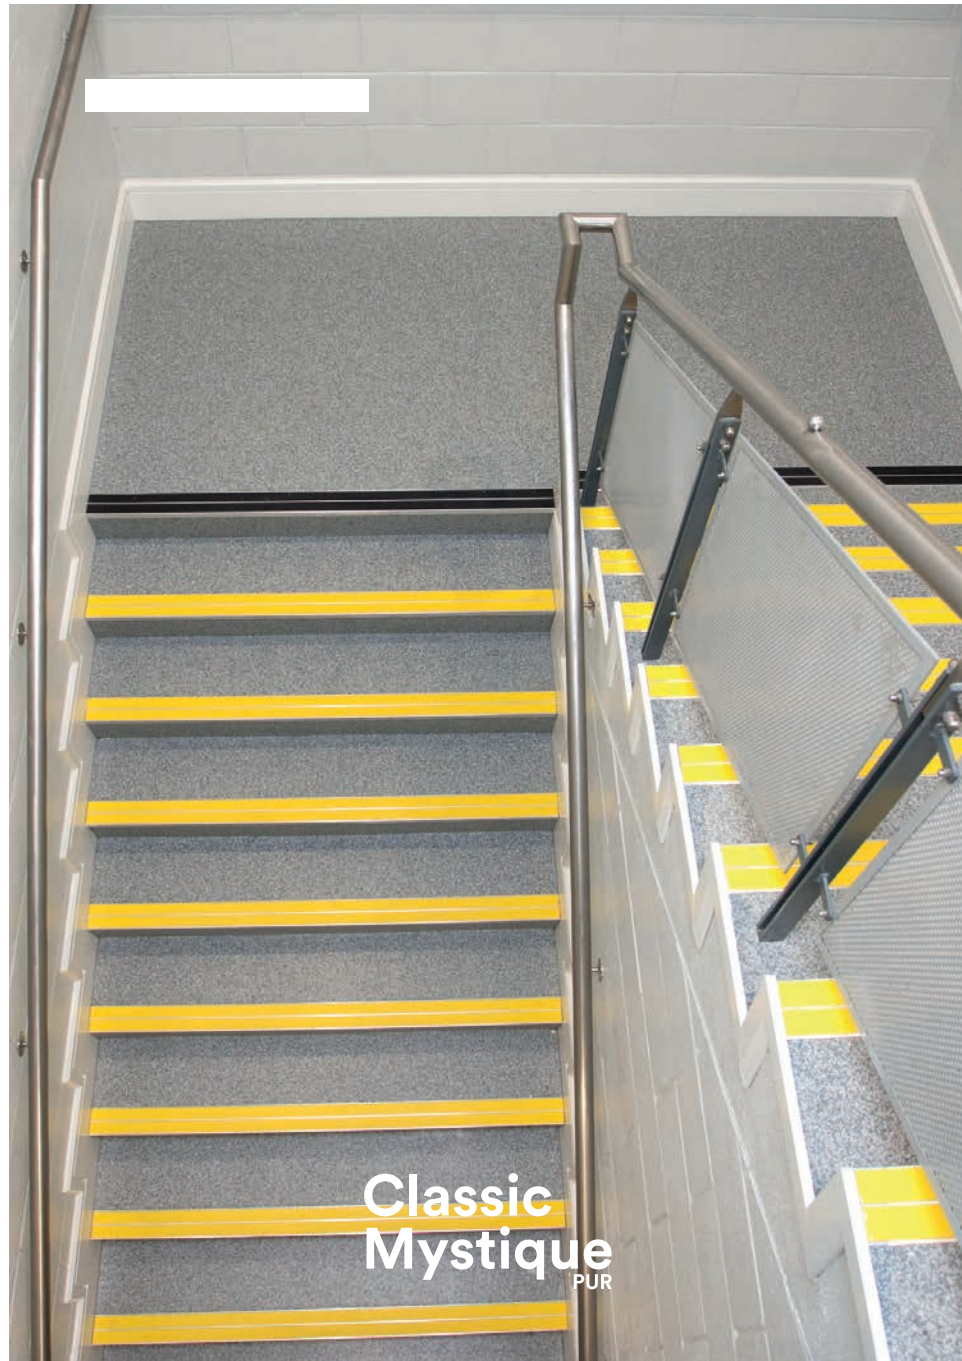

Classic
Mystique
PUR

cor - 006 smokestone