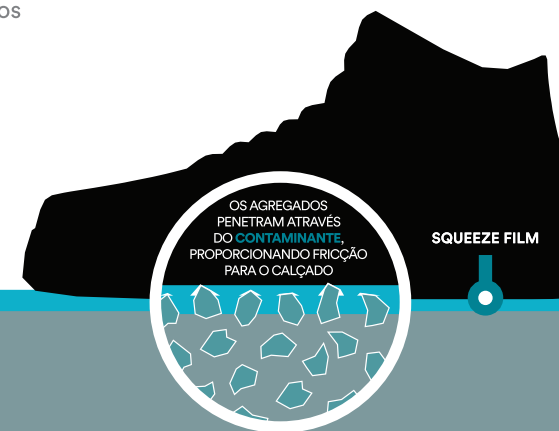

pisos de segurança

- Agregados em toda a camada de desempenho para resistência ao deslizamento.
- Pisos de segurança não devem depender de tratamentos de superfície ou relevo na superfície (*emboss*).
- Conforme o piso de segurança se desgasta, mais agregado é exposto na superfície, garantindo a sustentabilidade do desempenho de deslizamento.