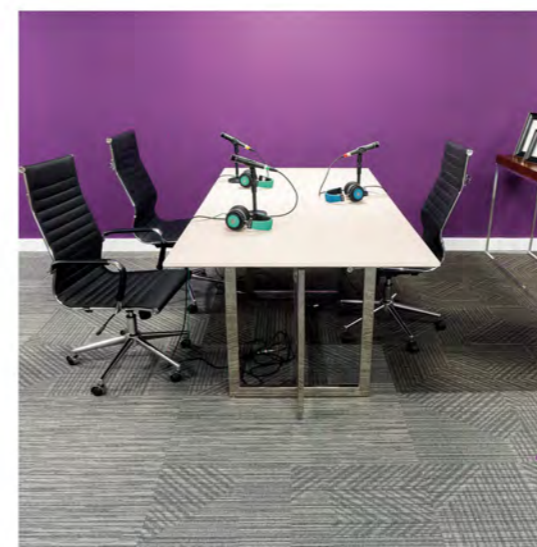

Local: Passo Fundo | RS
Arquiteta: Karine Knob | @arquitetakarine
Fotos: Marco Azeredo