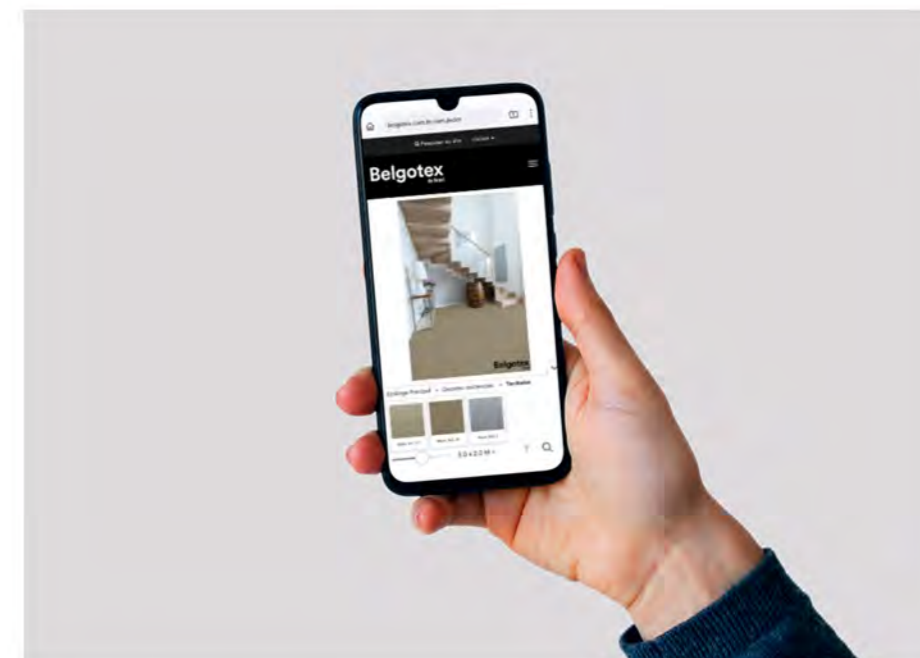

# Paleta criativa linea

*A Belgotex projeta, fabrica e fornece pisos de qualidade que suportam a velocidade da vida.*

***Fabricado com orgulho no Brasil***  
em nossa grande fábrica sustentável

# Nunca foi tão fácil escolher seu próximo piso/carpete

Seja para sair da indecisão, mostrar uma seleção de pisos para seu cliente ou até mesmo para experimentar como aquele carpete ficaria instalado em seu quarto, o simulador é uma ferramenta gratuita que ajuda a aflorar sua criatividade.

Você pode escolher entre ambientes predefinidos ou tirar uma foto que mostre bem o piso e começar a testar!

Experimente agora em: [belgotex.com.br/simulador](https://belgotex.com.br/simulador)