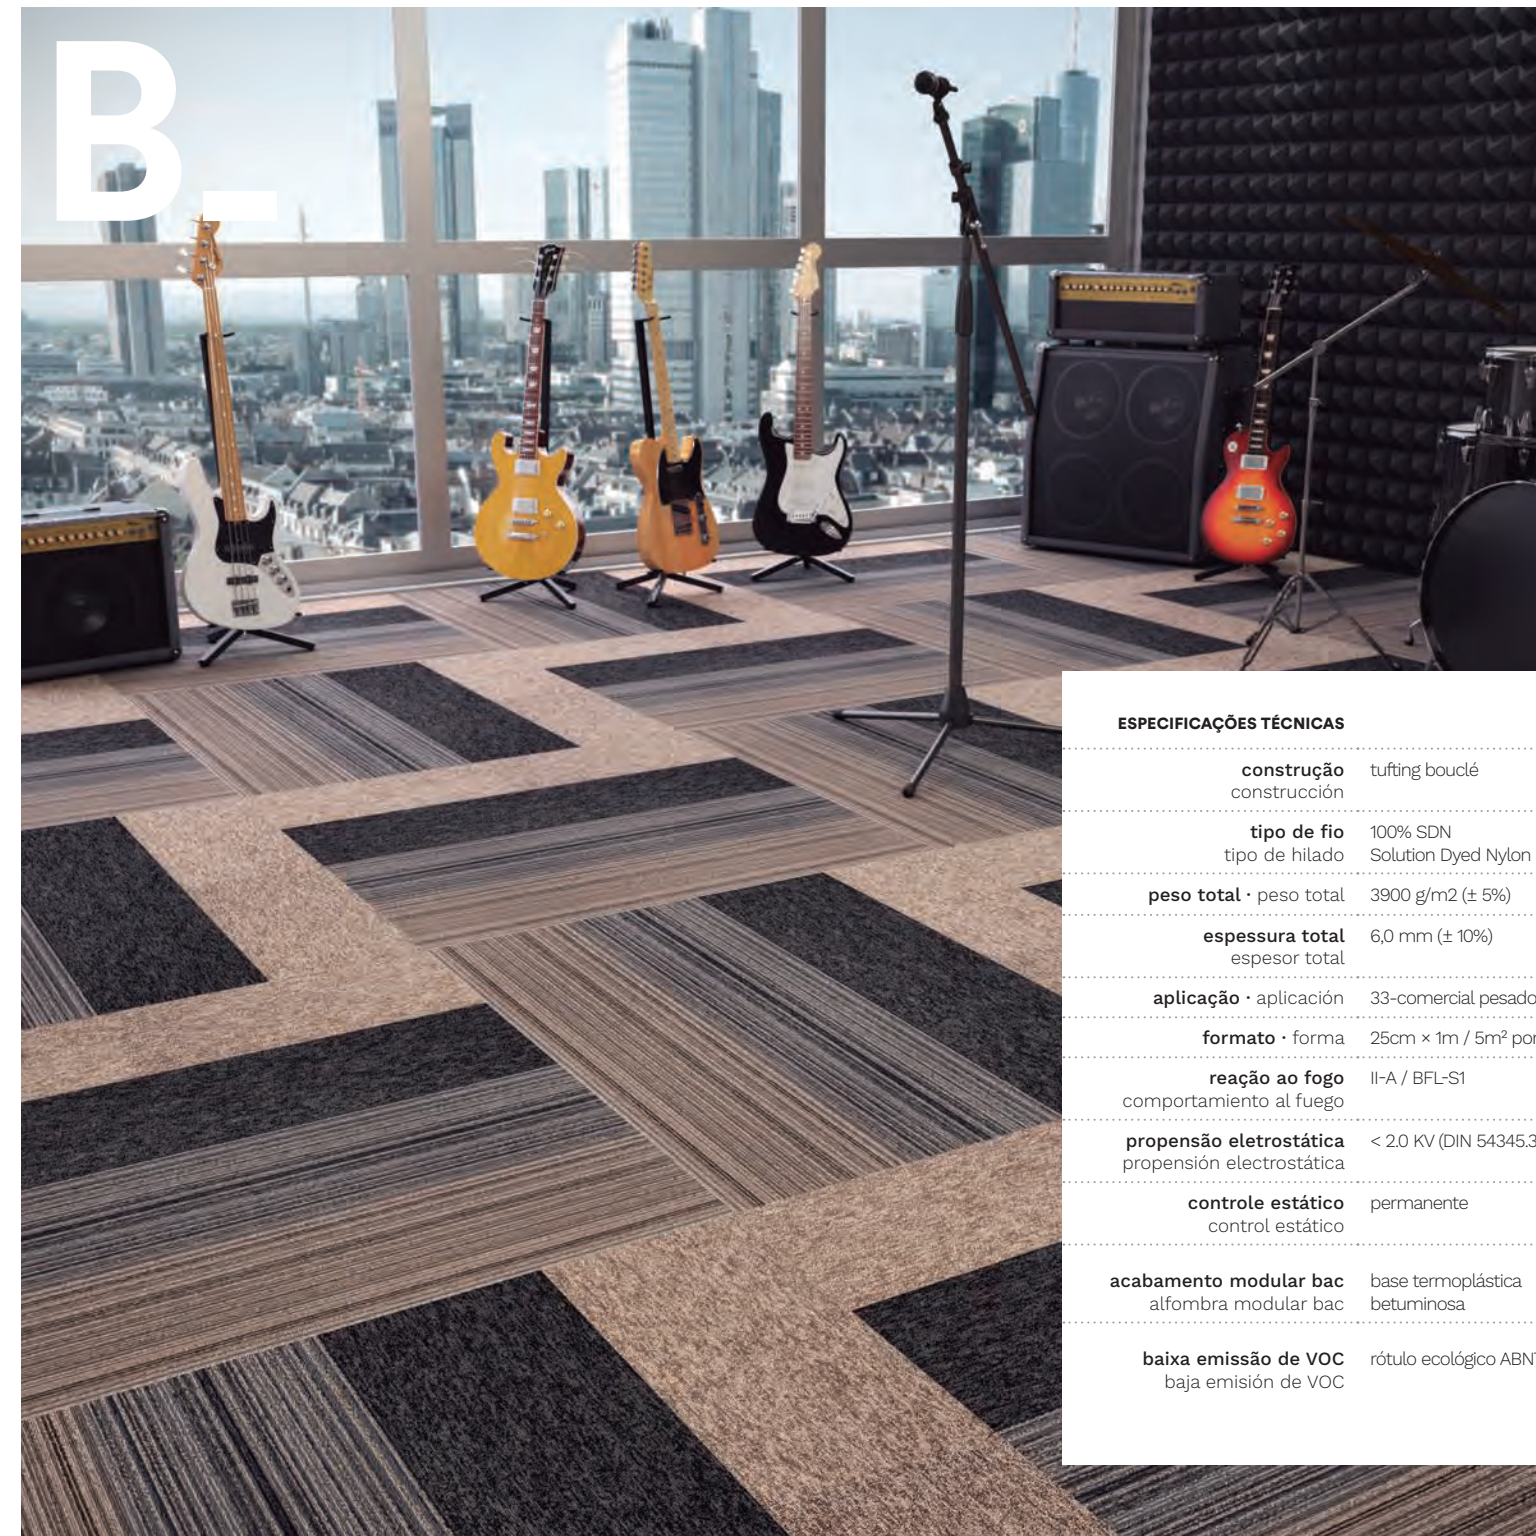

ESPECIFICAÇÕES TÉCNICAS

construção construcción	tufting bouclé
tipo de fio tipo de hilado	100% SDN Solution Dyed Nylon (PA)
peso total · peso total	3900 g/m² (± 5%)
espessura total espesor total	6,0 mm (± 10%)
aplicação · aplicación	33-comercial pesado
formato · forma	25cm x 1m / 5m² por caixa
reação ao fogo comportamiento al fuego	II-A / BFL-S1
propensão eletrostática propensión electrostática	< 2.0 KV (DIN 54345.3/1985)
controle estático control estático	permanente
acabamento modular bac alfombra modular bac	base termoplástica betuminosa
baixa emissão de VOC baja emisión de VOC	rótulo ecológico ABNT