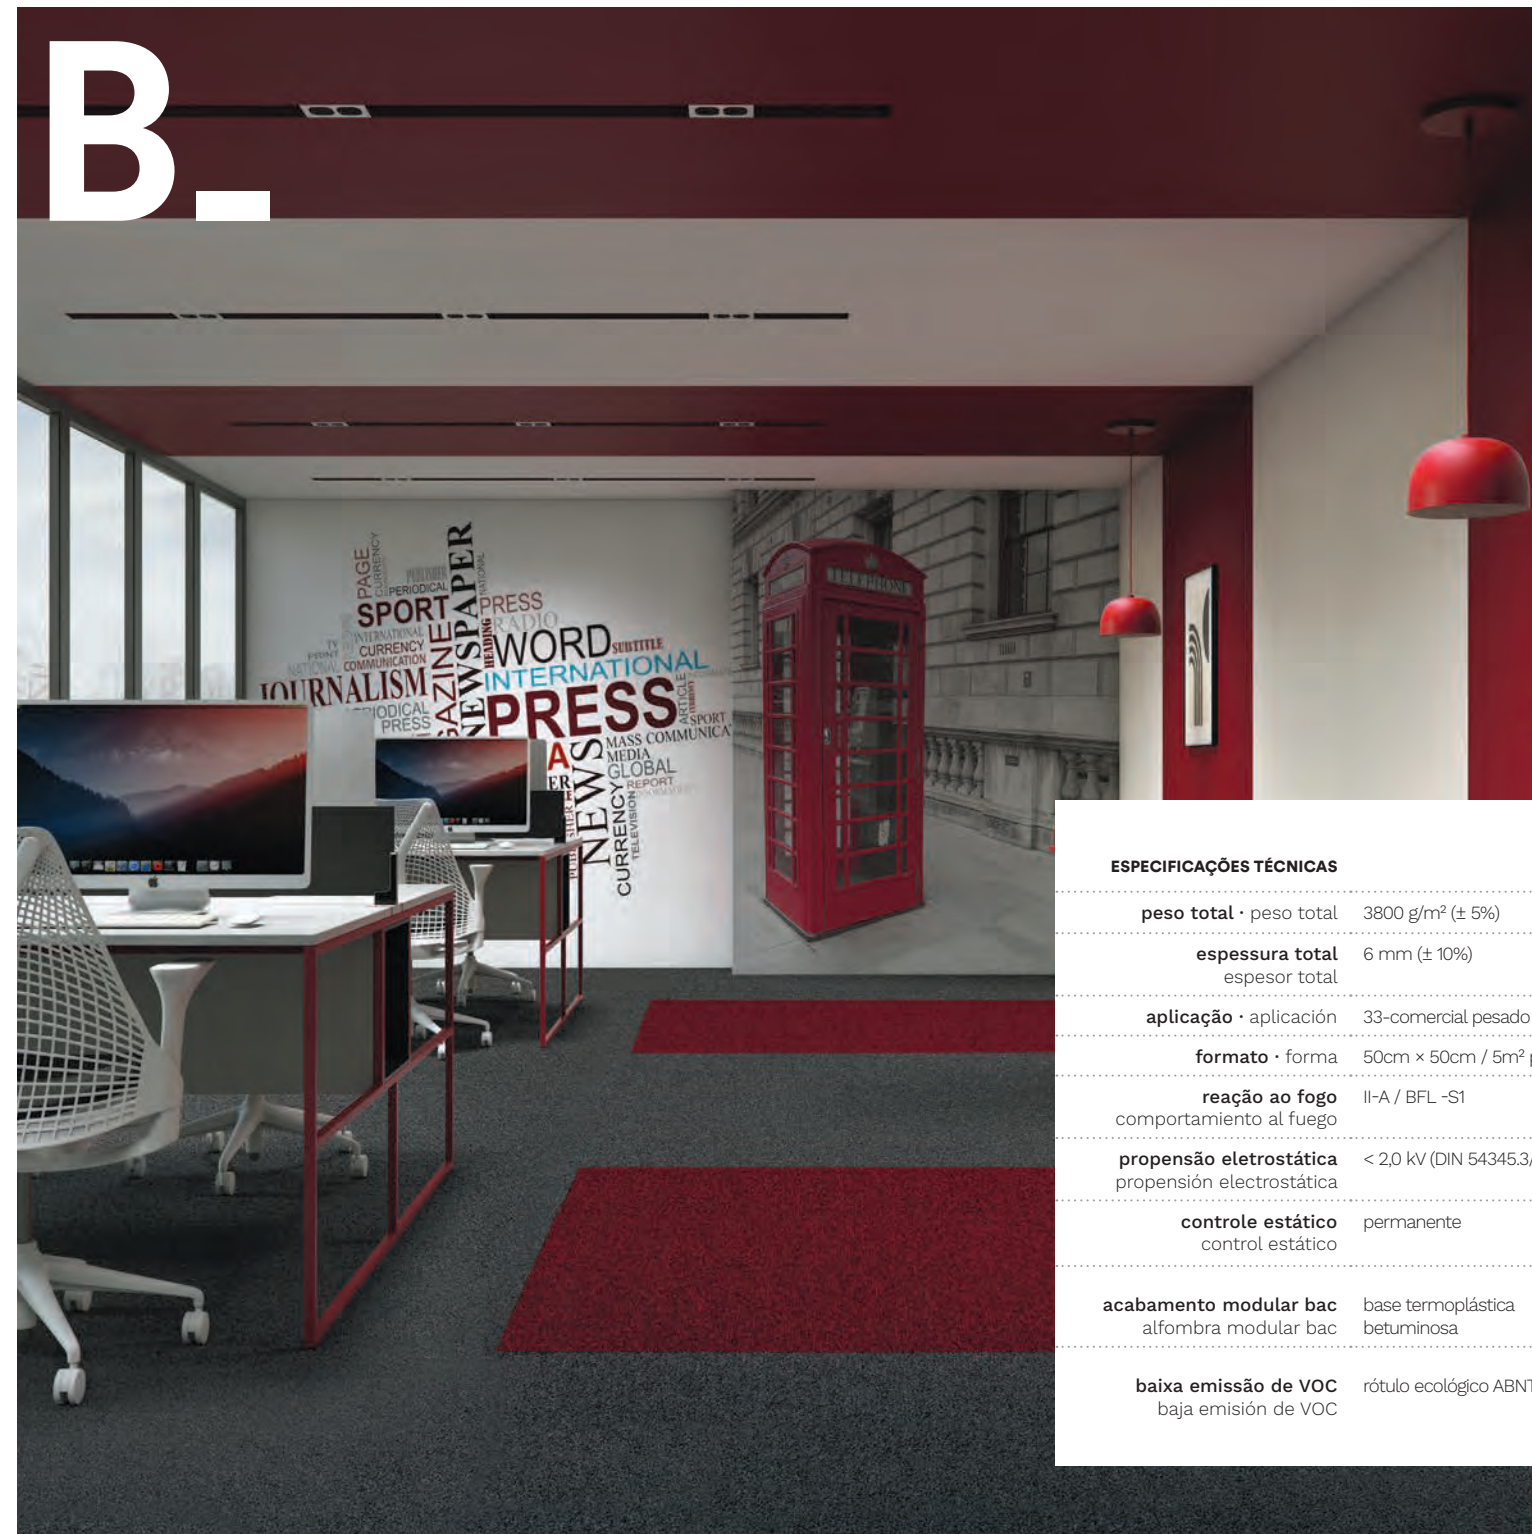

ESPECIFICAÇÕES TÉCNICAS

peso total · peso total	3800 g/m² (± 5%)
espessura total · espesor total	6 mm (± 10%)
aplicação · aplicación	33-comercial pesado
formato · forma	50cm × 50cm / 5m² por caixa
reação ao fogo · comportamiento al fuego	II-A / BFL -S1
propensão eletrostática · propensión electrostática	< 2,0 kV (DIN 54345.3/1985)
controle estático · control estático	permanente
acabamento modular bac · alfombra modular bac	base termoplástica betuminosa
baixa emissão de VOC · baja emisión de VOC	rótulo ecológico ABNT