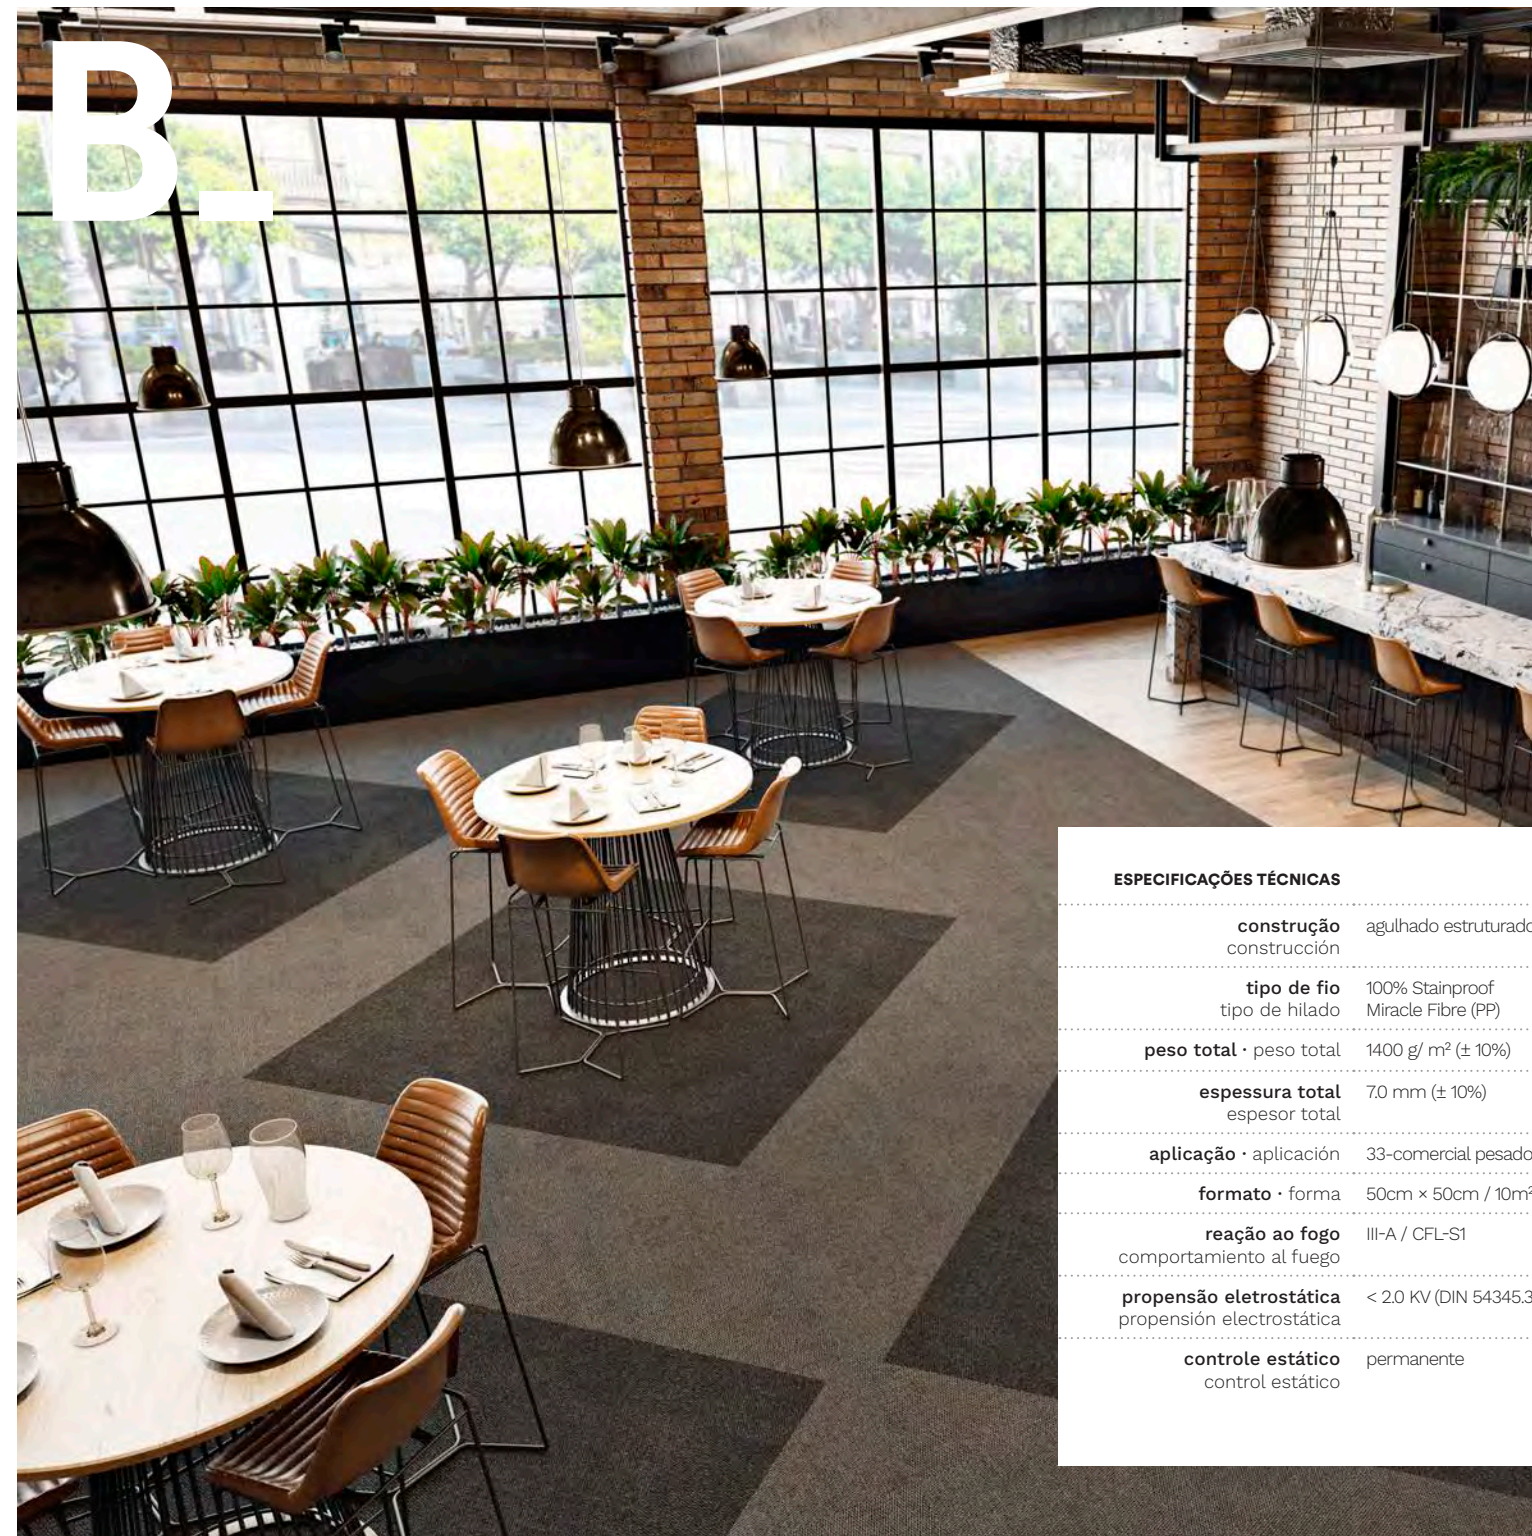

Plain Bac

EXATAMENTE!

EXACTAMENTE!

Carpete modular agulhado no formato 50 cm x 50 cm, é altamente resistente e foi desenvolvido para projetos de alta performance e excelente custo benefício.

La alfombra punzonada en formato 50 cm x 50 cm, es altamente resistente y fue desarrollada para proyectos de alto rendimiento y excelente costo beneficio.

O carpete que **NÃO** aceita MANCHAS

modular
alfombras
modulares
(50cm x 50cm)

rolo
rollo
(3,66m de largura)
(3,66m de ancho)

Plain Bac: carpete fabricado com fibras 100% polipropileno (PP), também está disponível no formato em rolo de 3,66 m.

Plain Bac: alfombra fabricada con fibras 100% polipropileno (PP), disponible también en formato de rolo de 3,66 m.

Não recomendado para pisos elevados.
No se recomienda para pisos elevados.

ESPECIFICAÇÕES TÉCNICAS

construção construcción	agulhado estruturado
tipo de fio tipo de hilado	100% Stainproof Miracle Fibre (PP)
peso total · peso total	1400 g/ m² (± 10%)
espessura total espesor total	7.0 mm (± 10%)
aplicação · aplicación	33-comercial pesado
formato · forma	50cm x 50cm / 10m² por caixa
reação ao fogo comportamiento al fuego	III-A / CFL-S1
propensão eletrostática propensión electrostática	< 2.0 KV (DIN 54345.3/1985)
controle estático control estático	permanente