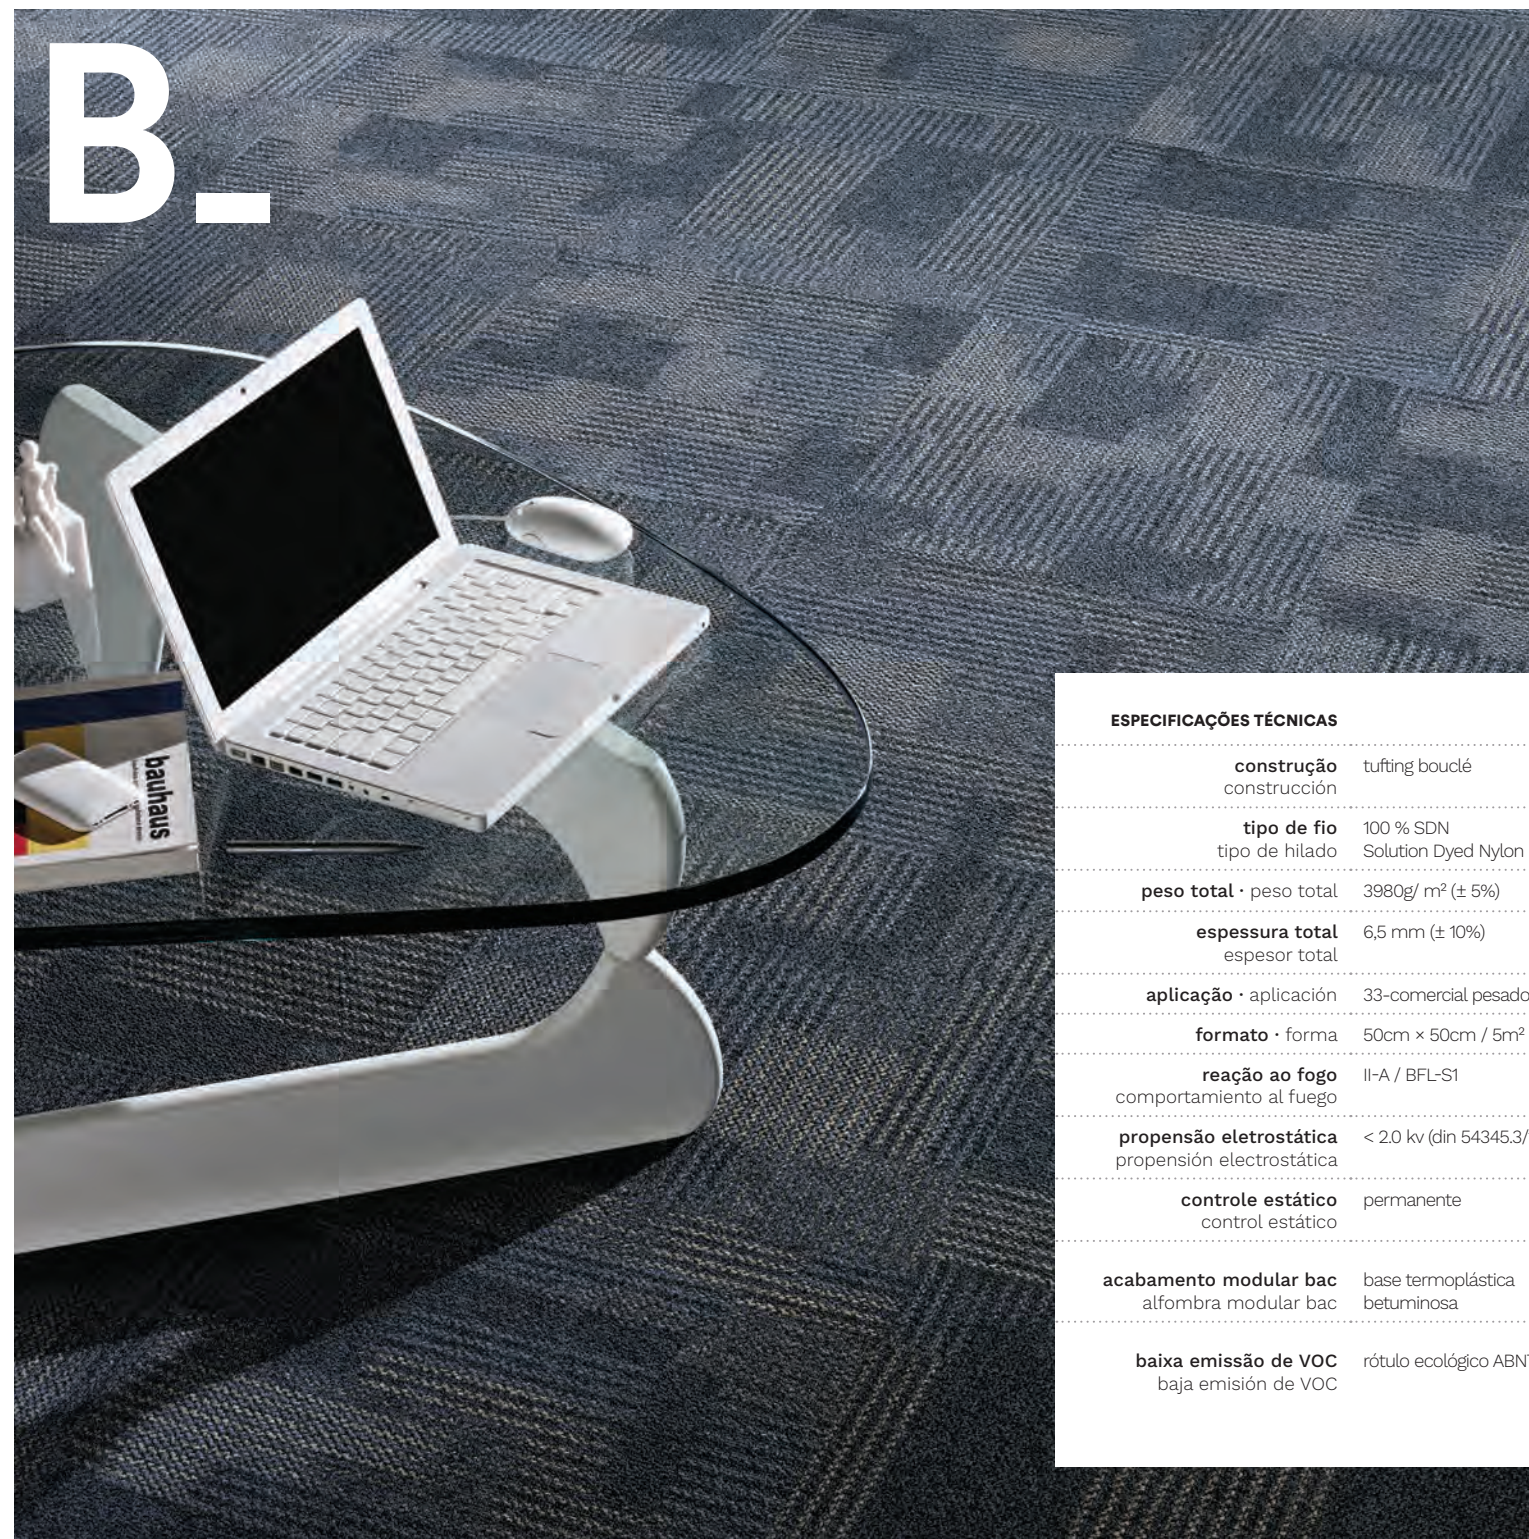

ESPECIFICAÇÕES TÉCNICAS

construção construcción	tufting bouclé
tipo de fio tipo de hilado	100 % SDN Solution Dyed Nylon (PA)
peso total · peso total	3980g/ m² (± 5%)
espessura total espesor total	6,5 mm (± 10%)
aplicação · aplicación	33-comercial pesado
formato · forma	50cm × 50cm / 5m² por caixa
reação ao fogo comportamiento al fuego	II-A / BFL-S1
propensão eletrostática propensión electrostática	< 2.0 kv (din 54345.3/1985)
controle estático control estático	permanente
acabamento modular bac alfombra modular bac	base termoplástica betuminosa
baixa emissão de VOC baja emisión de VOC	rótulo ecológico ABNT