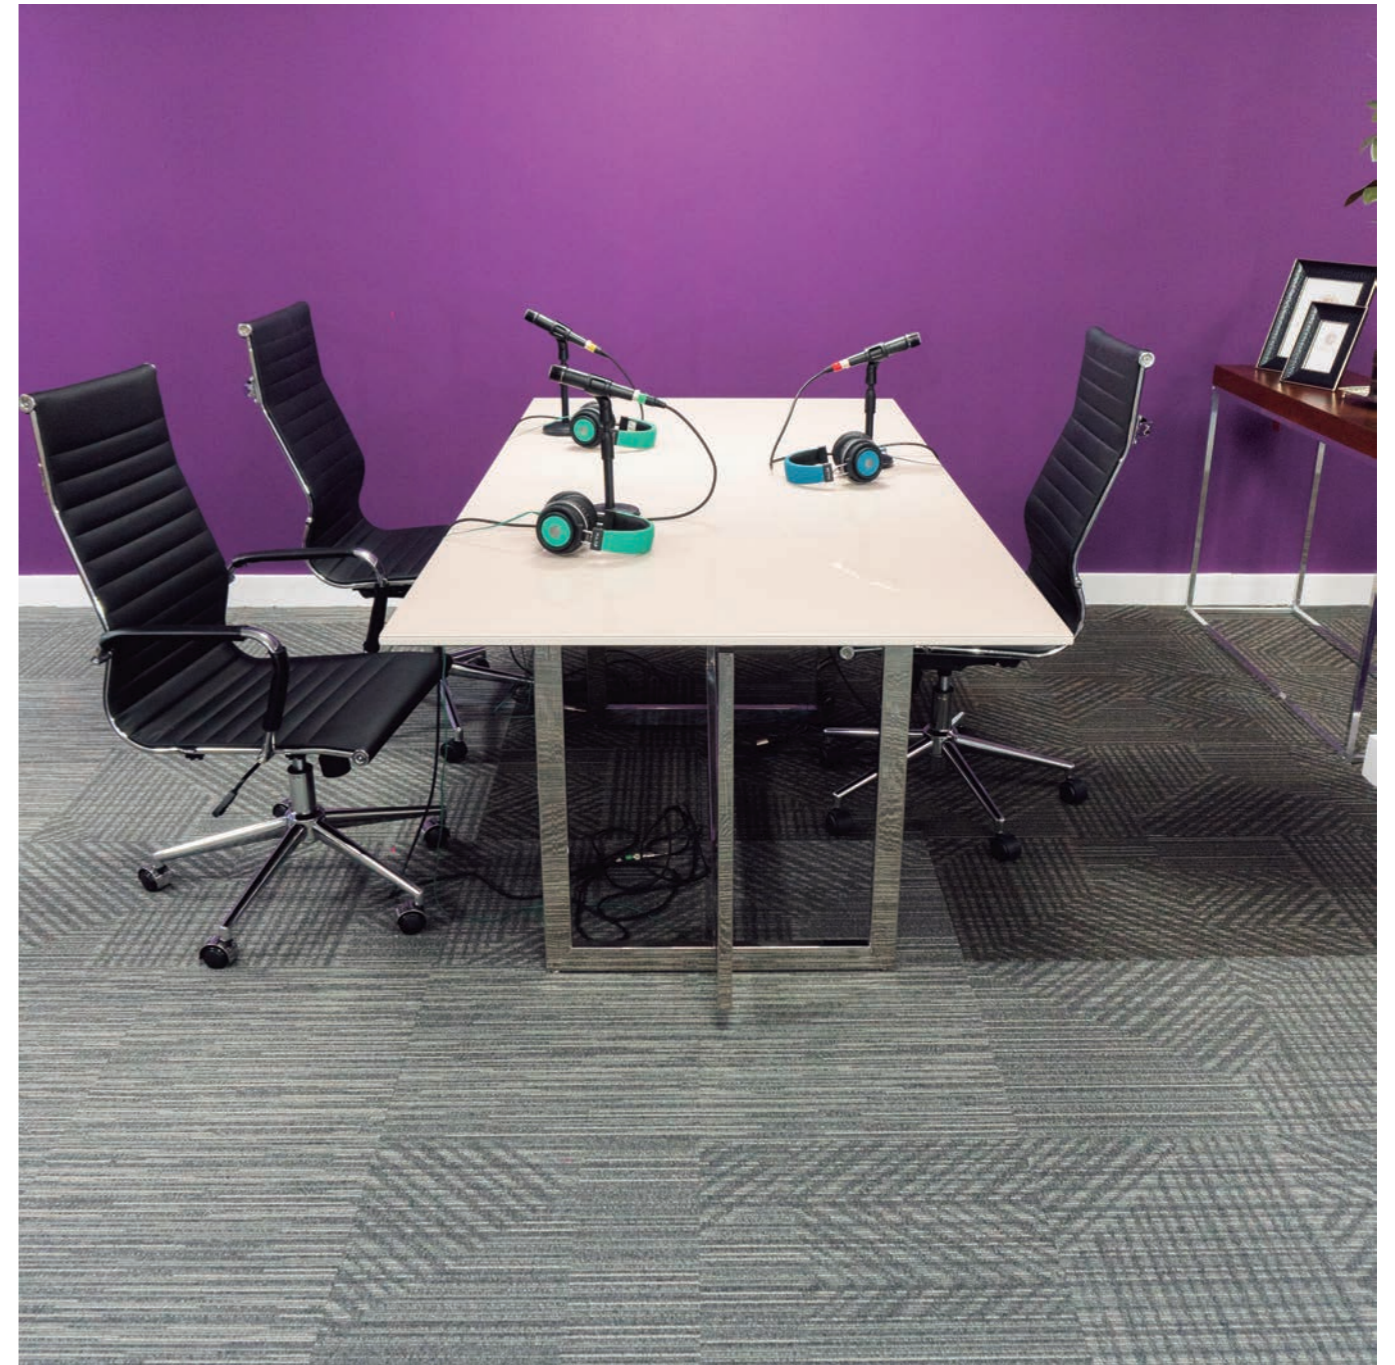

Case: Podcast

Local: Passo Fundo - RS

Arquiteta: Karine Knob - @arquitetakarine

Fotos: Marco Azeredo

freeform - cloud, vibe e flow

freeform - cloud, flow e linea trace

formato 50 cm x 50 cm

—