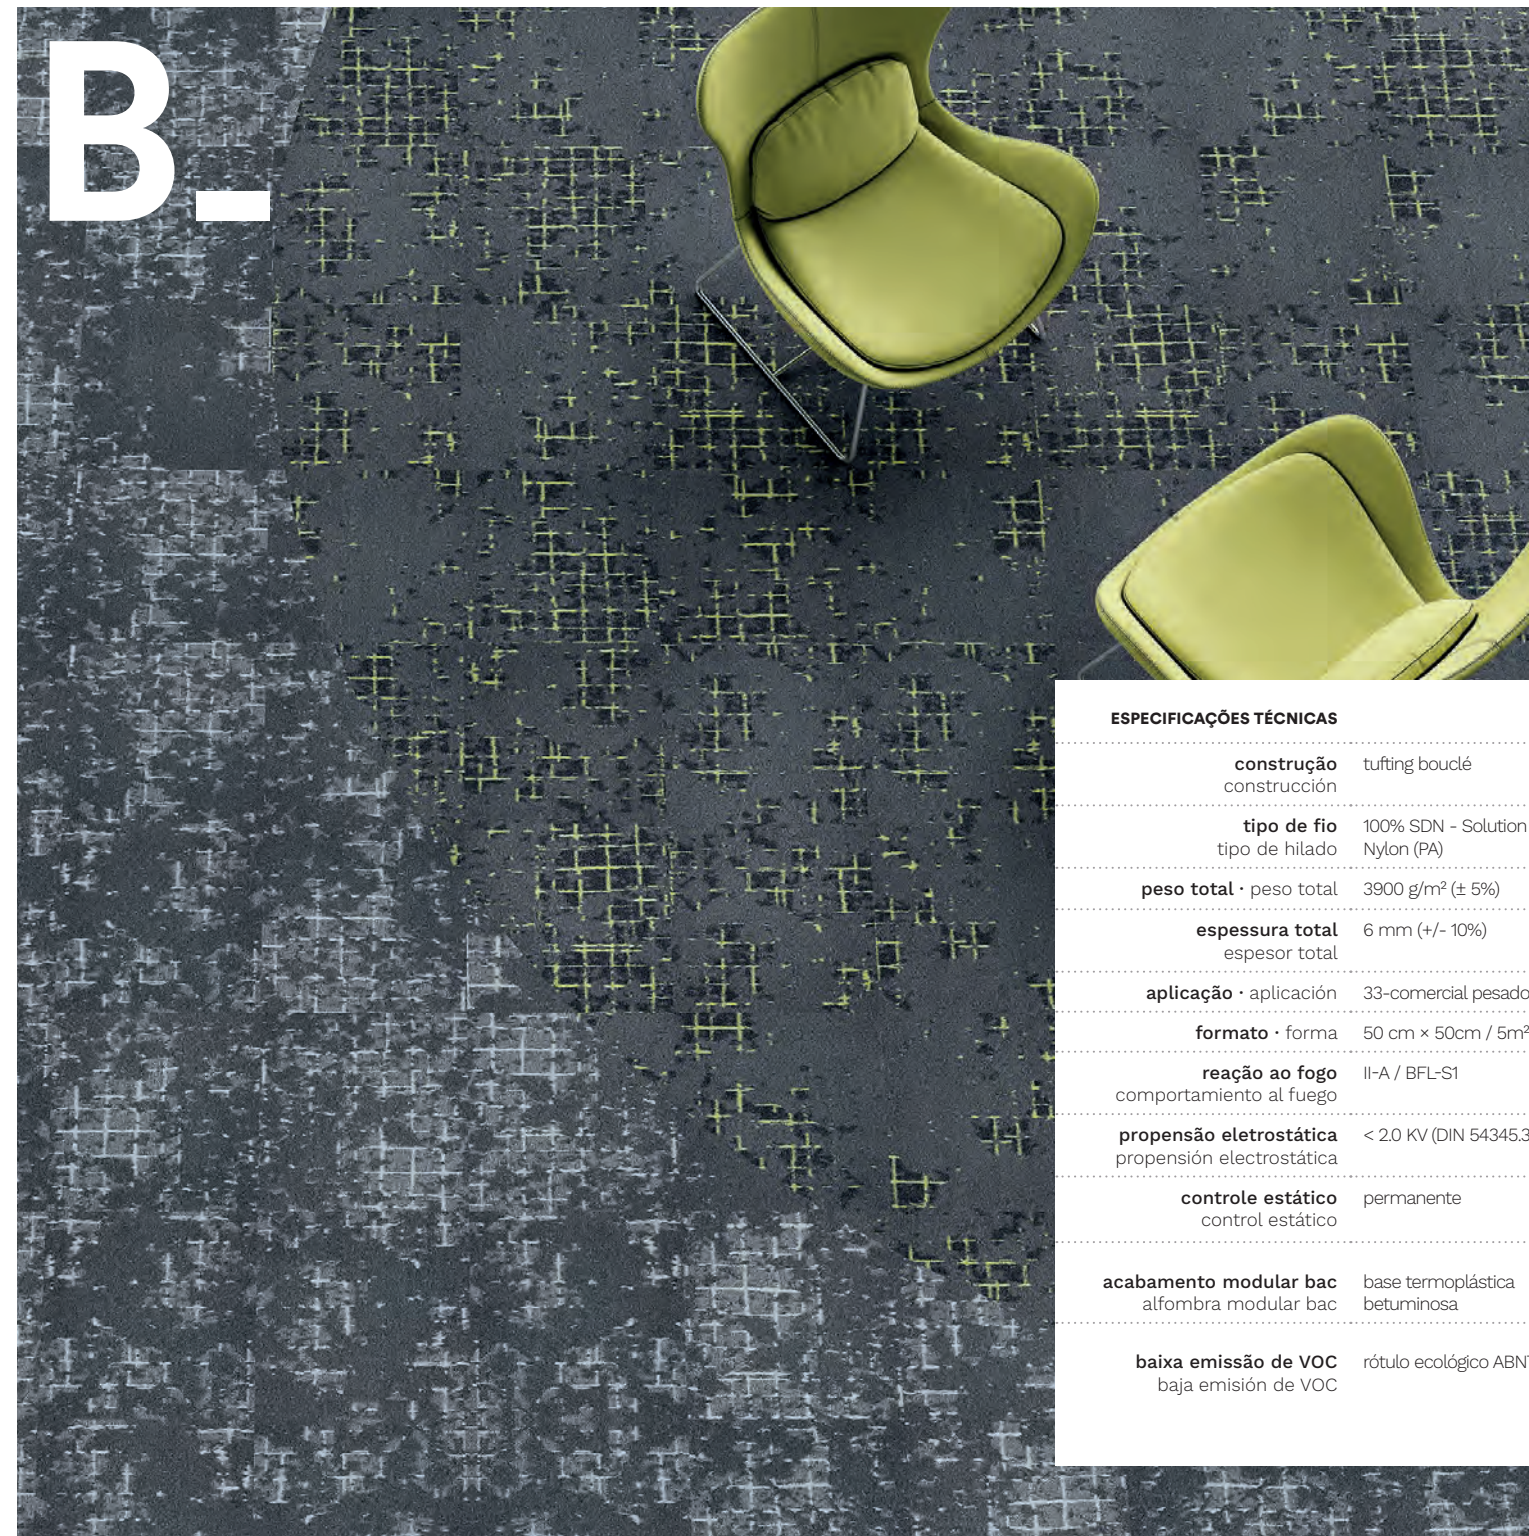

ESPECIFICAÇÕES TÉCNICAS

construção construcción	tufting bouclé
tipo de fio tipo de hilado	100% SDN - Solution Dyed Nylon (PA)
peso total · peso total	3900 g/m² (± 5%)
espessura total espesor total	6 mm (+/- 10%)
aplicação · aplicación	33-comercial pesado
formato · forma	50 cm × 50cm / 5m² por caixa
reação ao fogo comportamiento al fuego	II-A / BFL-S1
propensão eletrostática propensión electrostática	< 2.0 KV (DIN 54345.3/1985)
controle estático control estático	permanente
acabamento modular bac alfombra modular bac	base termoplástica betuminosa
baixa emissão de VOC baja emisión de VOC	rótulo ecológico ABNT