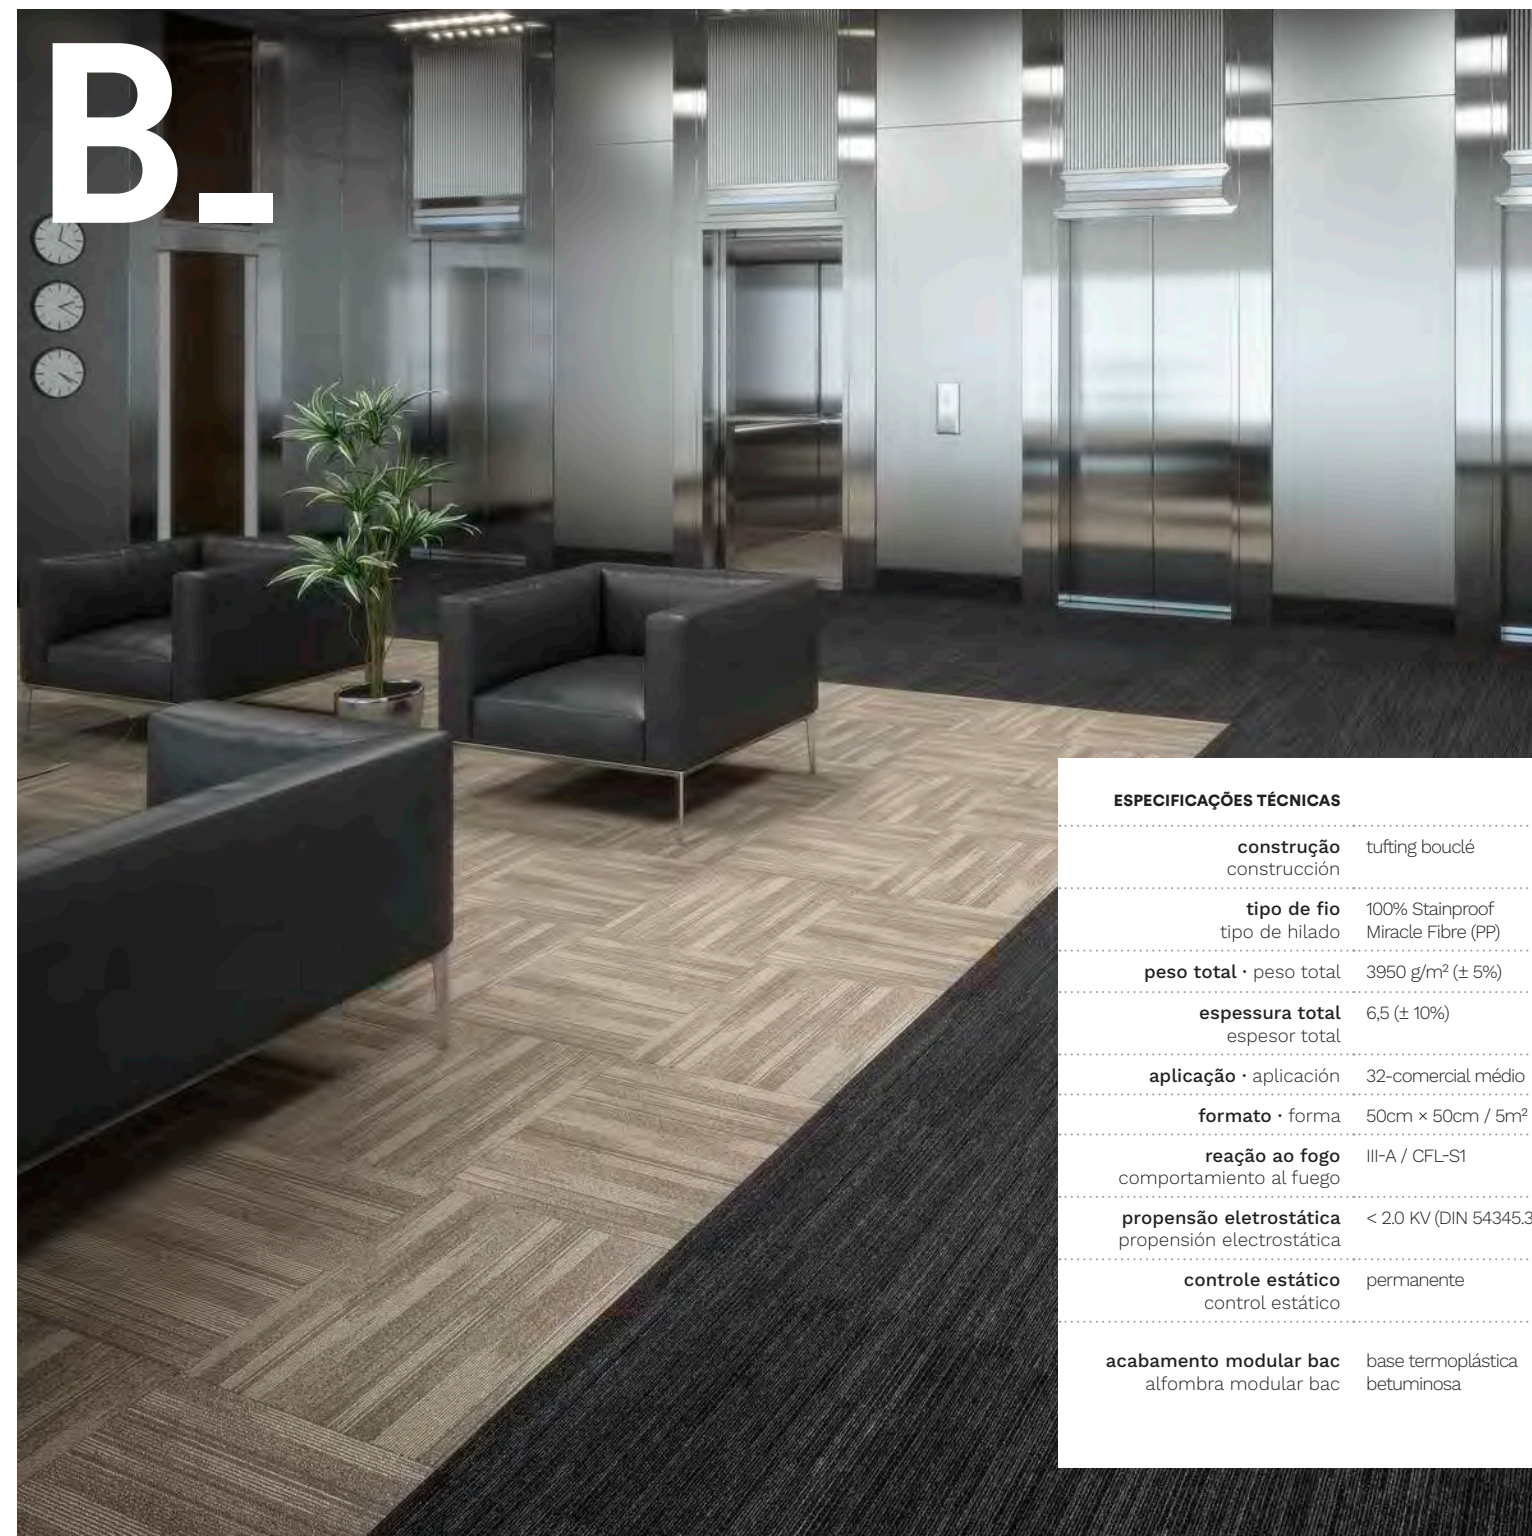

ESPECIFICAÇÕES TÉCNICAS

construção construcción	tufting bouclé
tipo de fio tipo de hilado	100% Stainproof Miracle Fibre (PP)
peso total · peso total	3950 g/m² (± 5%)
espessura total espesor total	6,5 (± 10%)
aplicação · aplicación	32-comercial médio
formato · forma	50cm × 50cm / 5m² por caixa
reação ao fogo comportamiento al fuego	III-A / CFL-S1
propensão eletrostática propensión electrostática	< 2.0 KV (DIN 54345.3/1985)
controle estático control estático	permanente
acabamento modular bac alfombra modular bac	base termoplástica betuminosa