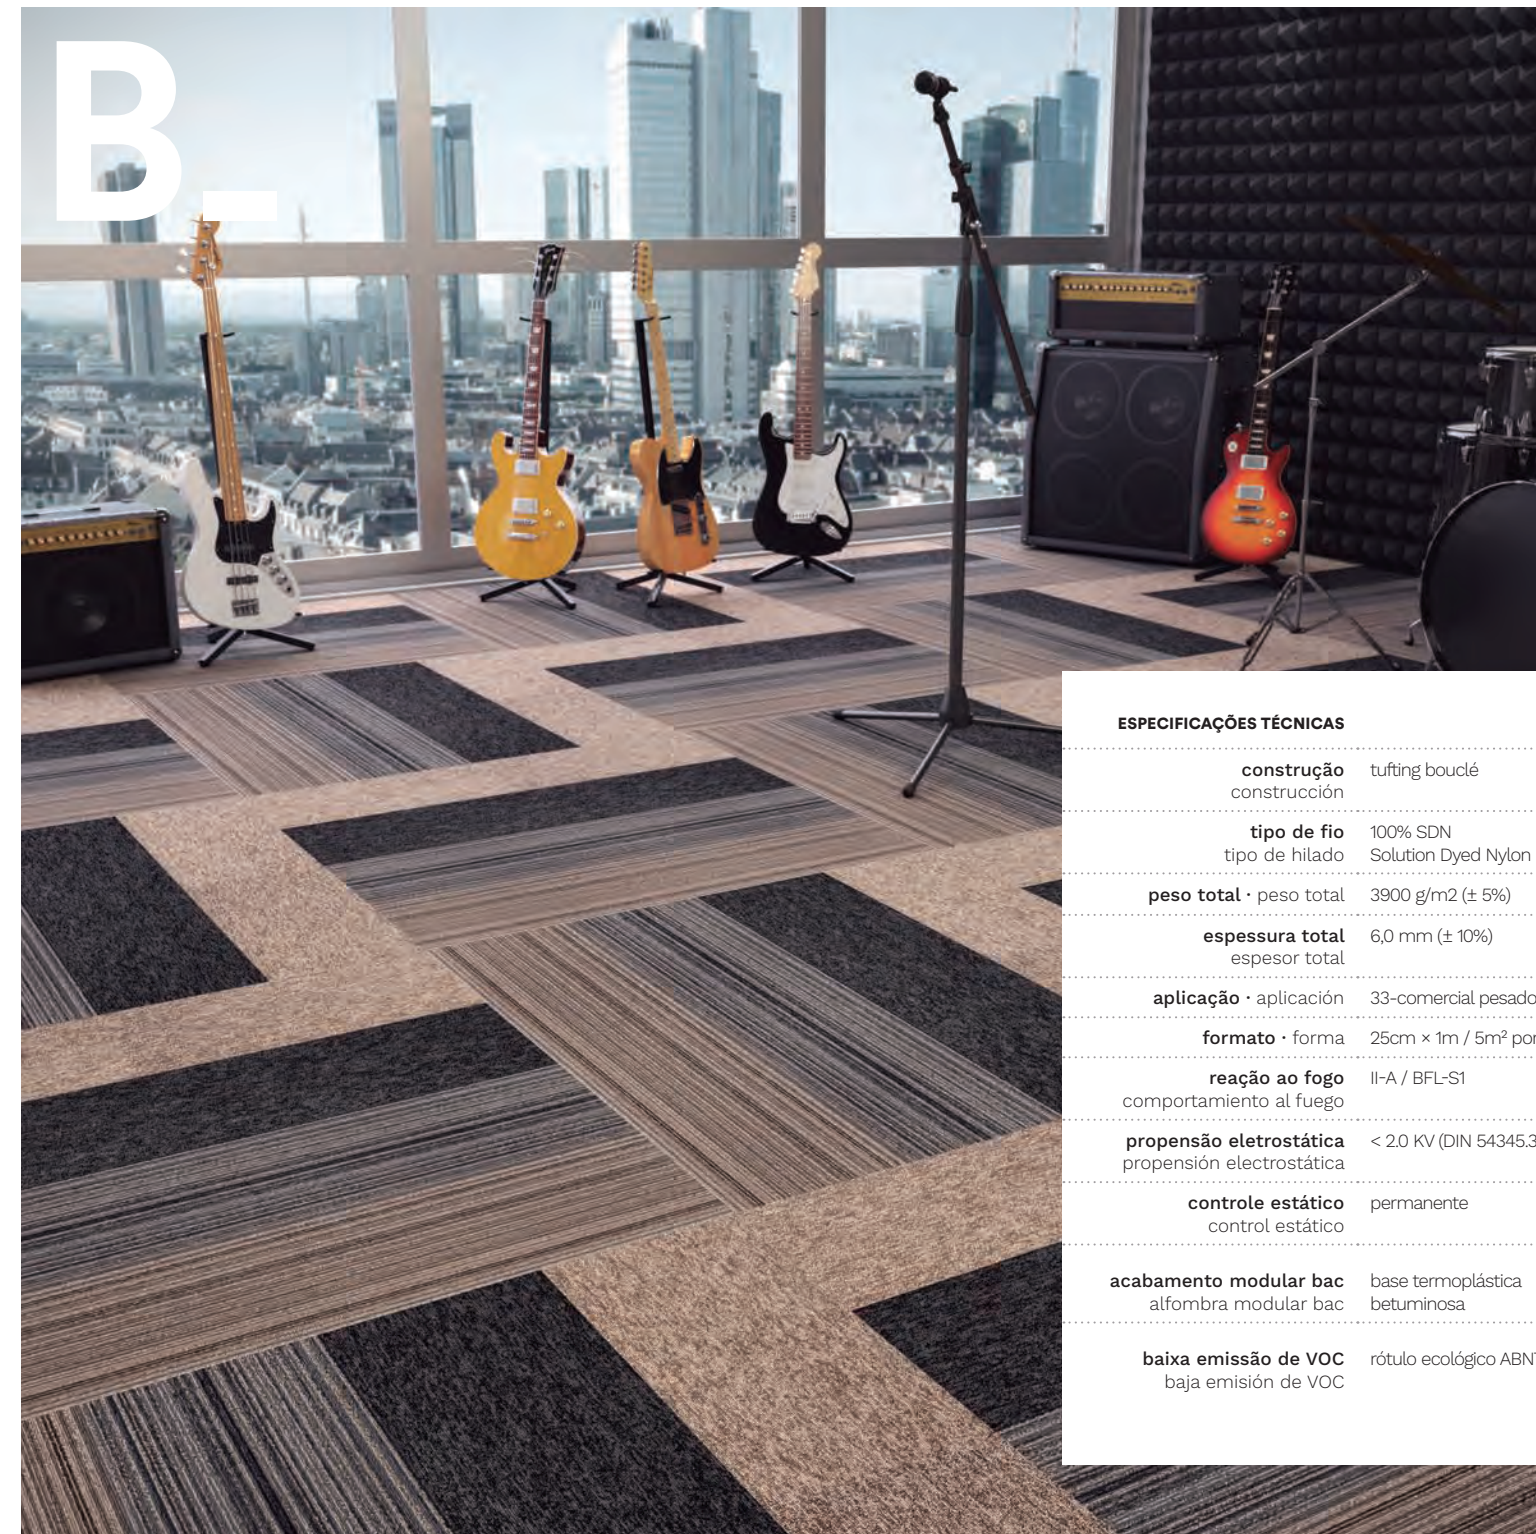

ESPECIFICAÇÕES TÉCNICAS

construção construcción	tufting bouclé
tipo de fio tipo de hilado	100% SDN Solution Dyed Nylon (PA)
peso total · peso total	3900 g/m² (± 5%)
espessura total espesor total	6,0 mm (± 10%)
aplicação · aplicación	33-comercial pesado
formato · forma	25cm x 1m / 5m² por caixa
reação ao fogo comportamiento al fuego	II-A / BFL-S1
propensão eletrostática propensión electrostática	< 2.0 KV (DIN 54345.3/1985)
controle estático control estático	permanente
acabamento modular bac alfombra modular bac	base termoplástica betuminosa
baixa emissão de VOC baja emisión de VOC	rótulo ecológico ABNT