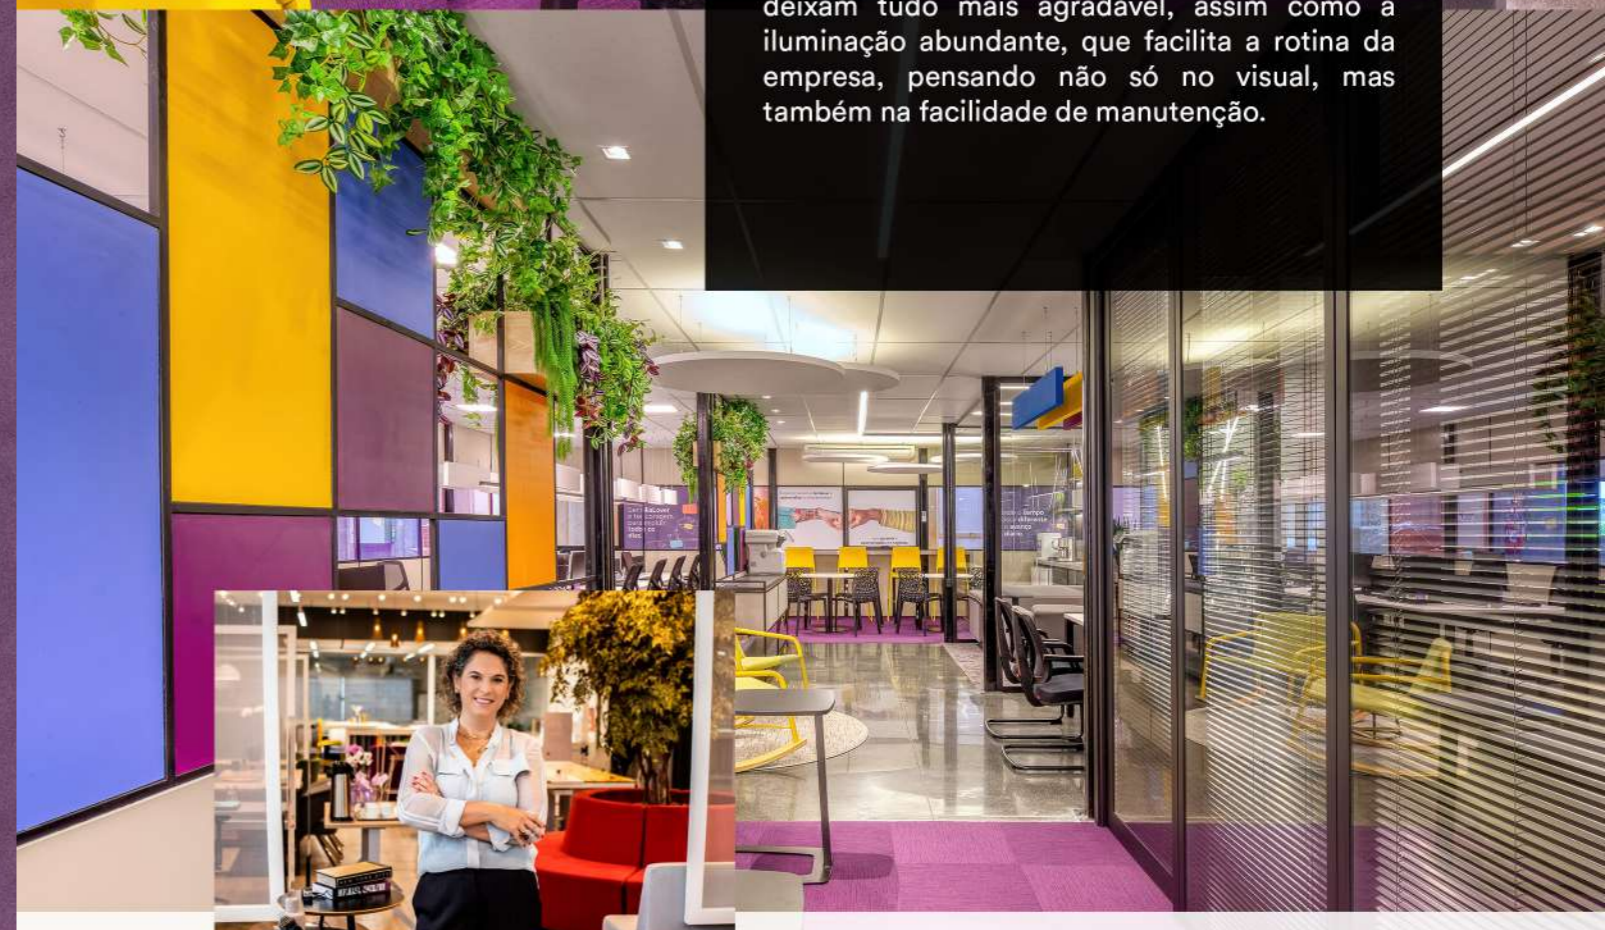

"Escolhi os carpetes Belgotex do Brasil pelo conforto acústico. Eu particularmente gosto de usar carpete para delimitar e setorizar, principalmente quando o espaço não tem paredes e outras barreiras físicas", contou Janaina. "Buscávamos um ambiente mais despojado, energético, por isso investimos no estudo de cor."

O carpete modular Solidus, na cor Grape, marca a sala de convivências do escritório, com algumas cadeiras amarelas que fogem do tradicional e conversam perfeitamente com o tom de roxo que ela buscava para o piso.

Para uma sala mais reservada, o carpete Gravity dá o tom mais sóbrio, sem fugir da ideia central do lugar. O mesmo carpete é usado no formato redondo, no sistema À la Carte, no espaço central. Já na sala de decompressão, o carpete modular Layout - Mood, brinca com o roxo entre tons de cinza.

As plantas distribuídas por todo o escritório deixam tudo mais agradável, assim como a iluminação abundante, que facilita a rotina da empresa, pensando não só no visual, mas também na facilidade de manutenção.