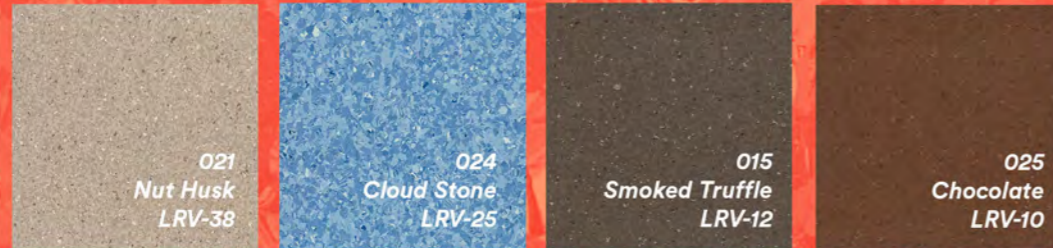

XL PU | Cores sob encomenda

XL PU | Pronta-entrega

Classic Mystique PUR

Cores sob encomenda

Pronta-entrega

Pixel

Sinônimo de modernidade e praticidade, as texturas diferenciadas de Pixel combinam a tecnologia com o que há de mais elegante para espaços comerciais. Nosso carpete em rolo em nylon atende comercial pesado (classificação 32) e chega em quatro opções de cores.