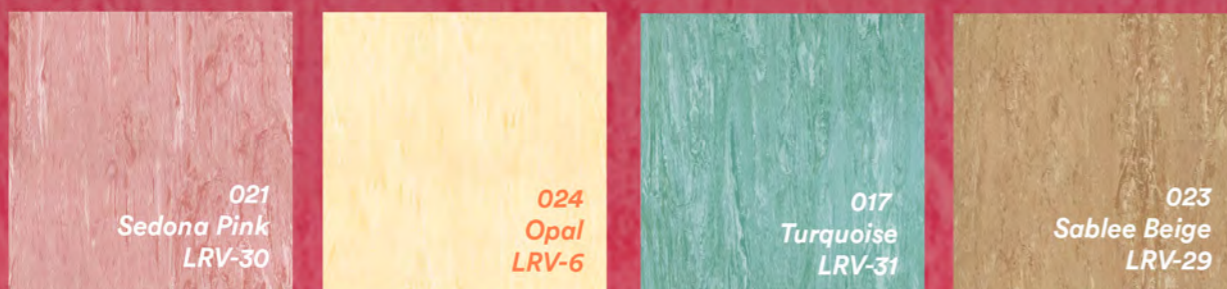

Novas cores do XL PU e Classic Mystique PUR

As duas mantas vinílicas receberam uma atualização na paleta de cores. XL PU possui o melhor tratamento PU de superfície do mercado. Já o Classic Mystique PUR tem PUR reforçado, dispensando enceramento por toda vida útil e permitindo dry-buffing, polimento restaurador a seco. Economia a longo prazo, resistência e muito mais cores para transformar espaços.

XL PU | Cores sob encomenda