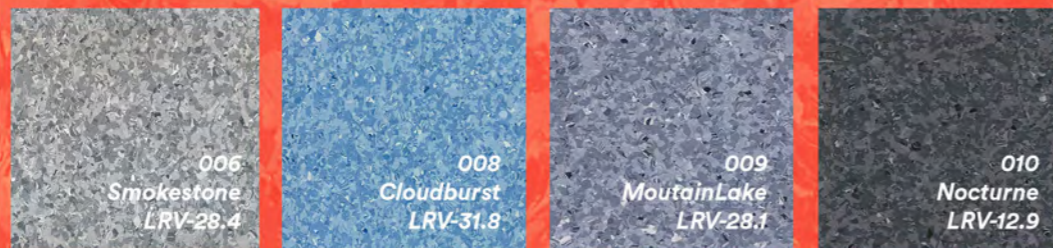

XL PU | Cores sob encomenda

XL PU | Pronta-entrega

Classic Mystique PUR

Cores sob encomenda

Pronta-entrega

Pixel

Sinônimo de modernidade e praticidade, as texturas diferenciadas de Pixel combinam a tecnologia com o que há de mais elegante para espaços comerciais. Nosso carpete em rolo em nylon atende comercial pesado (classificação 32) e chega em quatro opções de cores.