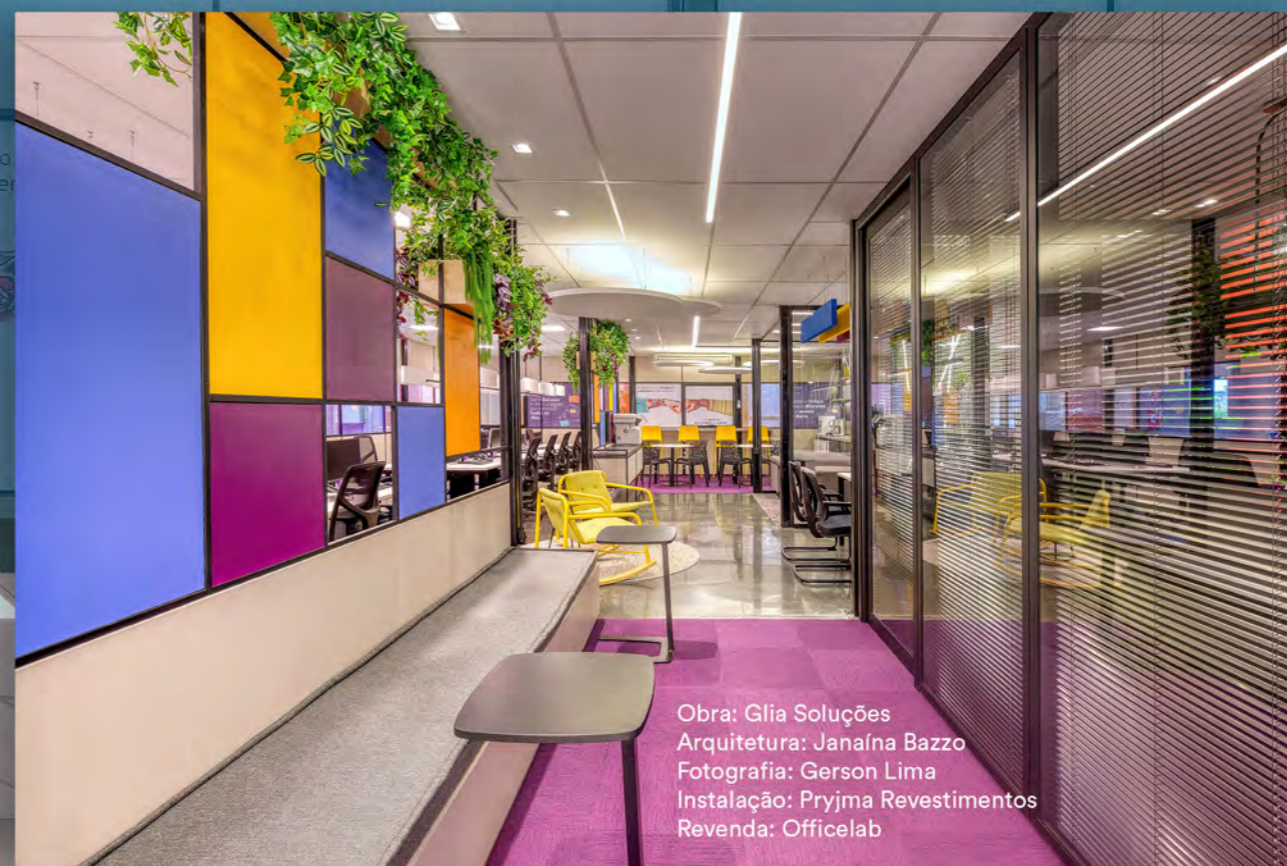

Inspire-se

Nesse projeto, a arquiteta Janaína Bazzo optou por nossos carpets modulares Solidus e Layout para colorir o ambiente. A ideia era criar um espaço que estimulasse a criatividade e a produtividade dos funcionários, por isso as cores são tão presentes no ambiente, definindo uma identidade visual, perceptiva e sensorial para o espaço.