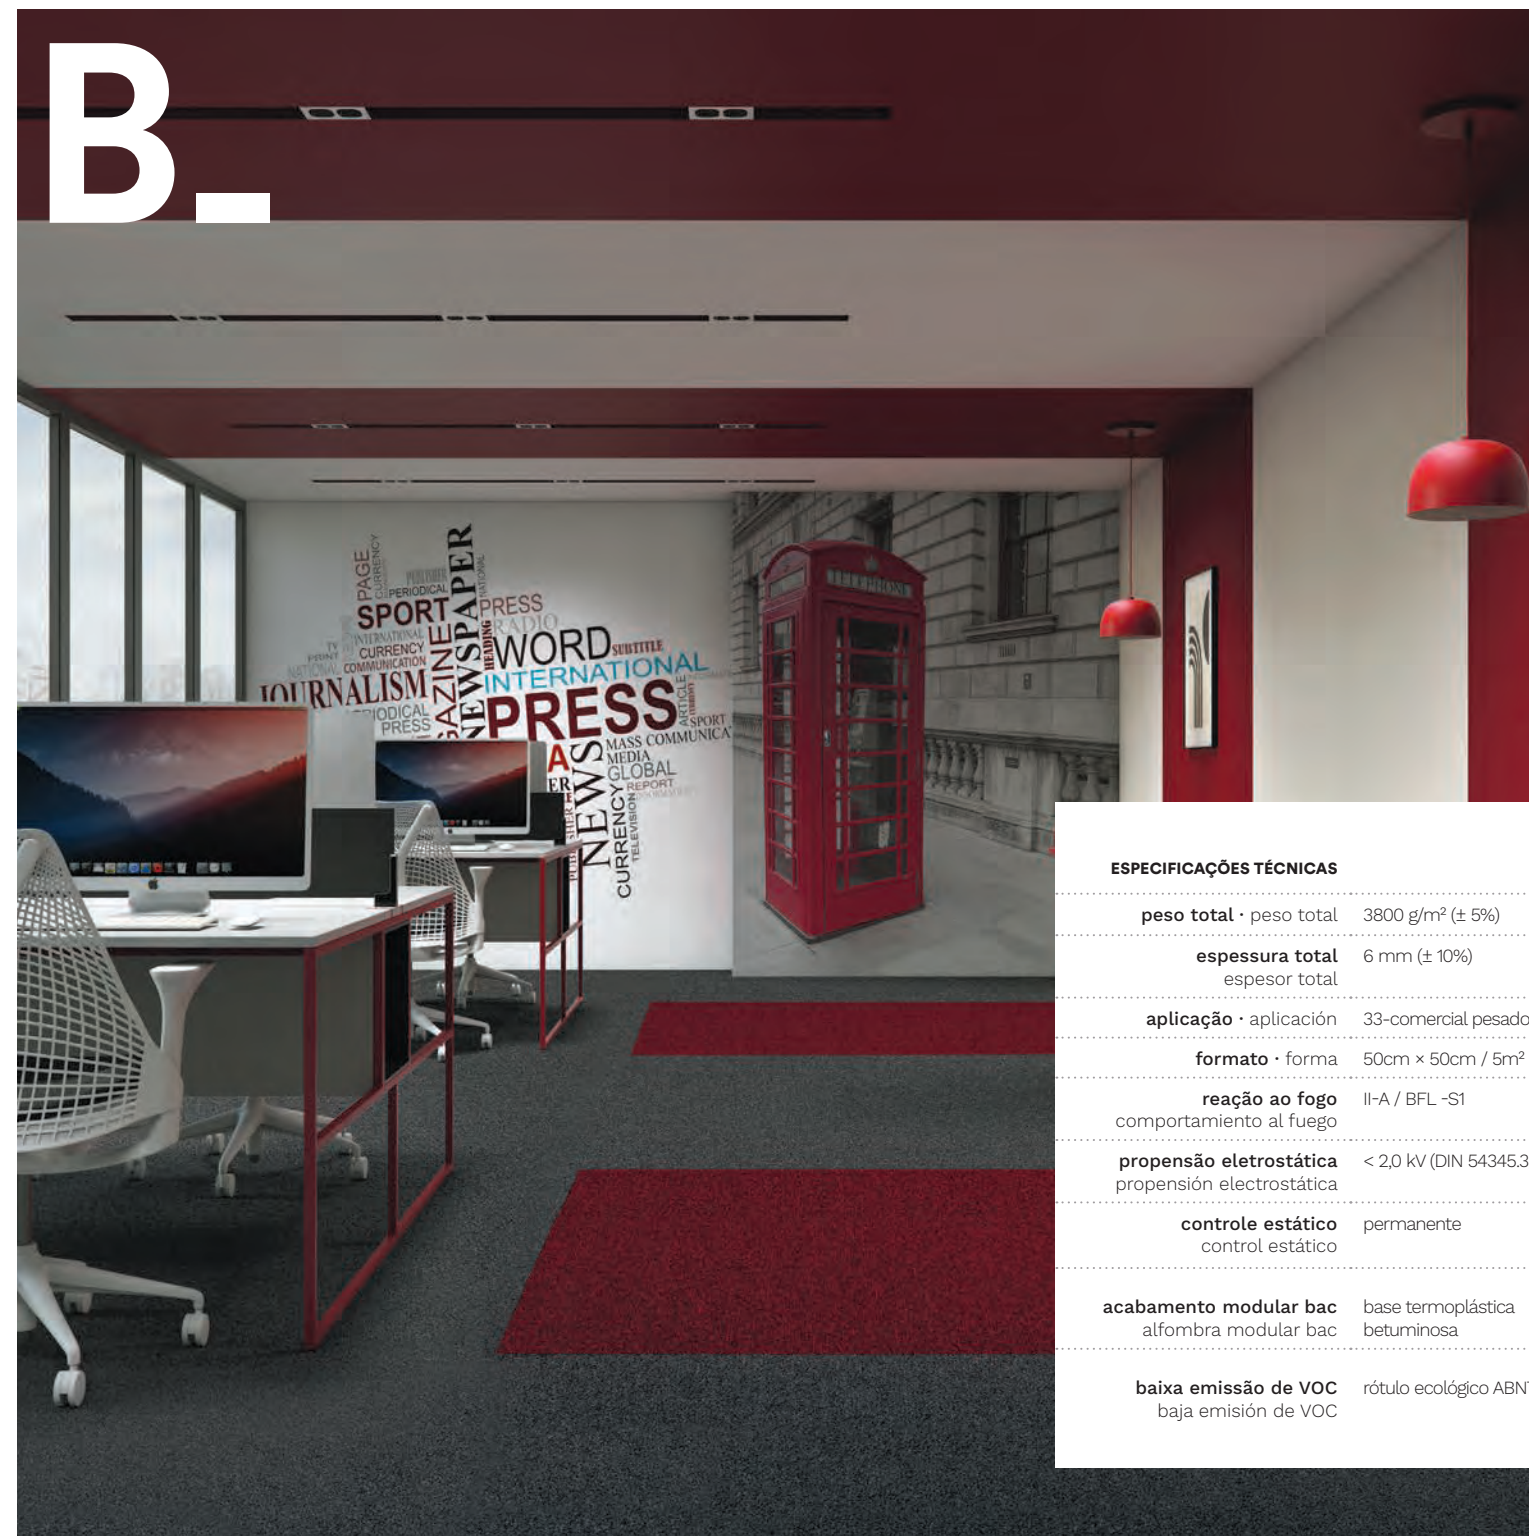

ESPECIFICAÇÕES TÉCNICAS

peso total · peso total	3800 g/m² (± 5%)
espessura total · espesor total	6 mm (± 10%)
aplicação · aplicación	33-comercial pesado
formato · forma	50cm × 50cm / 5m² por caixa
reação ao fogo · comportamiento al fuego	II-A / BFL -S1
propensão eletrostática · propensión electrostática	< 2,0 kV (DIN 54345.3/1985)
controle estático · control estático	permanente
acabamento modular bac · alfombra modular bac	base termoplástica betuminosa
baixa emissão de VOC · baja emisión de VOC	rótulo ecológico ABNT