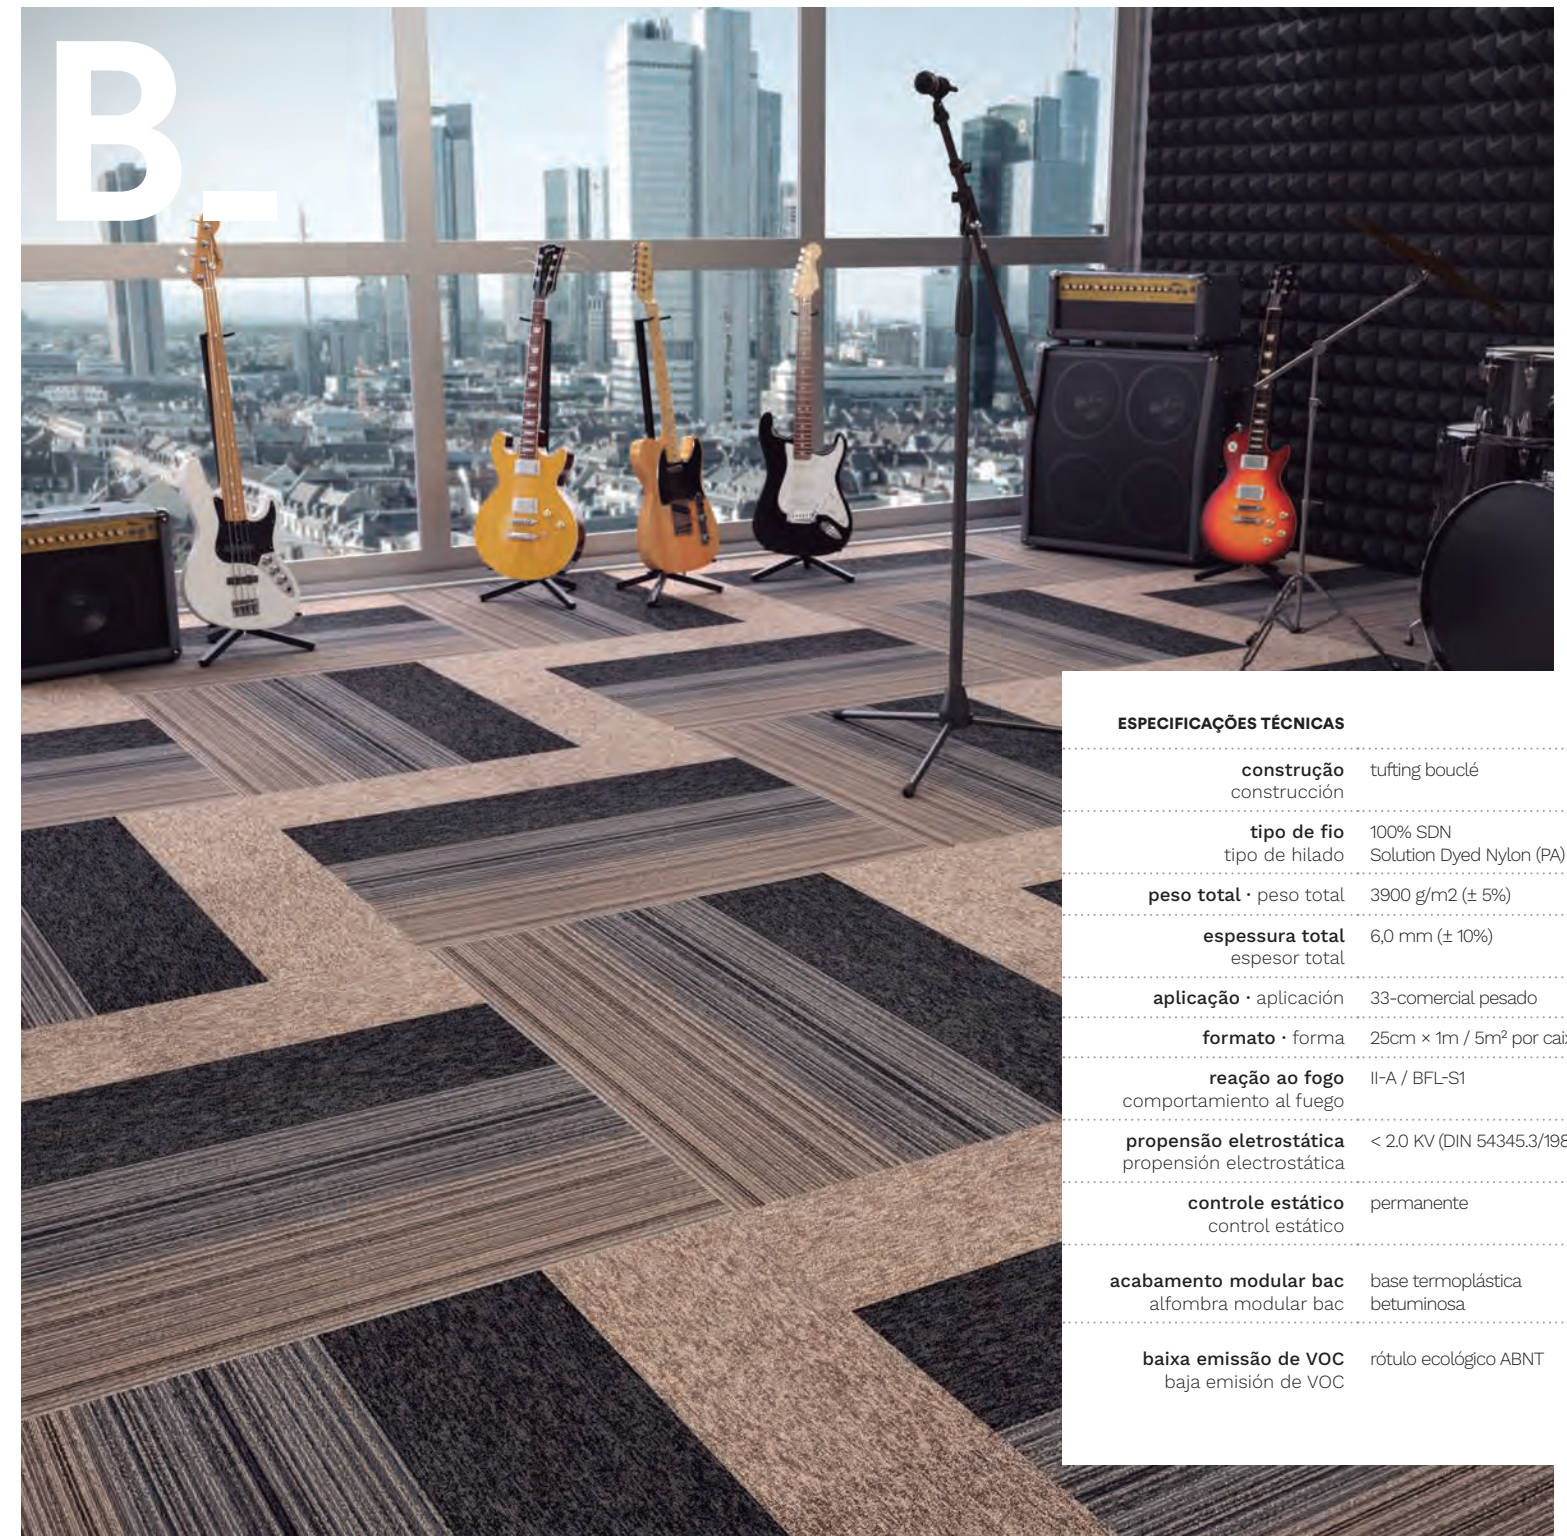

ESPECIFICAÇÕES TÉCNICAS

construção construcción	tufting bouclé
tipo de fio tipo de hilado	100% SDN Solution Dyed Nylon (PA)
peso total · peso total	3900 g/m² (± 5%)
espessura total espesor total	6,0 mm (± 10%)
aplicação · aplicación	33-comercial pesado
formato · forma	25cm x 1m / 5m² por caixa
reação ao fogo comportamiento al fuego	II-A / BFL-S1
propensão eletrostática propensión electrostática	< 2.0 KV (DIN 54345.3/1985)
controle estático control estático	permanente
acabamento modular bac alfombra modular bac	base termoplástica betuminosa
baixa emissão de VOC baja emisión de VOC	rótulo ecológico ABNT