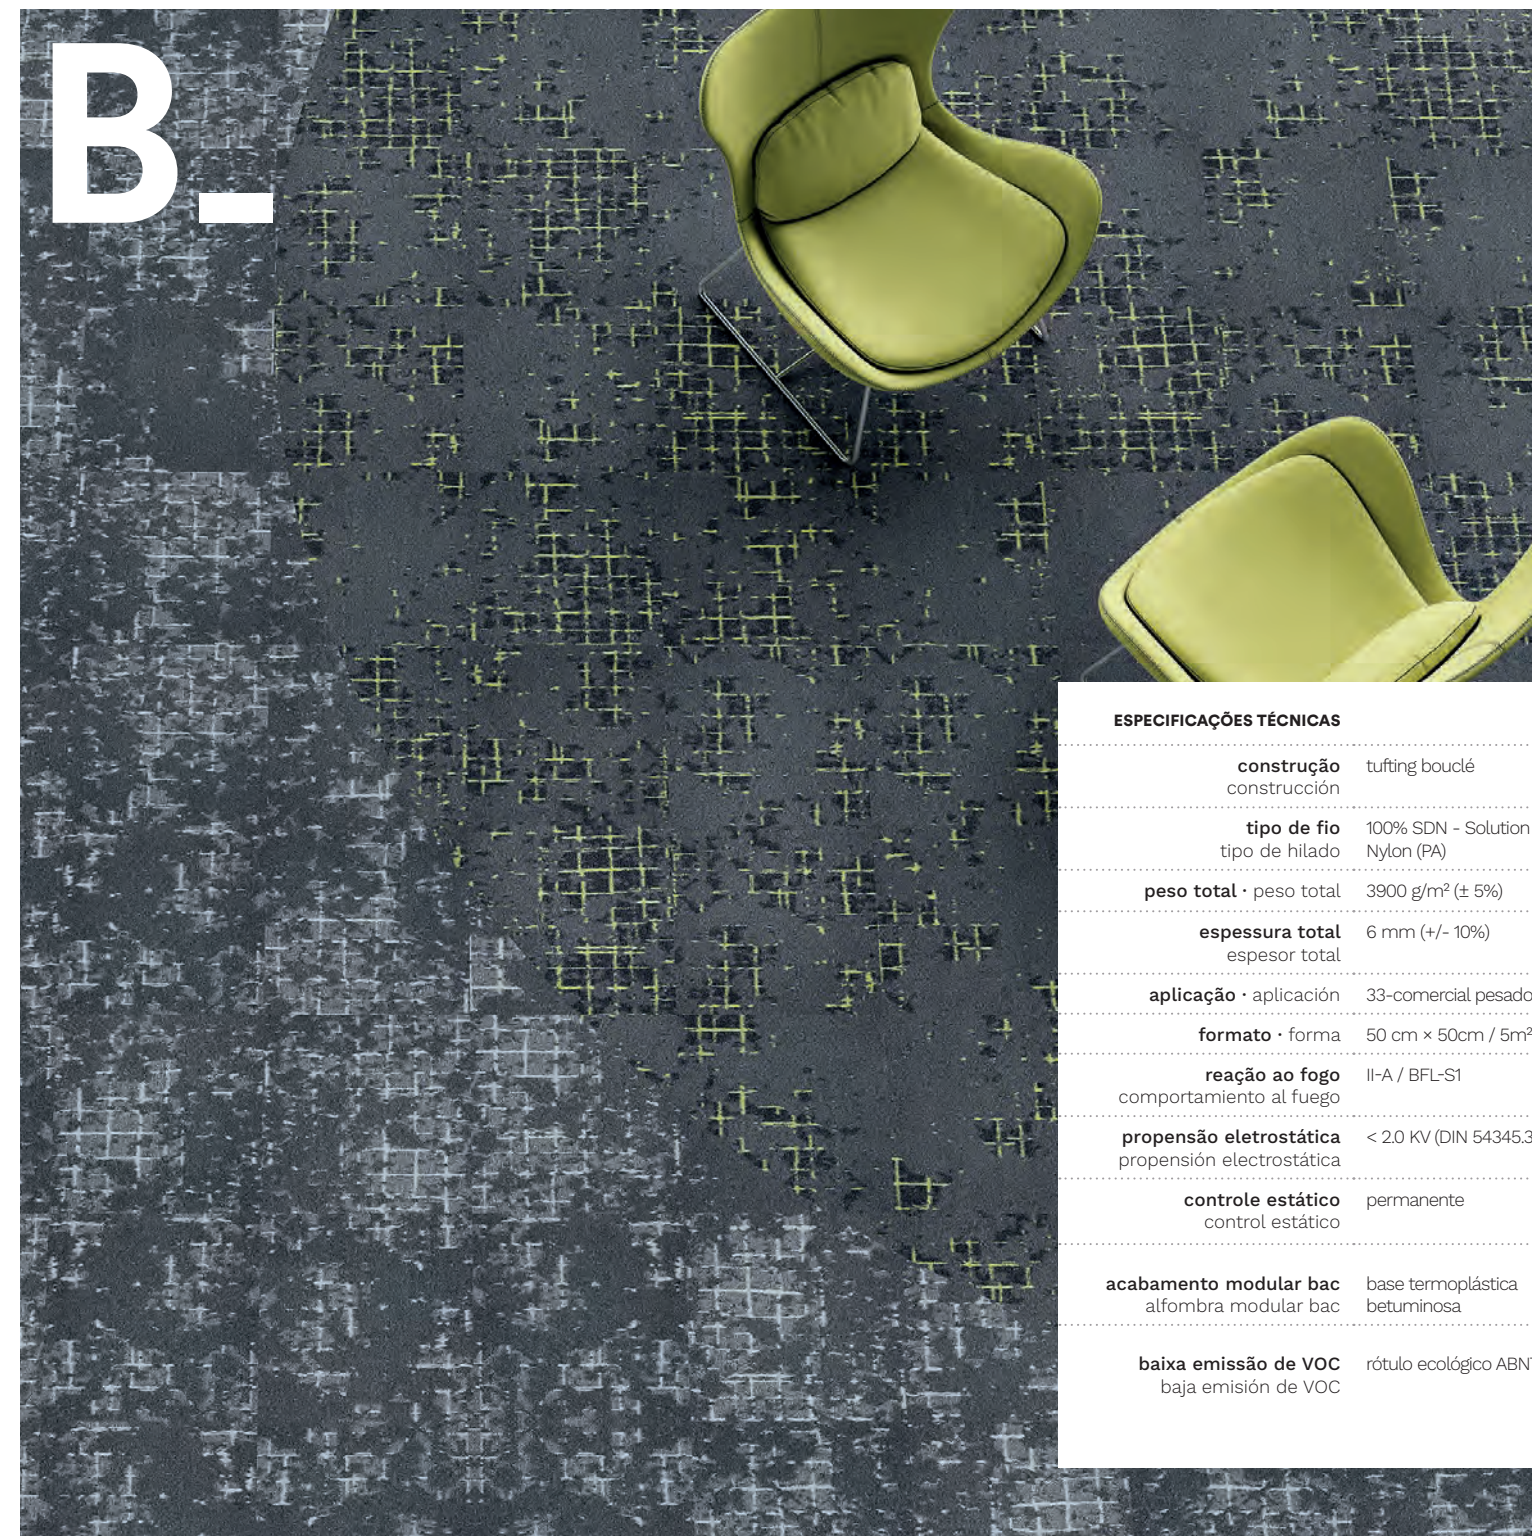

ESPECIFICAÇÕES TÉCNICAS

construção construcción	tufting bouclé
tipo de fio tipo de hilado	100% SDN - Solution Dyed Nylon (PA)
peso total · peso total	3900 g/m² (± 5%)
espessura total espesor total	6 mm (+/- 10%)
aplicação · aplicación	33-comercial pesado
formato · forma	50 cm x 50cm / 5m² por caixa
reação ao fogo comportamiento al fuego	II-A / BFL-S1
propensão eletrostática propensión electrostática	< 2.0 KV (DIN 54345.3/1985)
controle estático control estático	permanente
acabamento modular bac alfombra modular bac	base termoplástica betuminosa
baixa emissão de VOC baja emisión de VOC	rótulo ecológico ABNT