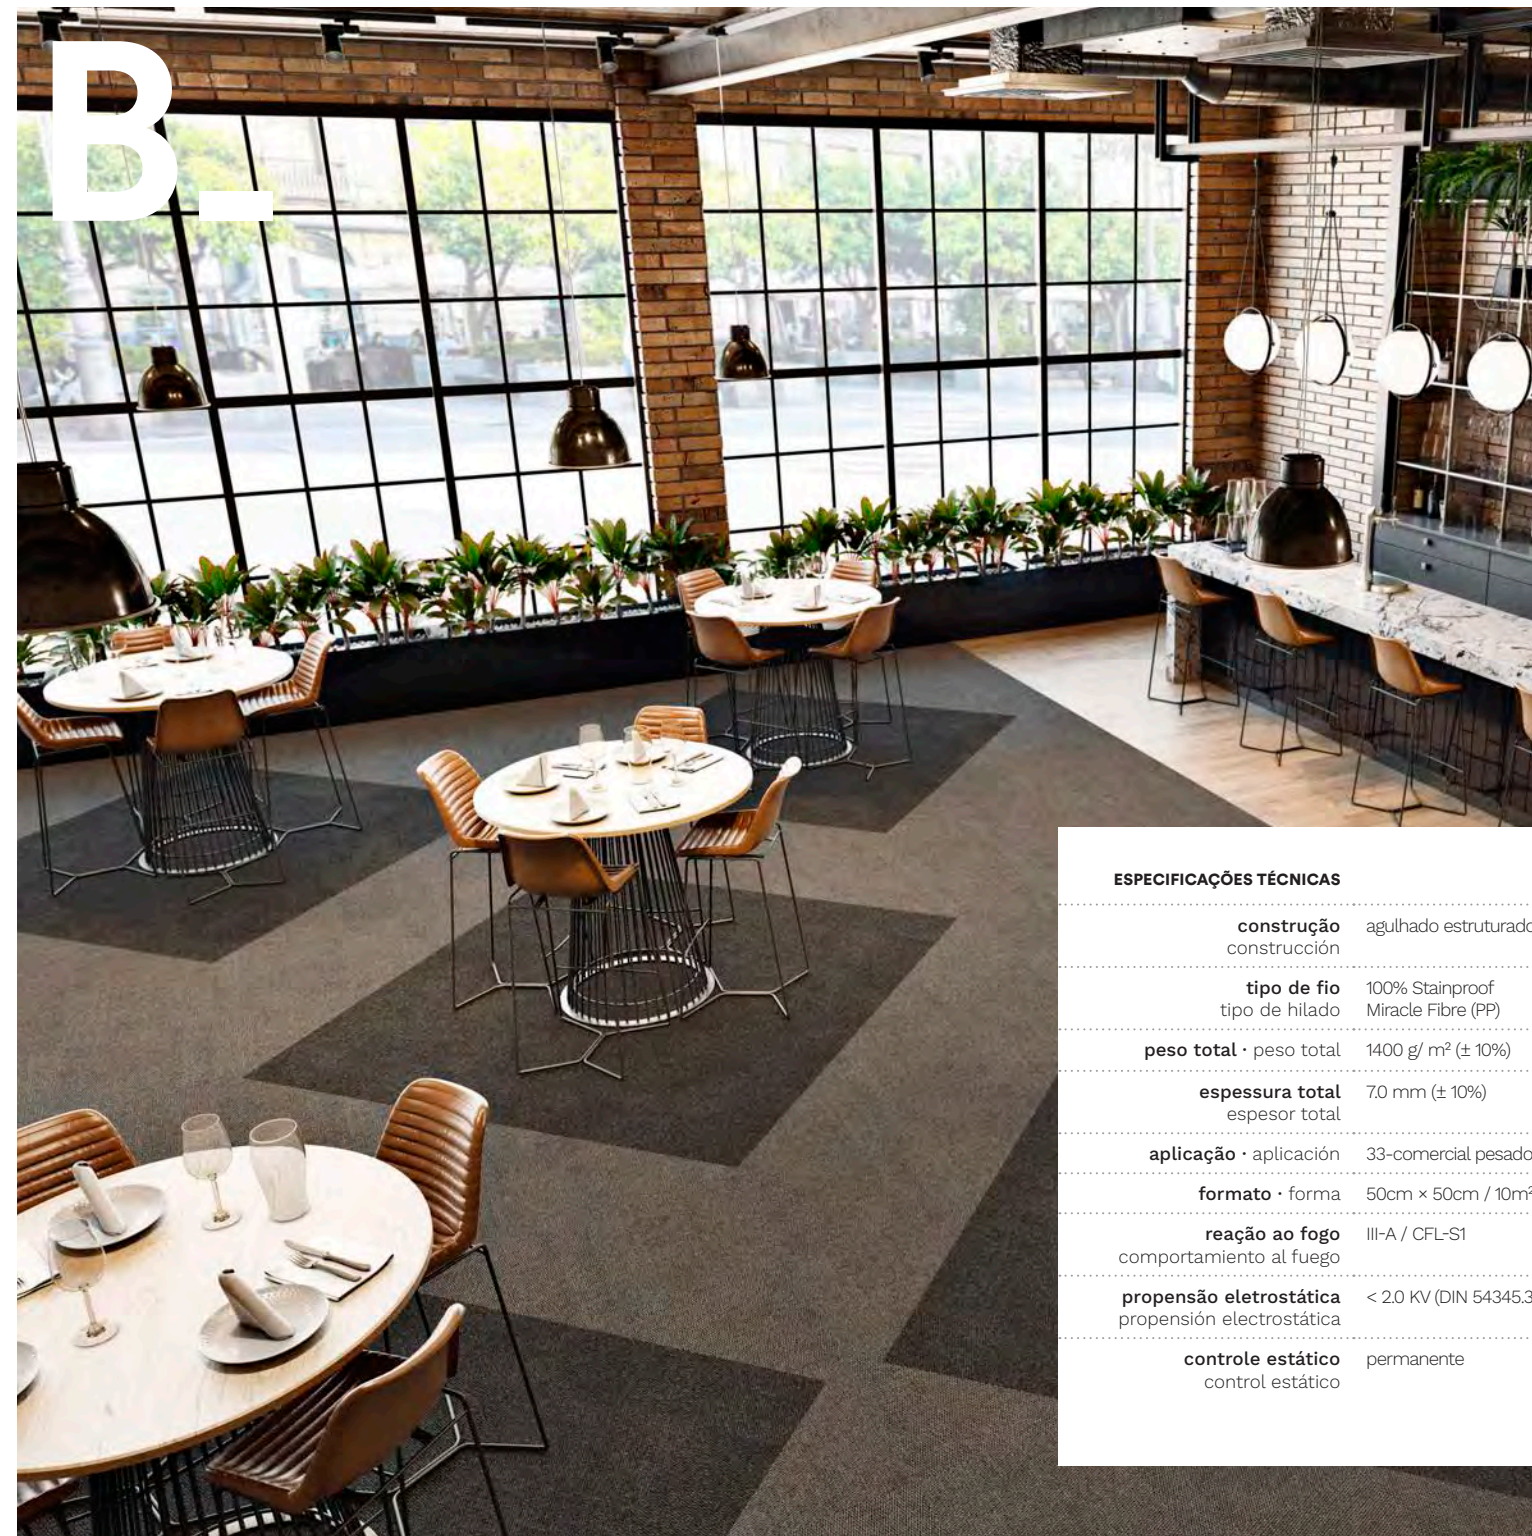

Plain Bac

EXATAMENTE!

EXACTAMENTE!

Carpete modular agulhado no formato 50 cm x 50 cm, é altamente resistente e foi desenvolvido para projetos de alta performance e excelente custo benefício.

La alfombra punzonada en formato 50 cm x 50 cm, es altamente resistente y fue desarrollada para proyectos de alto rendimiento y excelente costo beneficio.

O carpete que NÃO aceita MANCHAS

modular
alfombras
modulares
(50cm x 50cm)

rolo
rollo
(3,66m de largura)
(3,66m de ancho)

Plain Bac: carpete fabricado com fibras 100% polipropileno (PP), também está disponível no formato em rolo de 3,66 m.

Plain Bac: alfombra fabricada con fibras 100% polipropileno (PP), disponible también en formato de rolo de 3,66 m.

Não recomendado para pisos elevados.
No se recomienda para pisos elevados.

ESPECIFICAÇÕES TÉCNICAS

construção construcción	agulhado estruturado
tipo de fio tipo de hilado	100% Stainproof Miracle Fibre (PP)
peso total · peso total	1400 g/ m² (± 10%)
espessura total espesor total	7.0 mm (± 10%)
aplicação · aplicación	33-comercial pesado
formato · forma	50cm x 50cm / 10m² por caixa
reação ao fogo comportamiento al fuego	III-A / CFL-S1
propensão eletrostática propensión electrostática	< 2.0 KV (DIN 54345.3/1985)
controle estático control estático	permanente