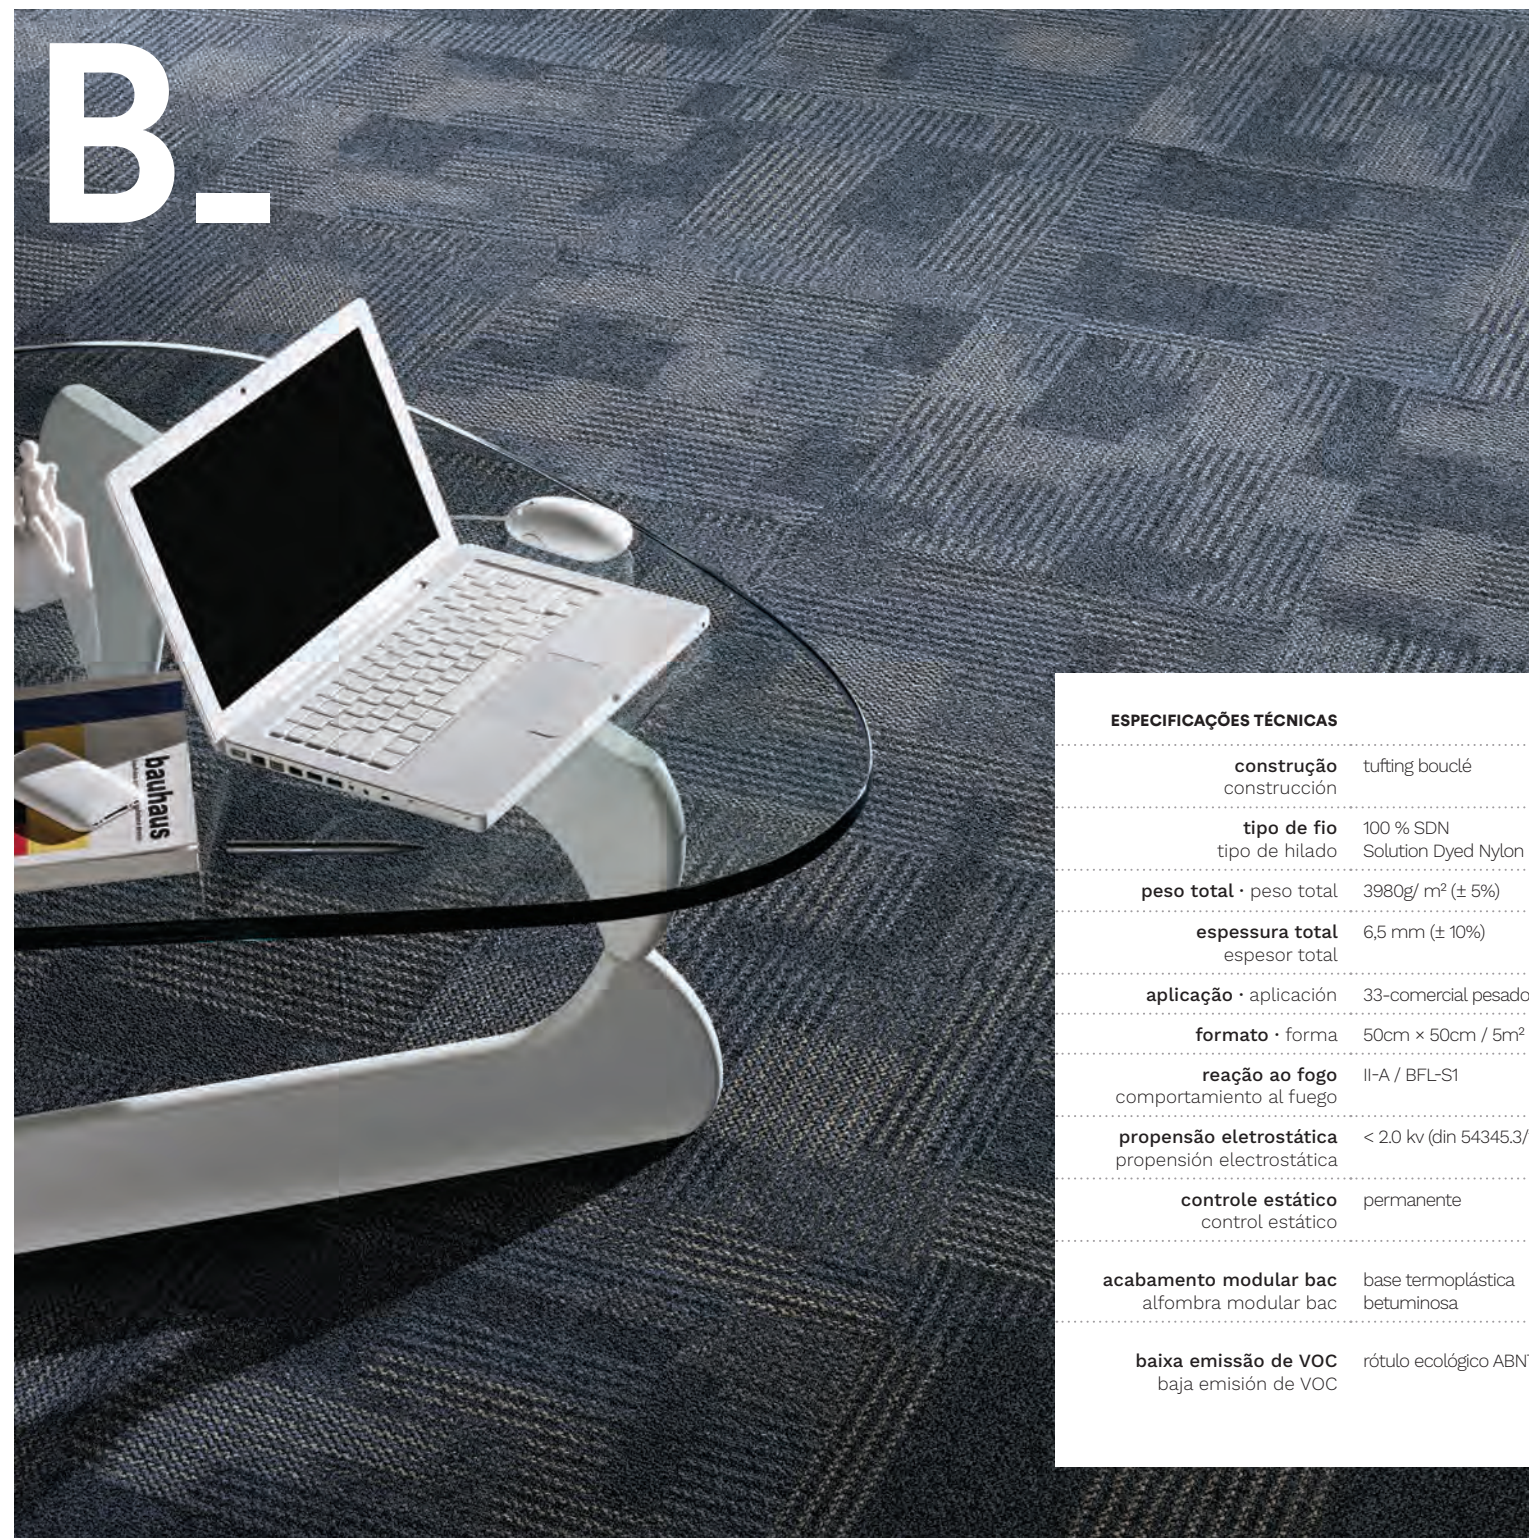

ESPECIFICAÇÕES TÉCNICAS

construção construcción	tufting bouclé
tipo de fio tipo de hilado	100 % SDN Solution Dyed Nylon (PA)
peso total · peso total	3980g/ m² (± 5%)
espessura total espesor total	6,5 mm (± 10%)
aplicação · aplicación	33-comercial pesado
formato · forma	50cm × 50cm / 5m² por caixa
reação ao fogo comportamiento al fuego	II-A / BFL-S1
propensão eletrostática propensión electrostática	< 2.0 kv (din 54345.3/1985)
controle estático control estático	permanente
acabamento modular bac alfombra modular bac	base termoplástica betuminosa
baixa emissão de VOC baja emisión de VOC	rótulo ecológico ABNT