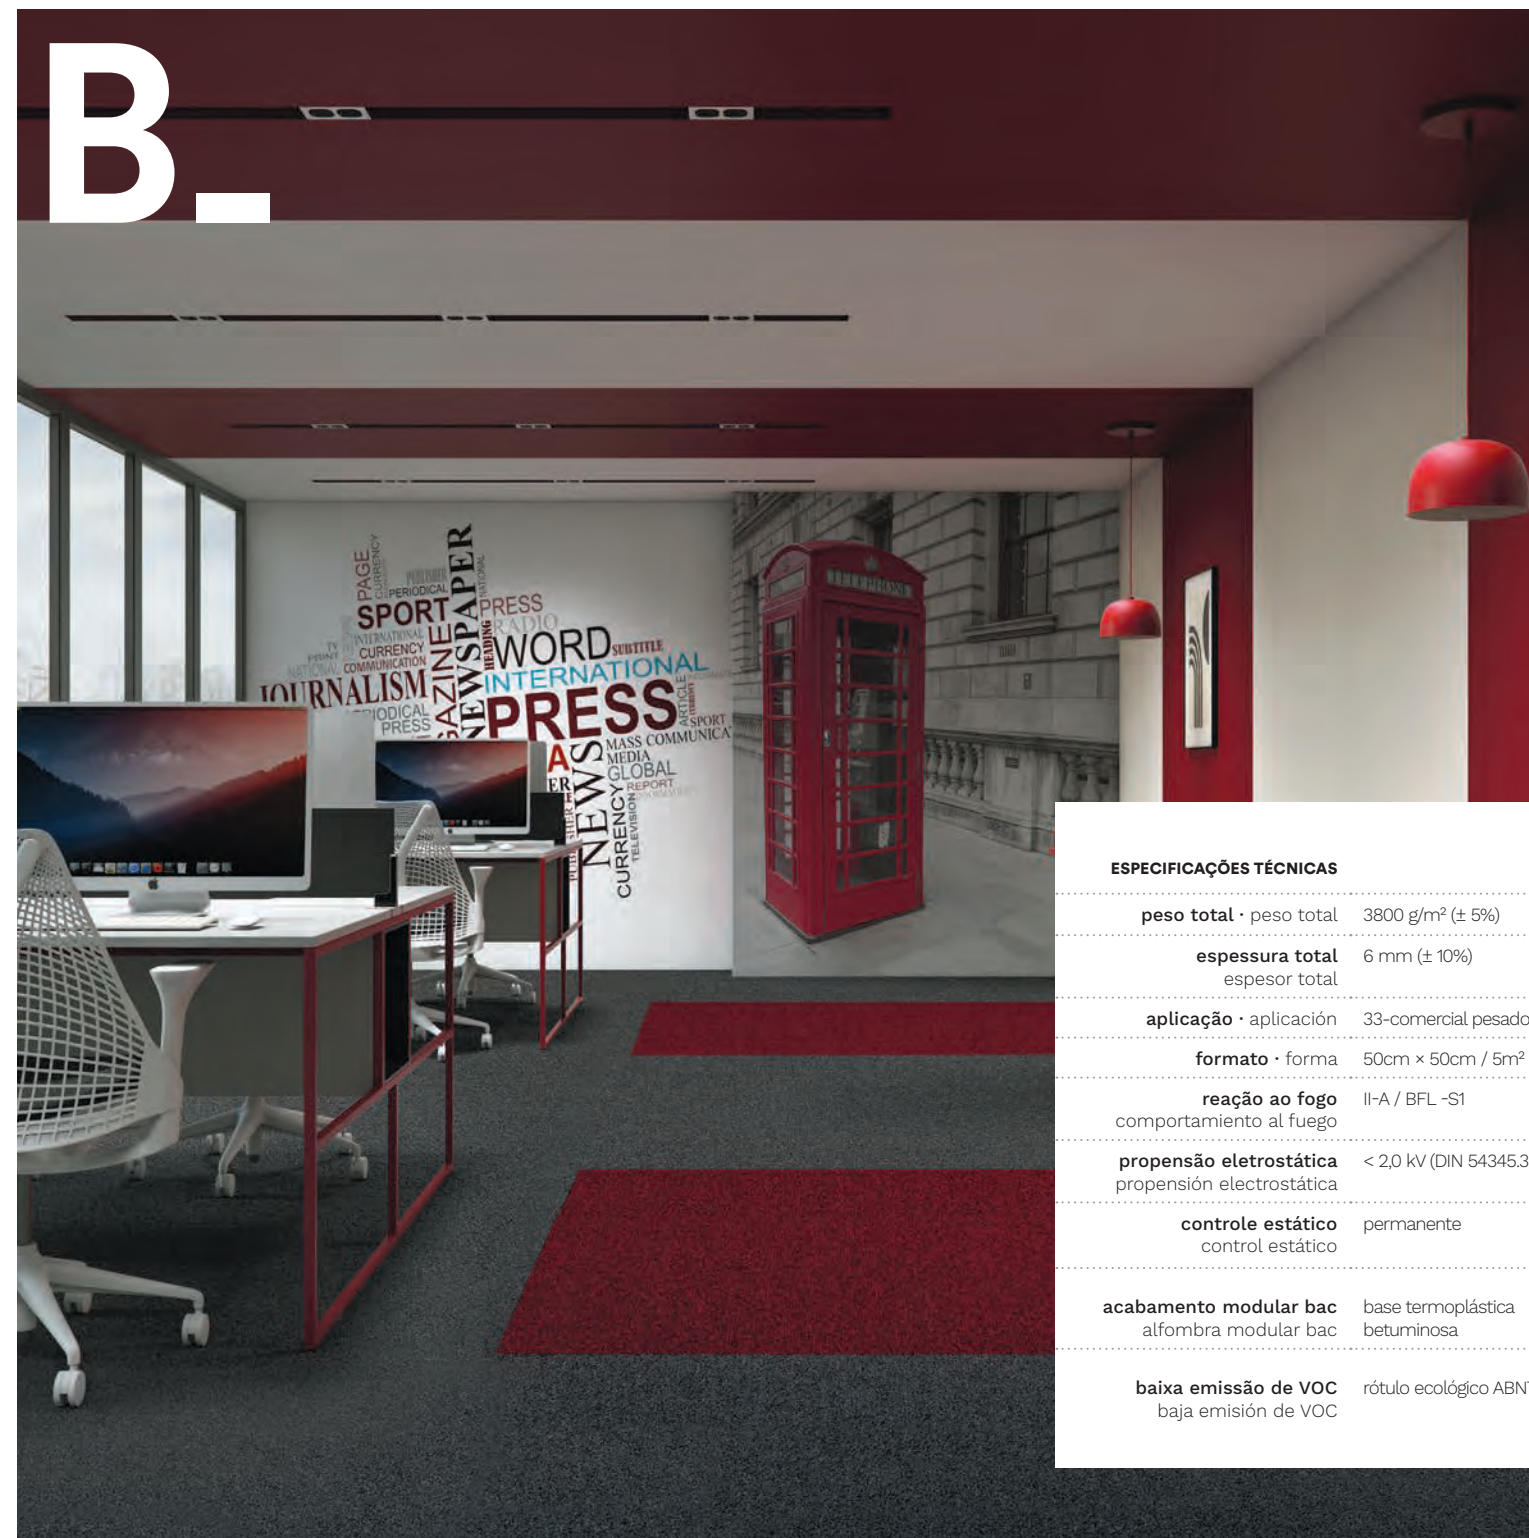

ESPECIFICAÇÕES TÉCNICAS

peso total · peso total	3800 g/m² (± 5%)
espessura total · espesor total	6 mm (± 10%)
aplicação · aplicación	33-comercial pesado
formato · forma	50cm × 50cm / 5m² por caixa
reação ao fogo · comportamiento al fuego	II-A / BFL -S1
propensão eletrostática · propensión electrostática	< 2,0 kV (DIN 54345.3/1985)
controle estático · control estático	permanente
acabamento modular bac · alfombra modular bac	base termoplástica betuminosa
baixa emissão de VOC · baja emisión de VOC	rótulo ecológico ABNT