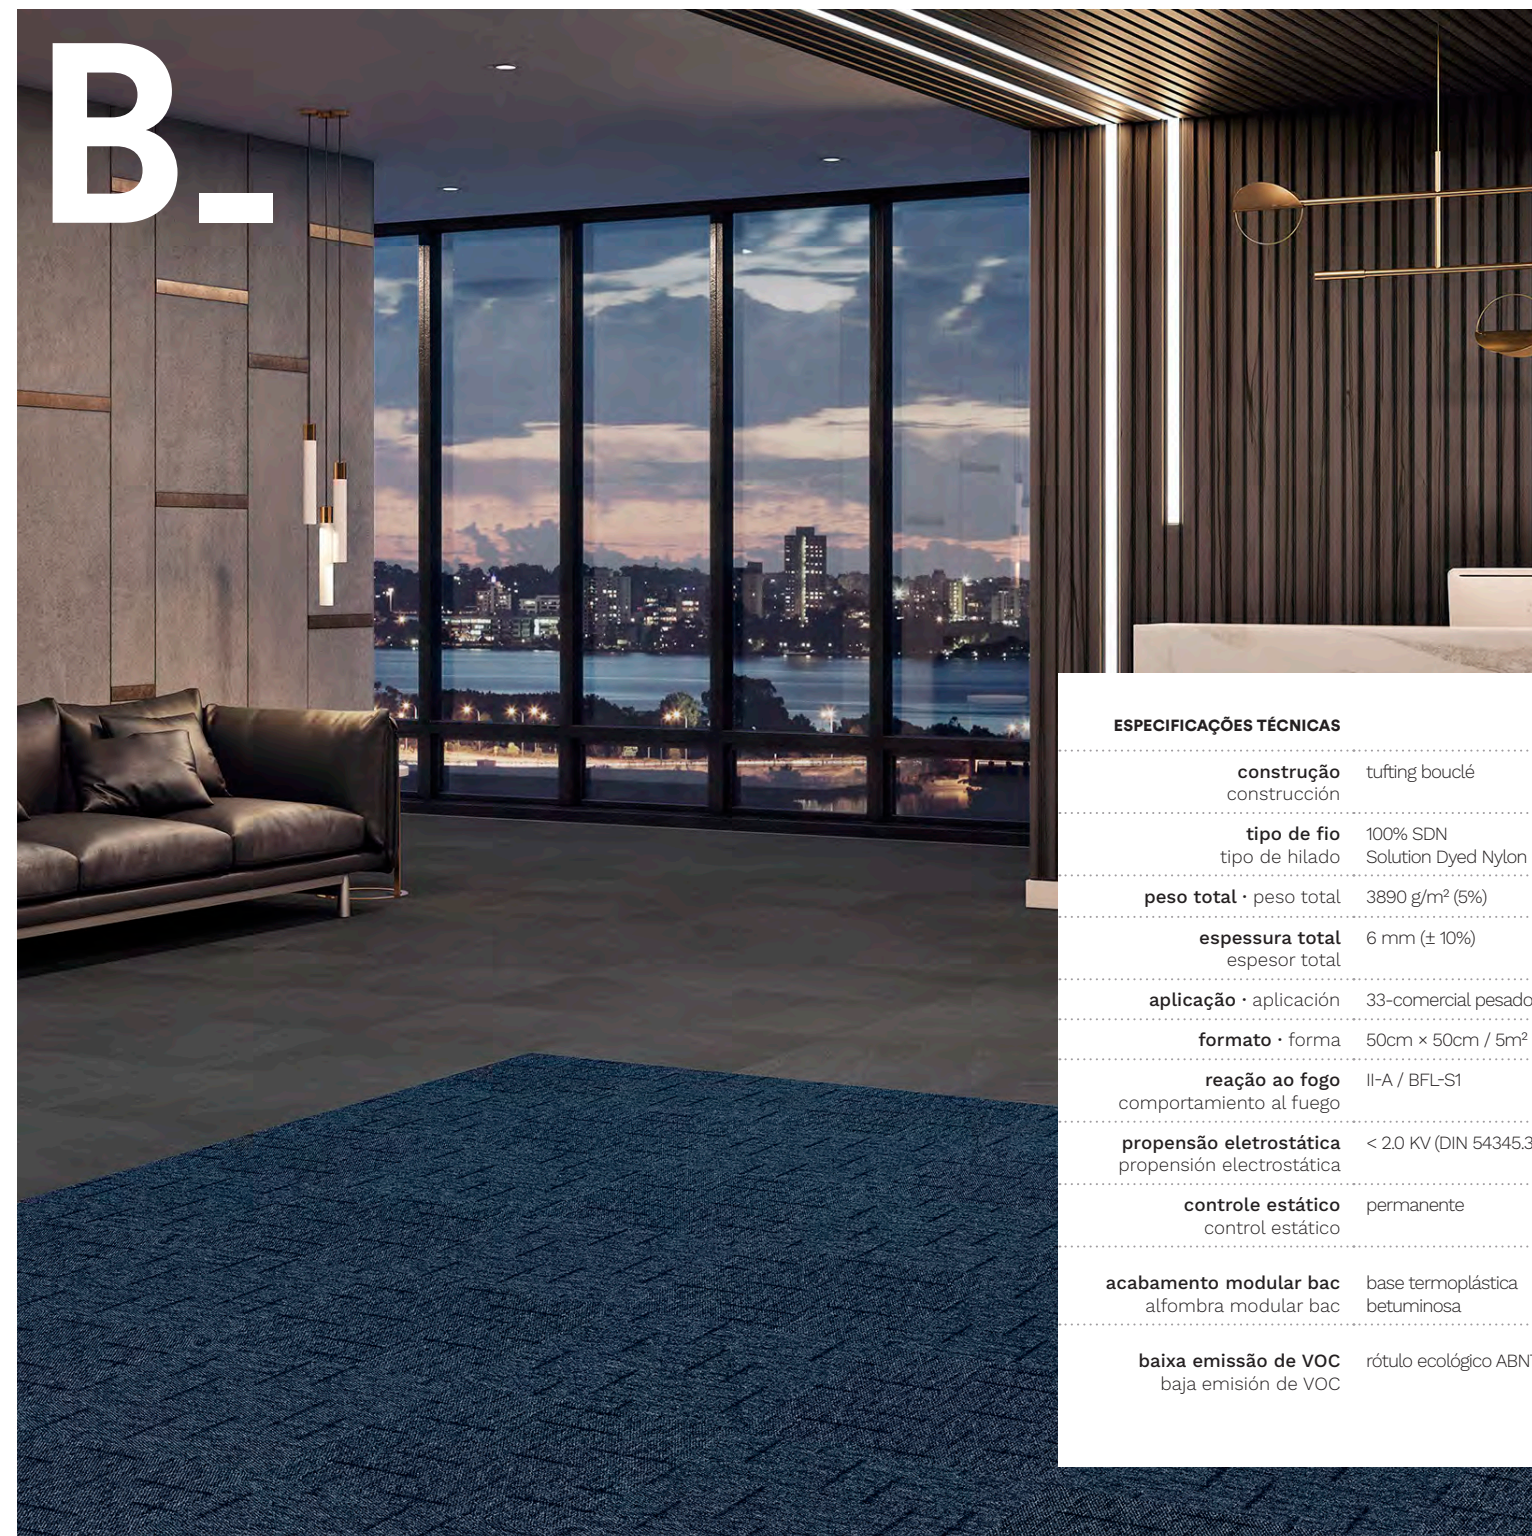

ESPECIFICAÇÕES TÉCNICAS

construção construcción	tufting bouclé
tipo de fio tipo de hilado	100% SDN Solution Dyed Nylon (PA)
peso total · peso total	3890 g/m² (5%)
espessura total espesor total	6 mm (± 10%)
aplicação · aplicación	33-comercial pesado
formato · forma	50cm × 50cm / 5m² por caixa
reação ao fogo comportamiento al fuego	II-A / BFL-S1
propensão eletrostática propensión electrostática	< 2.0 KV (DIN 54345.3/1985)
controle estático control estático	permanente
acabamento modular bac alfombra modular bac	base termoplástica betuminosa
baixa emissão de VOC baja emisión de VOC	rótulo ecológico ABNT