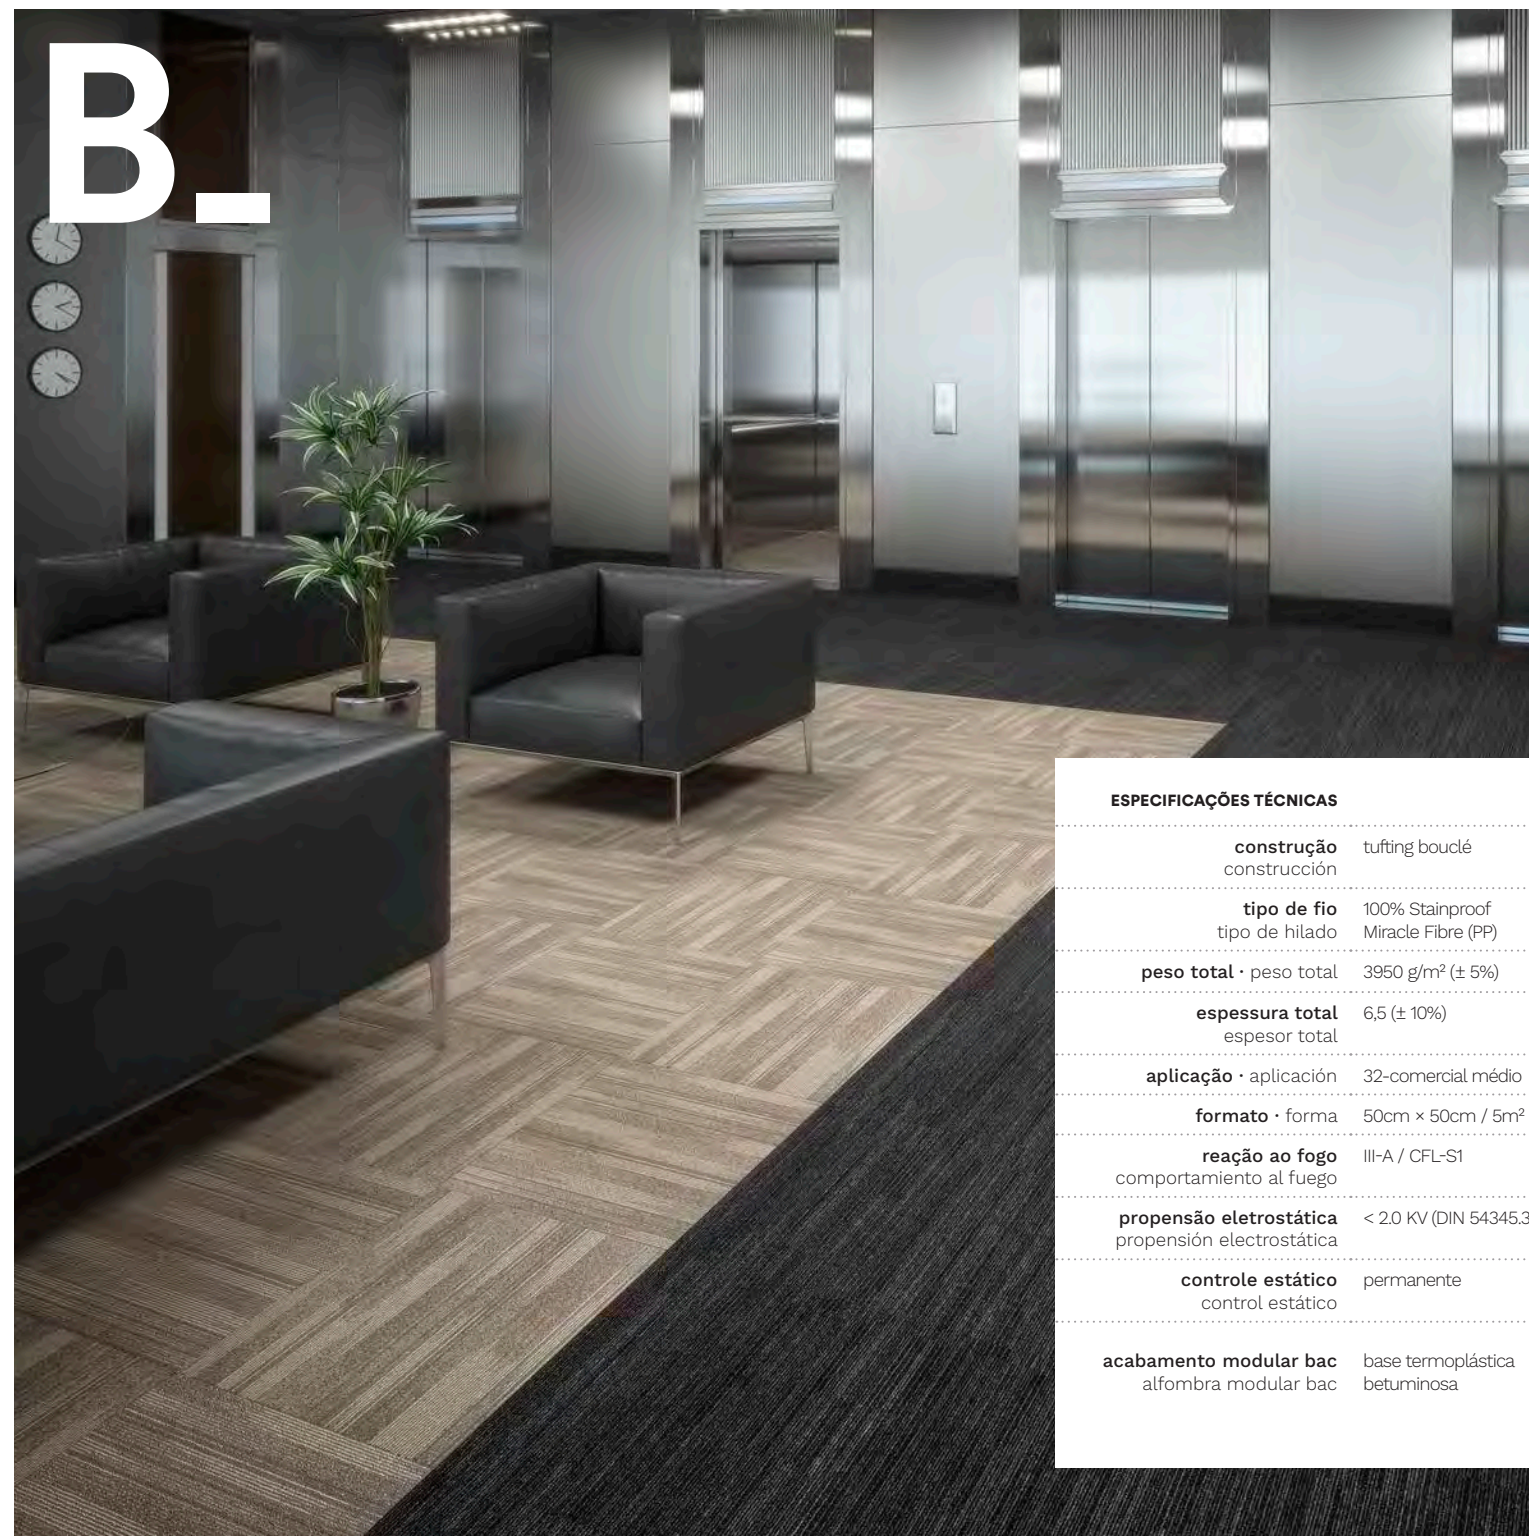

ESPECIFICAÇÕES TÉCNICAS

construção construcción	tufting bouclé
tipo de fio tipo de hilado	100% Stainproof Miracle Fibre (PP)
peso total · peso total	3950 g/m² (± 5%)
espessura total espesor total	6,5 (± 10%)
aplicação · aplicación	32-comercial médio
formato · forma	50cm × 50cm / 5m² por caixa
reação ao fogo comportamiento al fuego	III-A / CFL-S1
propensão eletrostática propensión electrostática	< 2.0 KV (DIN 54345.3/1985)
controle estático control estático	permanente
acabamento modular bac alfombra modular bac	base termoplástica betuminosa