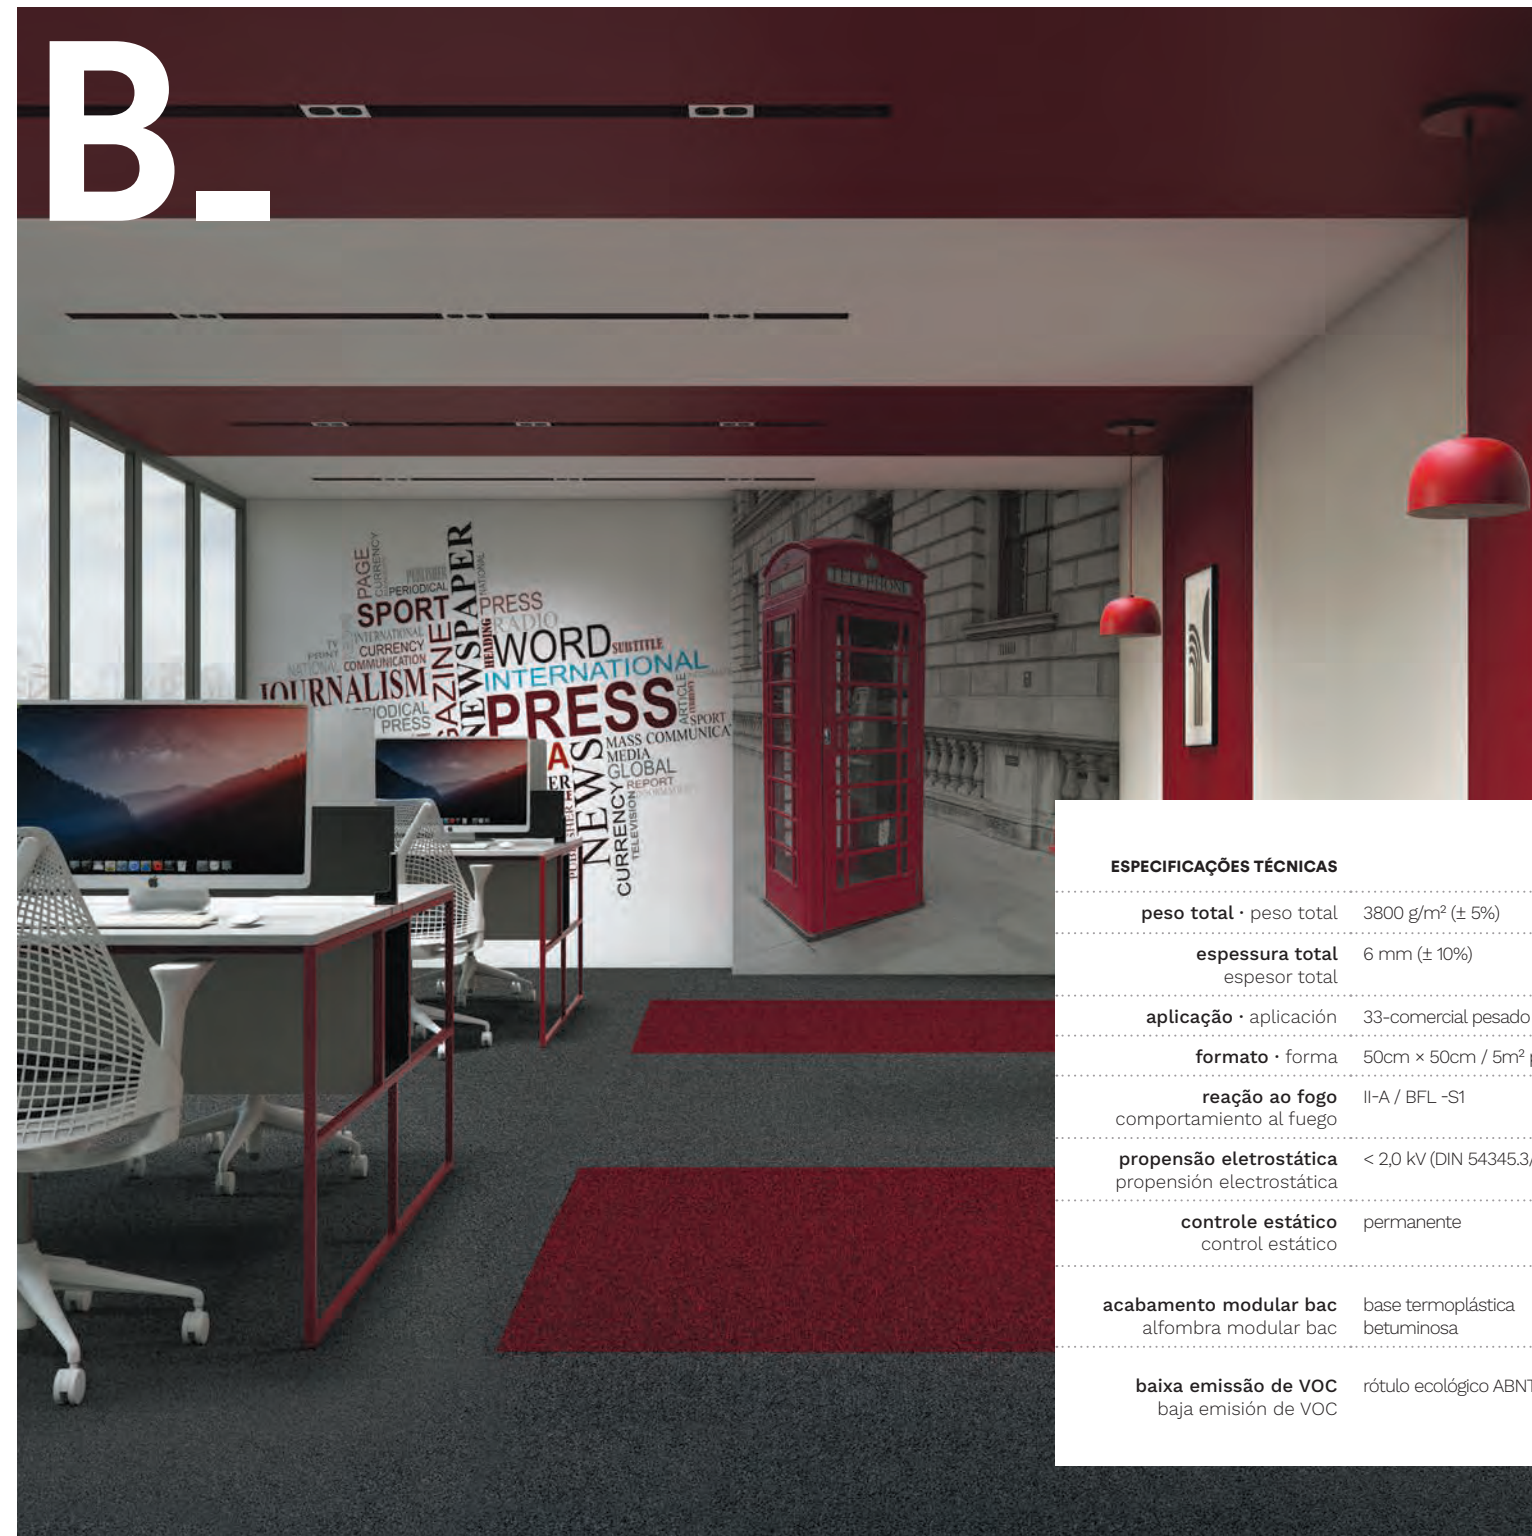

ESPECIFICAÇÕES TÉCNICAS

peso total · peso total	3800 g/m² (± 5%)
espessura total · espesor total	6 mm (± 10%)
aplicação · aplicación	33-comercial pesado
formato · forma	50cm x 50cm / 5m² por caixa
reação ao fogo · comportamiento al fuego	II-A / BFL -S1
propensão eletrostática · propensión electrostática	< 2,0 kV (DIN 54345.3/1985)
controle estático · control estático	permanente
acabamento modular bac · alfombra modular bac	base termoplástica betuminosa
baixa emissão de VOC · baja emisión de VOC	rótulo ecológico ABNT