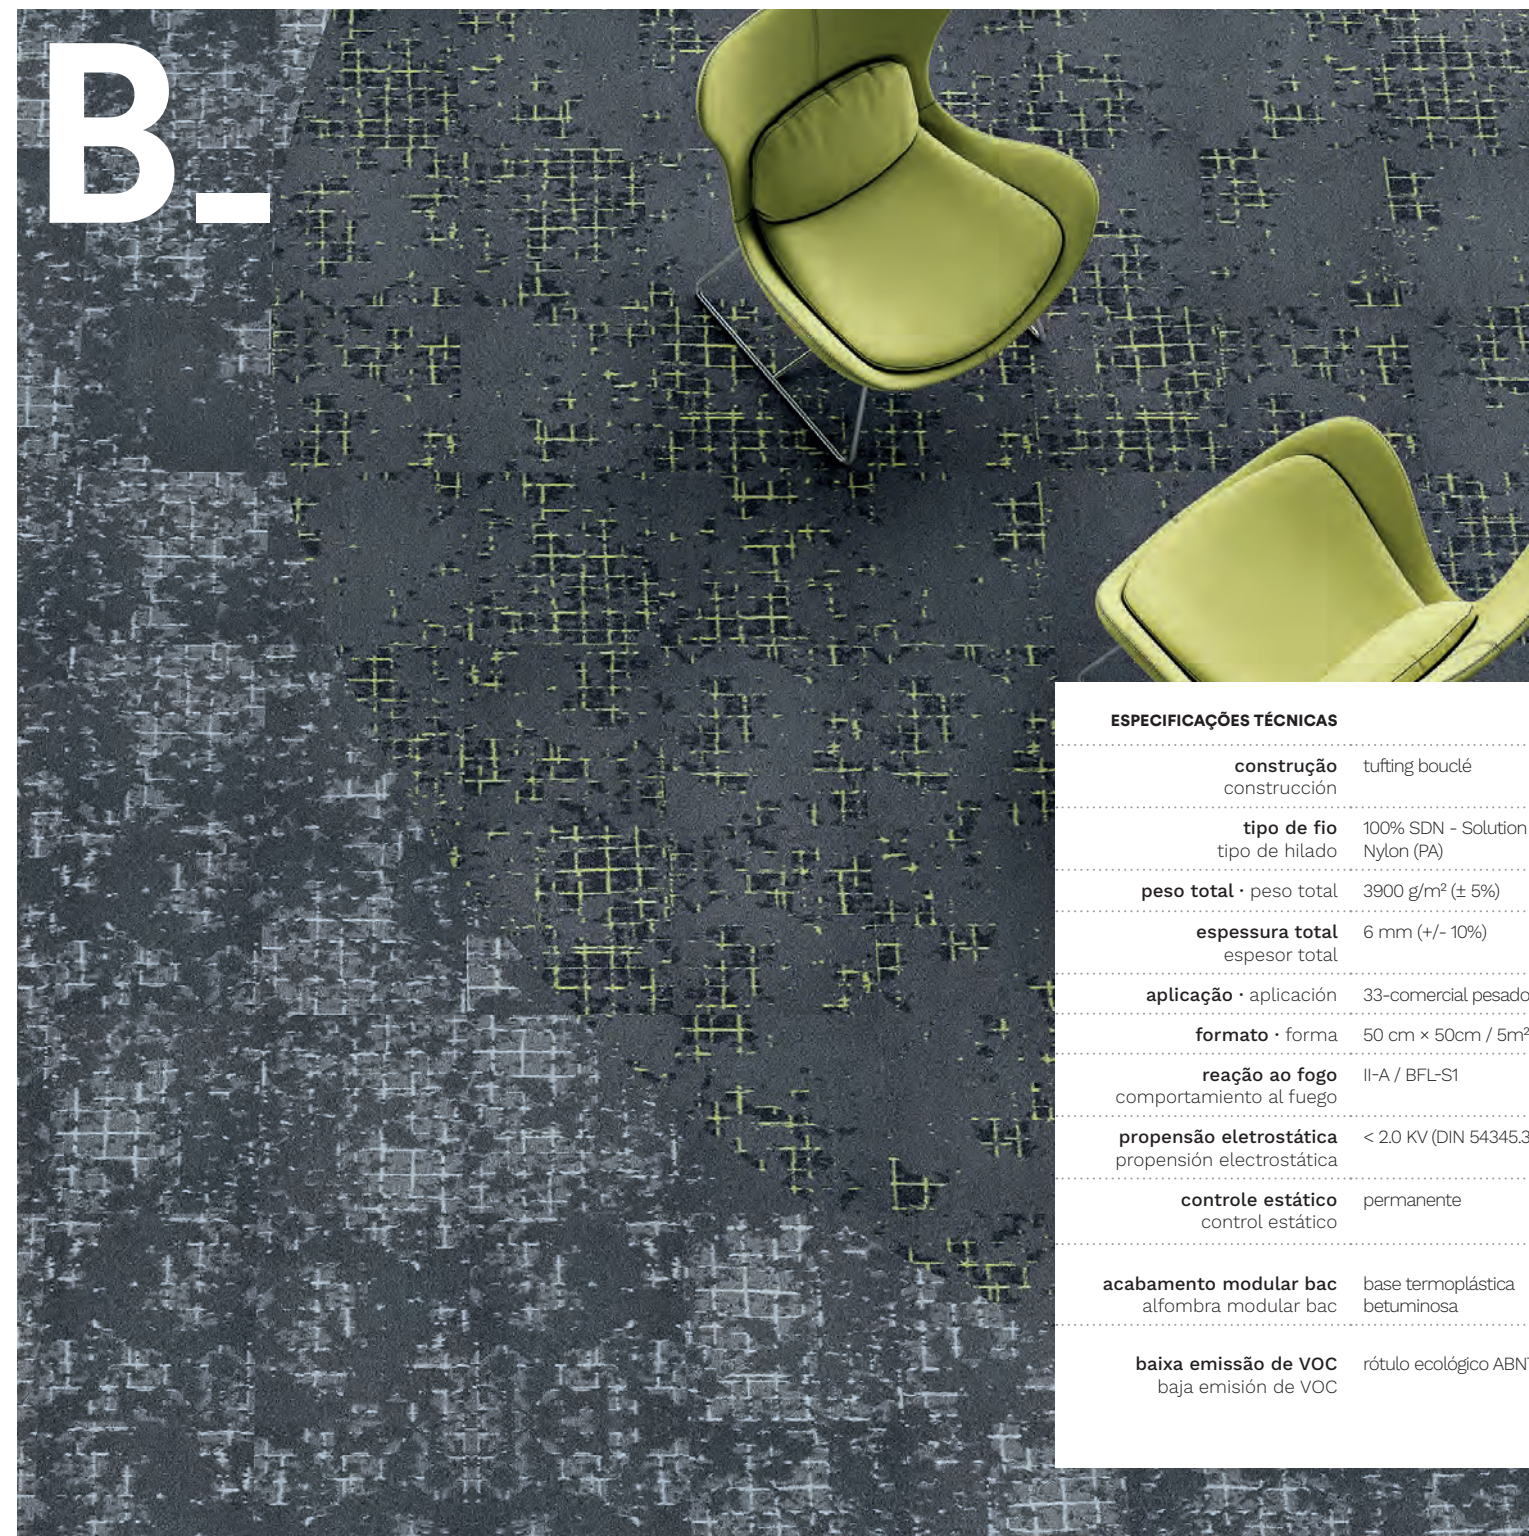

ESPECIFICAÇÕES TÉCNICAS

construção construcción	tufting bouclé
tipo de fio tipo de hilado	100% SDN - Solution Dyed Nylon (PA)
peso total · peso total	3900 g/m² (± 5%)
espessura total espesor total	6 mm (+/- 10%)
aplicação · aplicación	33-comercial pesado
formato · forma	50 cm × 50cm / 5m² por caixa
reação ao fogo comportamiento al fuego	II-A / BFL-S1
propensão eletrostática propensión electrostática	< 2.0 KV (DIN 54345.3/1985)
controle estático control estático	permanente
acabamento modular bac alfombra modular bac	base termoplástica betuminosa
baixa emissão de VOC baja emisión de VOC	rótulo ecológico ABNT