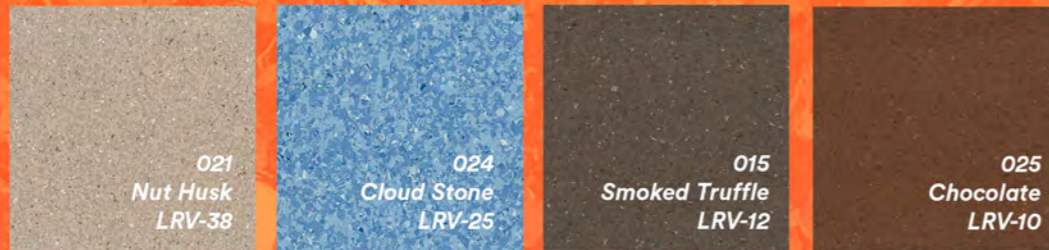

Classic Mystique PUR

Cores sob encomenda