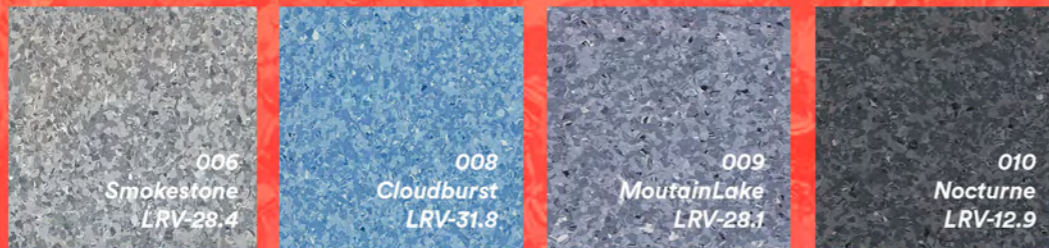

Pronta entrega