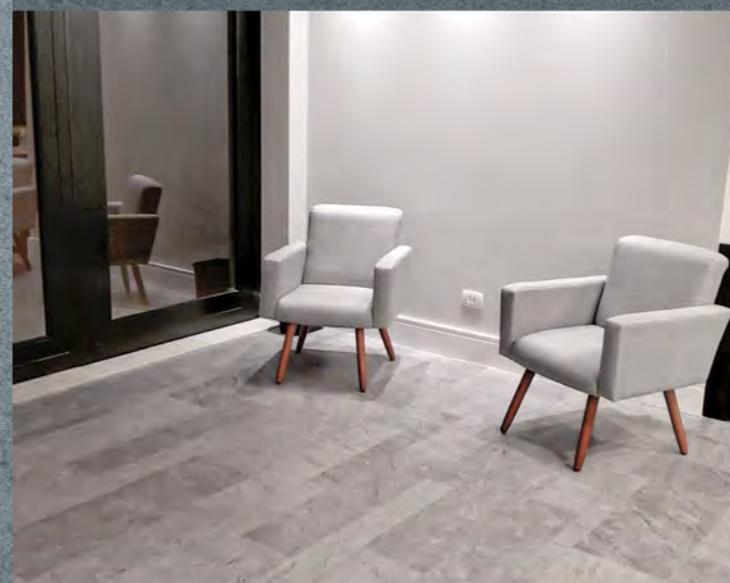

Obra: escritório da Sion Energia
Revenda: Studio do Piso

Hercules Square

Case 04

Moderno e altamente resistente, Hercules Square é ideal para piso elevado. Com fibra de vidro em sua composição, garante maior estabilidade dimensional. A designer de interiores Viviane Friedemann buscou um ar mais contemporâneo, combinando o Hercules Square, com a grama sintética decorativa Spring, na mostra Morar Mais por Menos 2019, em São Paulo (SP).