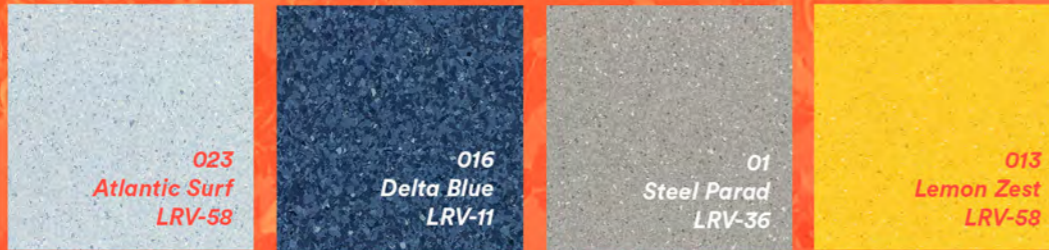

Classic Mystique PUR

Cores sob encomenda