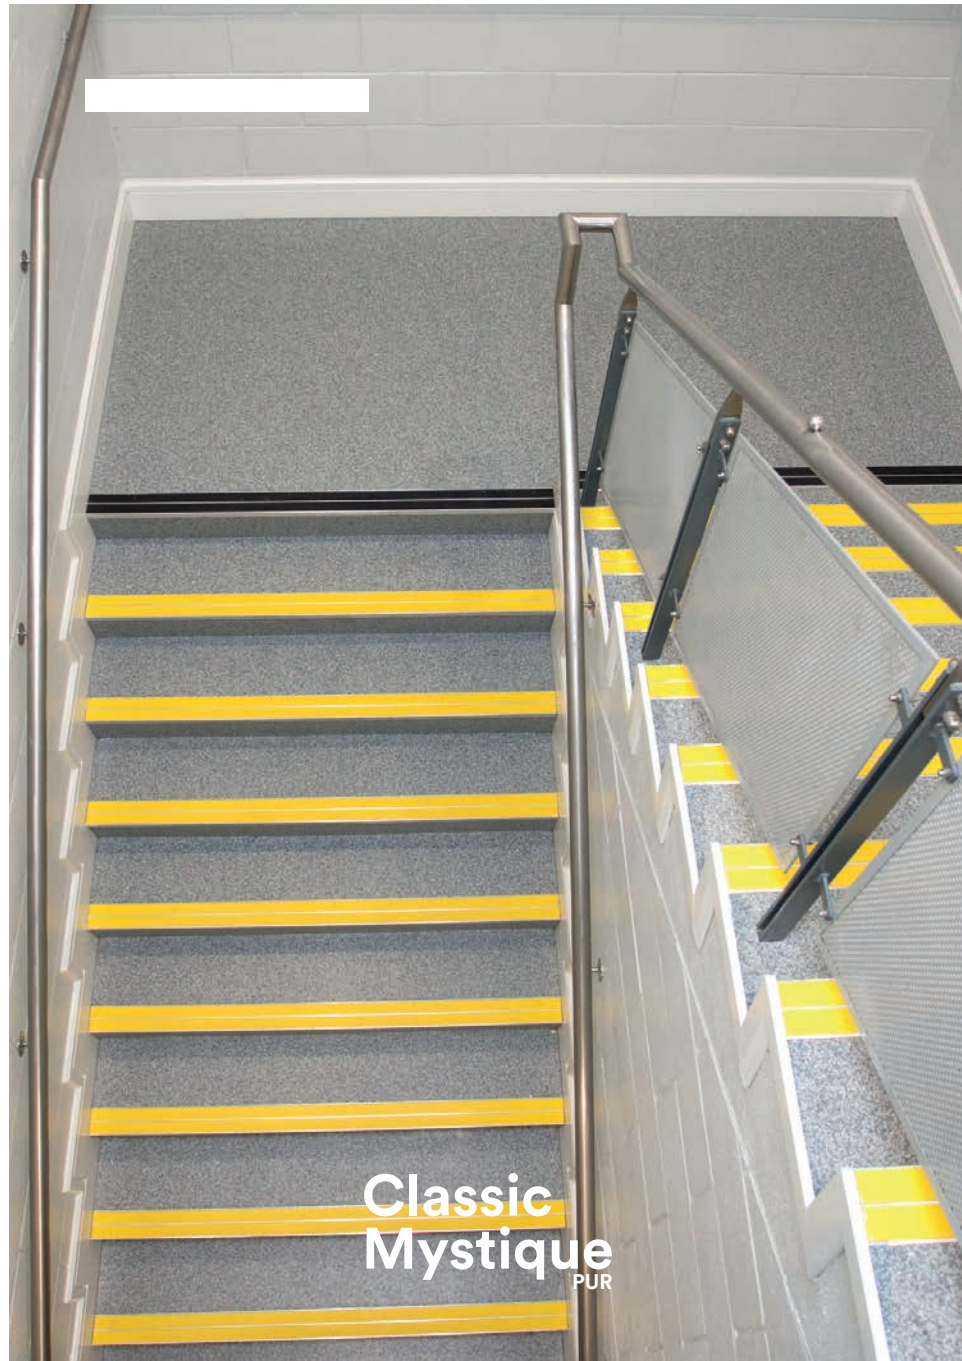

Classic
Mystique
PUR

cor - 006 smokestone