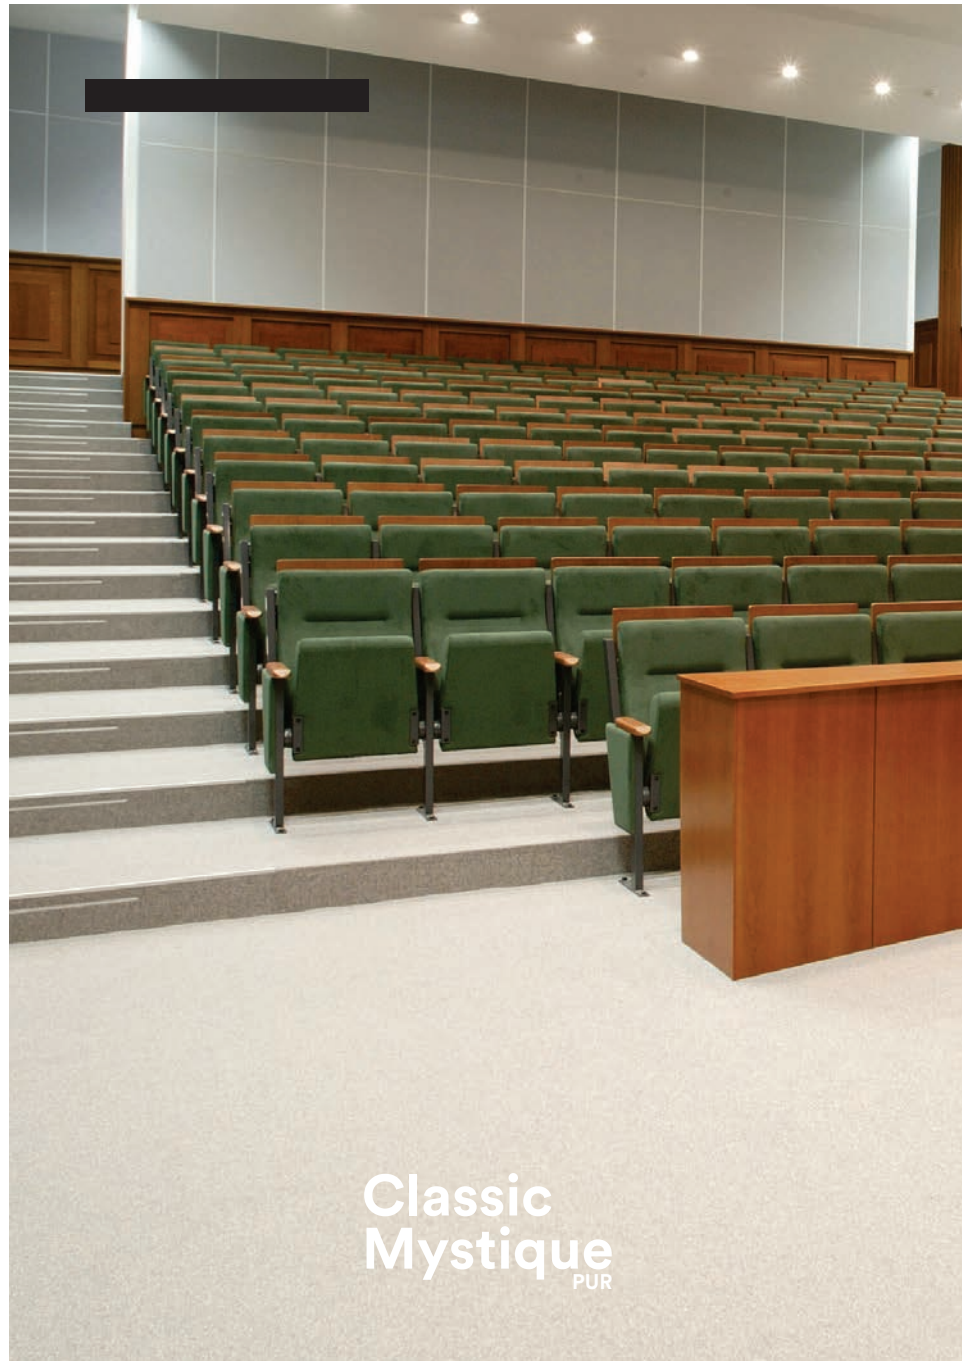

Classic
Mystique
PUR

cor - 001 silver mist