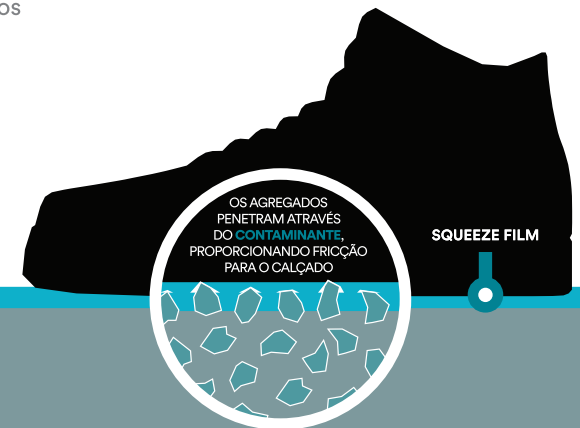

pisos de segurança

- Agregados em toda a camada de desempenho para resistência ao deslizamento.
- Pisos de segurança não devem depender de tratamentos de superfície ou relevo na superfície (*emboss*).
- Conforme o piso de segurança se desgasta, mais agregado é exposto na superfície, garantindo a sustentabilidade do desempenho de deslizamento.