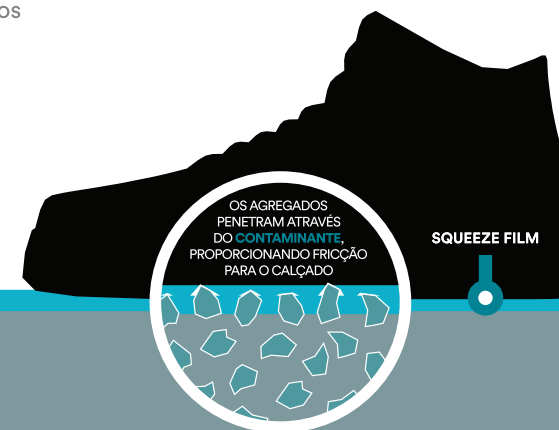

pisos de segurança

- Agregados em toda a camada de desempenho para resistência ao deslizamento.
- Pisos de segurança não devem depender de tratamentos de superfície ou relevo na superfície (*emboss*).
- Conforme o piso de segurança se desgasta, mais agregado é exposto na superfície, garantindo a sustentabilidade do desempenho de deslizamento.