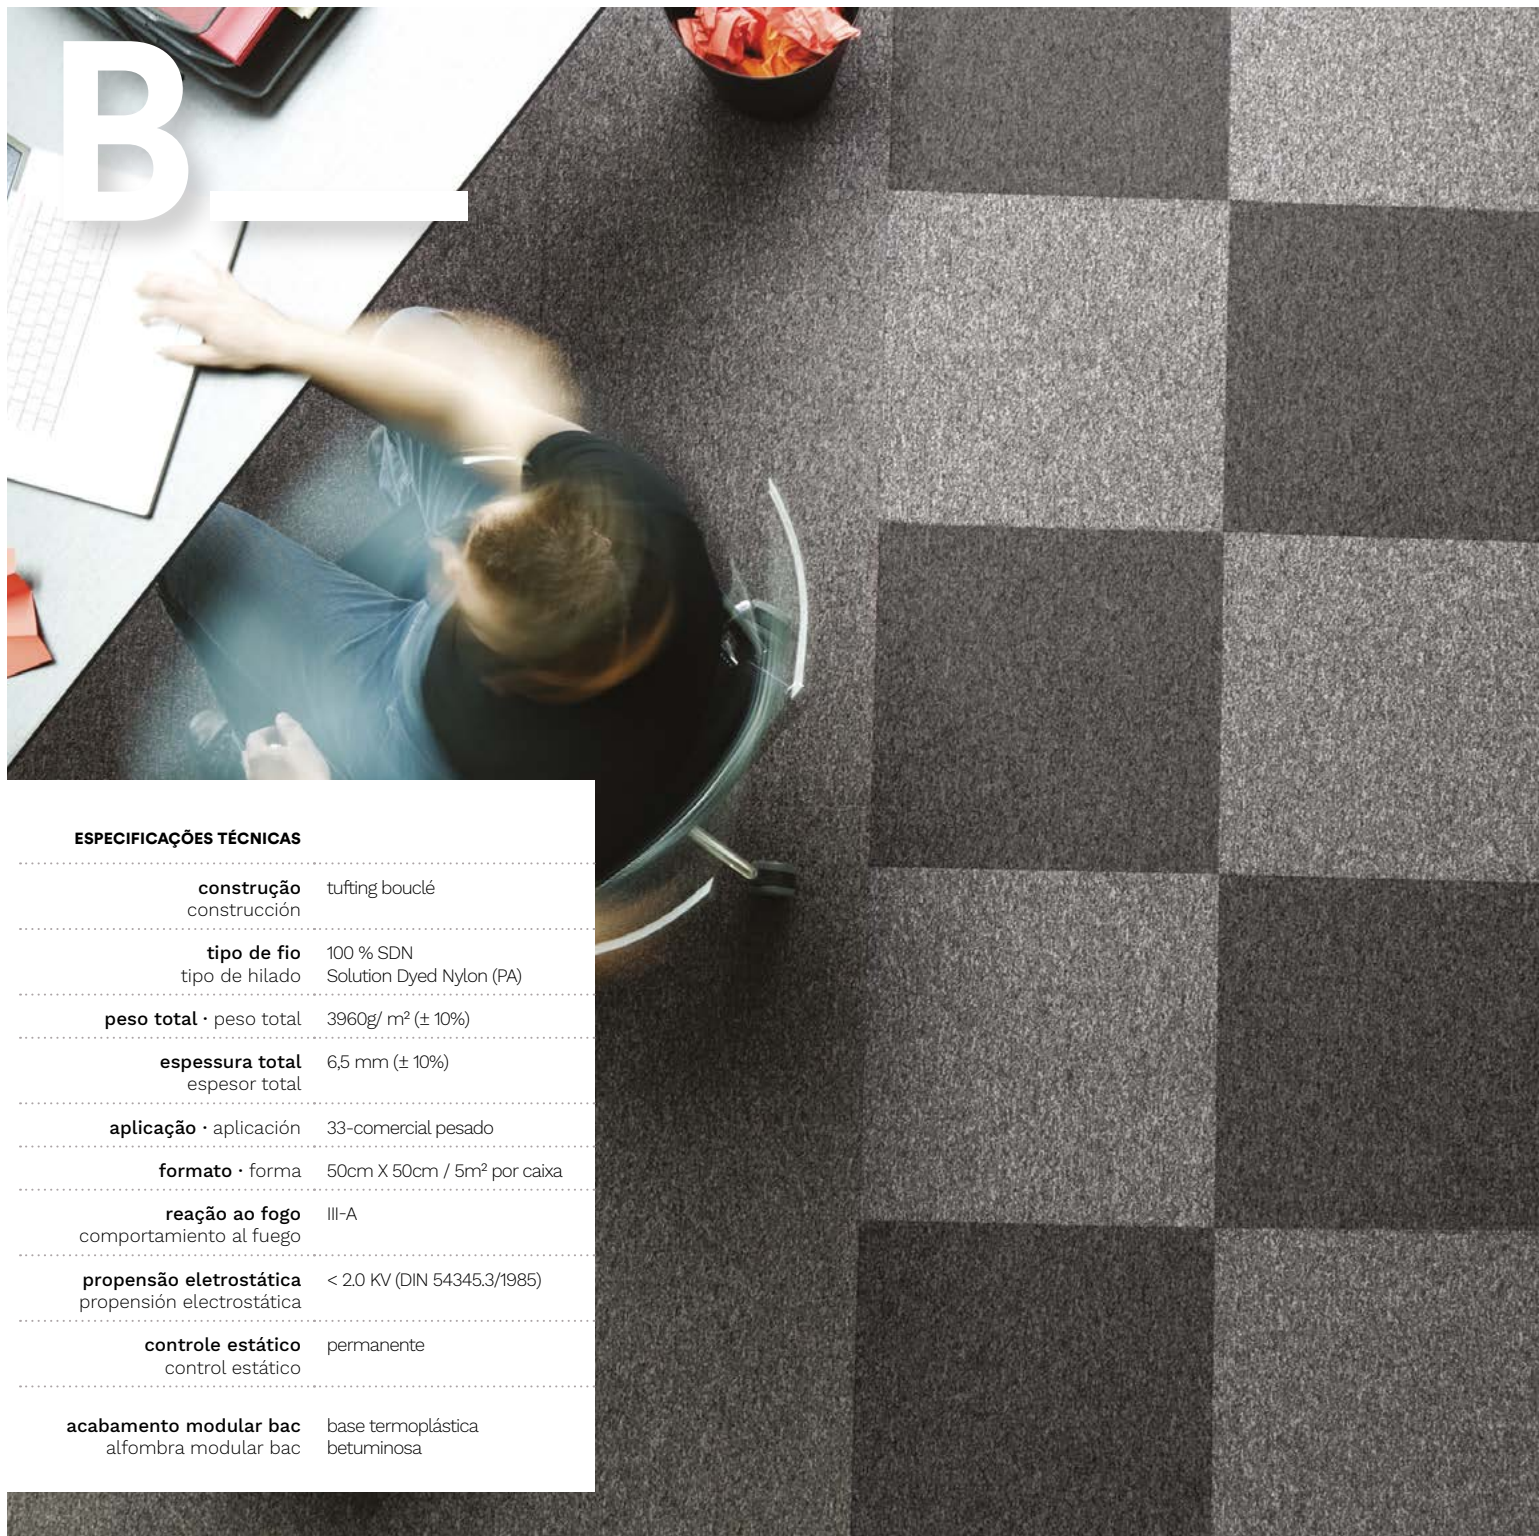

ESPECIFICAÇÕES TÉCNICAS

construção construcción	tufting bouclé
tipo de fio tipo de hilado	100 % SDN Solution Dyed Nylon (PA)
peso total · peso total	3960g/ m² (± 10%)
espessura total espesor total	6,5 mm (± 10%)
aplicação · aplicación	33-comercial pesado
formato · forma	50cm X 50cm / 5m² por caixa
reação ao fogo comportamiento al fuego	III-A
propensão eletrostática propensión electrostática	< 2.0 KV (DIN 54345.3/1985)
controle estático control estático	permanente
acabamento modular bac alfombra modular bac	base termoplástica betuminosa

Astral

BOAS ENERGIAS

BUENAS ENERGIAS

Fabricado com fios Solution Dyed Nylon, Astral é consolidado no mercado devido à sua alta durabilidade. Suas cores e texturas expressam a essencial vibração para ambientes corporativos.

Fabricado con hilado Solution Dyed Nylon, Astral se ha consolidado en el mercado debido a su alta durabilidad. Sus colores y texturas expresan la esencial vibración para ambientes corporativos.

rolo
rollo
(3,66m de largura)
(3,66m de ancho)

modular
Baldosas
Modulares
(50cm x 50cm)

O carpete Astral também está disponível em rolo.
La alfombra Astral también está disponible en rollo.