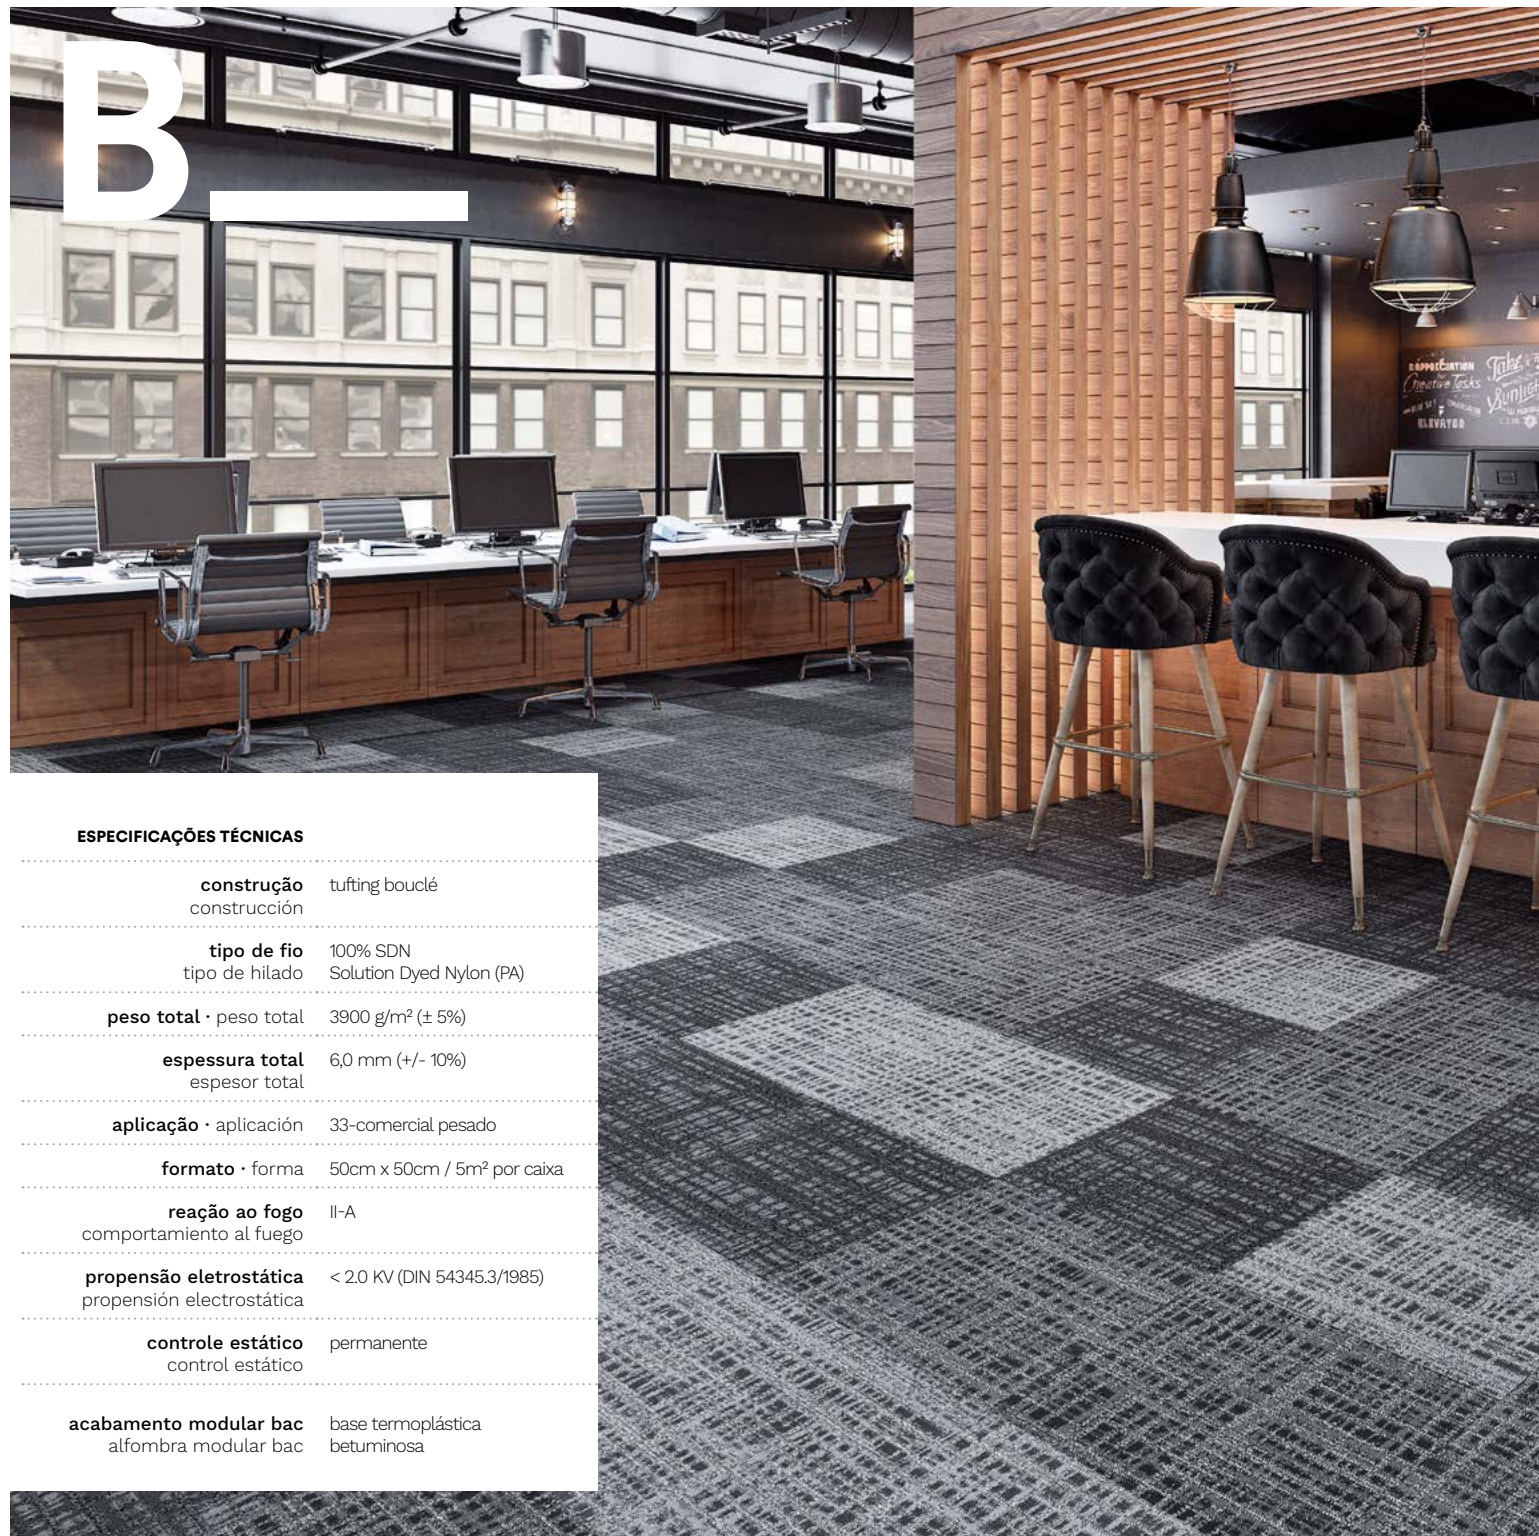

ESPECIFICAÇÕES TÉCNICAS

construção construcción	tufting bouclé
tipo de fio tipo de hilado	100% SDN Solution Dyed Nylon (PA)
peso total · peso total	3900 g/m² (± 5%)
espessura total espesor total	6,0 mm (+/- 10%)
aplicação · aplicación	33-comercial pesado
formato · forma	50cm x 50cm / 5m² por caixa
reação ao fogo comportamiento al fuego	II-A
propensão eletrostática propensión electrostática	< 2.0 KV (DIN 54345.3/1985)
controle estático control estático	permanente
acabamento modular bac alfombra modular bac	base termoplástica betuminosa

NOVO!
NUEVO!

3 Tonos

MAIS QUE UM PRODUTO OU UMA SOLUÇÃO, UMA INSPIRAÇÃO

MÁS QUE UN PRODUCTO O UNA SOLUCIÓN, UNA INSPIRACIÓN

Textura em três sobretons curingas.
Versatilidade e neutralidade dos cinzas
a favor de sua criatividade.

*Textura en tres sobre tonos. Versatilidad
y neutralidad de los grises a favor de su
creatividad.*