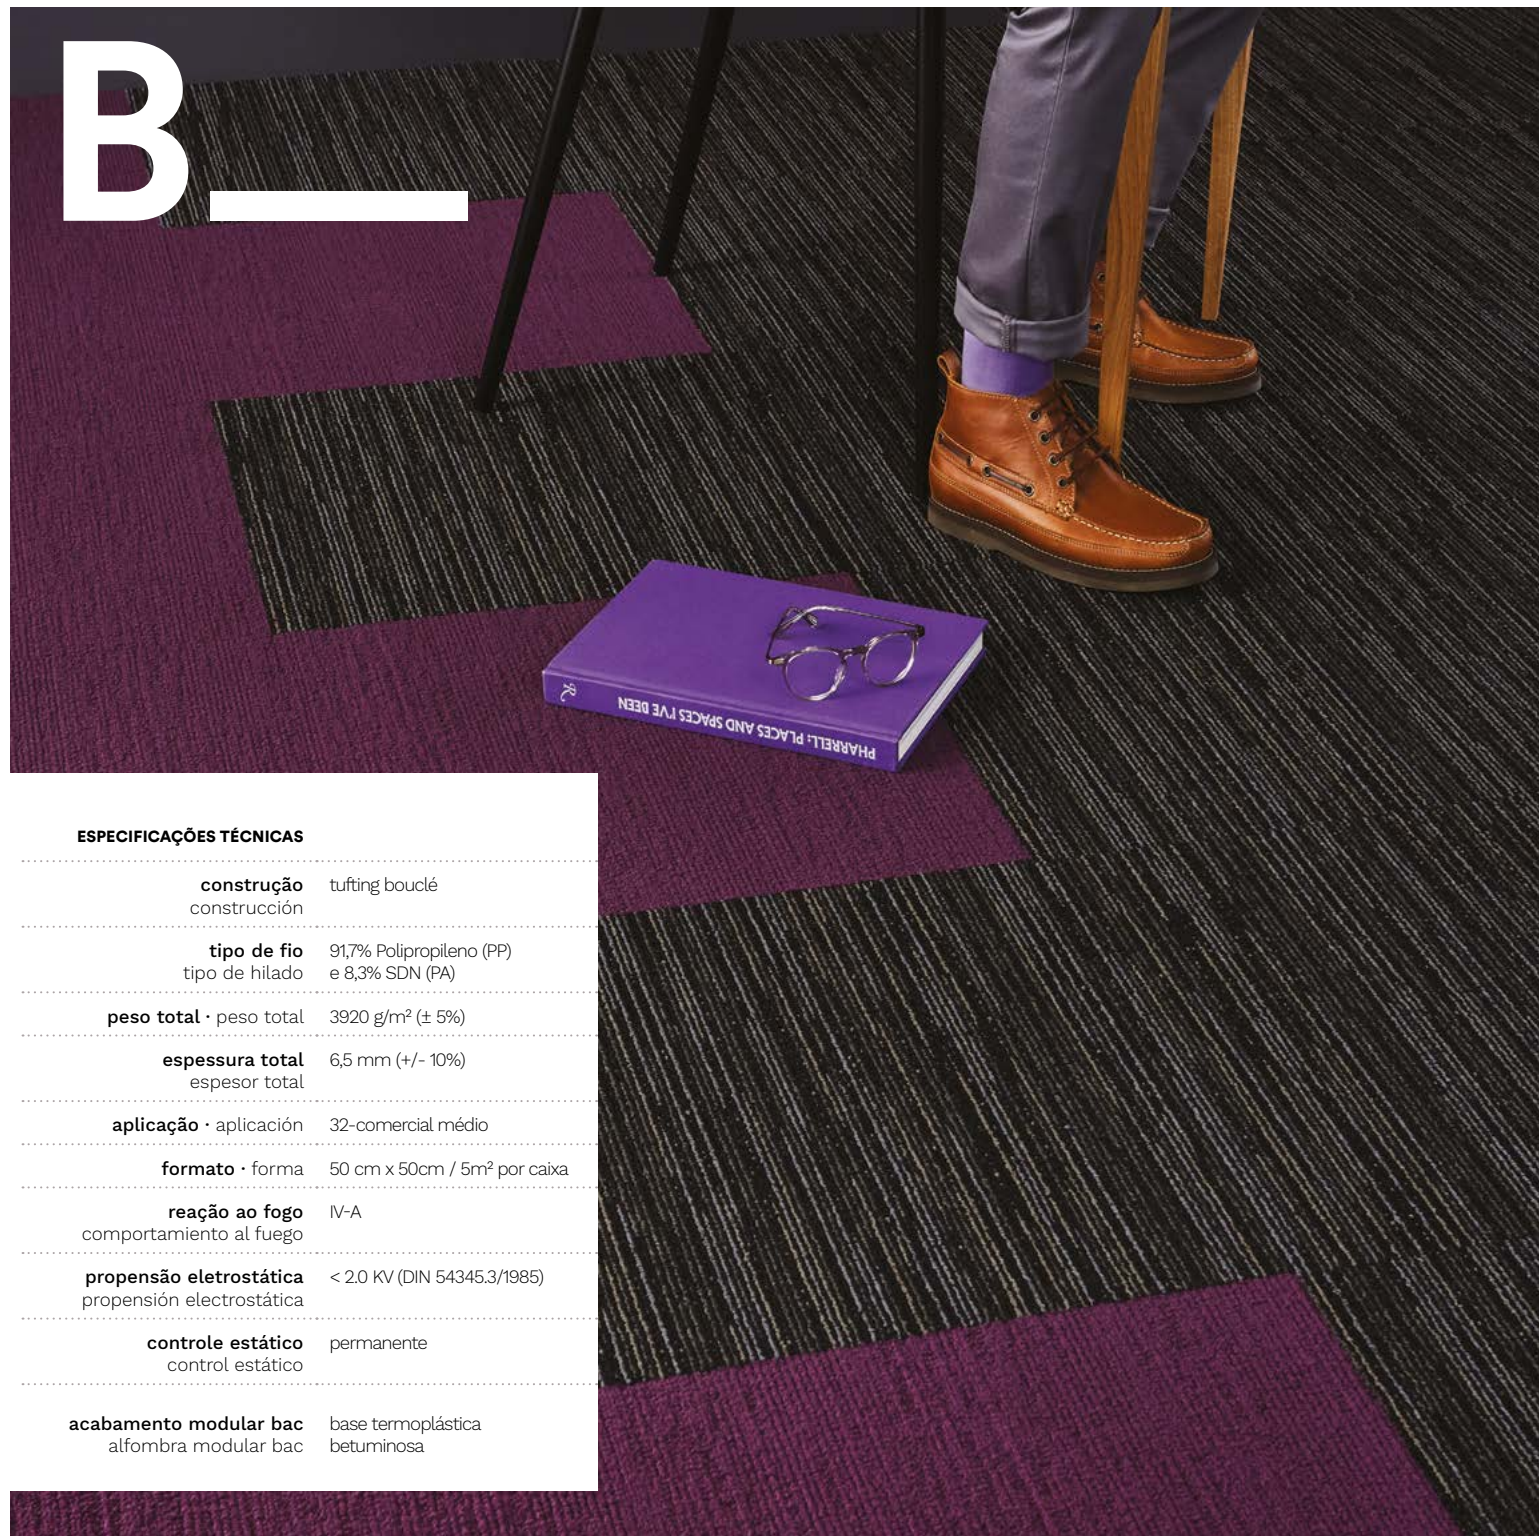

B

ESPECIFICAÇÕES TÉCNICAS

construção construcción	tufting bouclé
tipo de fio tipo de hilado	91,7% Polipropileno (PP) e 8,3% SDN (PA)
peso total · peso total	3920 g/m² (± 5%)
espessura total espesor total	6,5 mm (+/- 10%)
aplicação · aplicación	32-comercial médio
formato · forma	50 cm x 50cm / 5m² por caixa
reação ao fogo comportamiento al fuego	IV-A
propensão eletrostática propensión electrostática	< 2.0 KV (DIN 54345.3/1985)
controle estático control estático	permanente
acabamento modular bac alfombra modular bac	base termoplástica betuminosa

Fringe

A REVOLUÇÃO DAS CORES

LA REVOLUCIÓN DE LOS COLORES

A intensidade desta coleção tem o poder de estimular a criatividade com estilo e ousadia e te deixará de queixo caído.

La intensidad de esta colección tiene el poder de estimular la creatividad con estilo y osadía, te dejará de boca abierta!