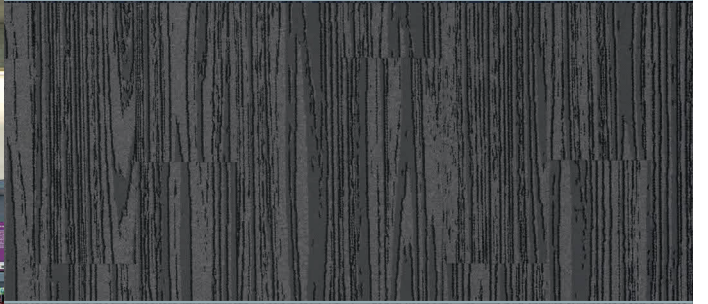

SEU PISO NATURALMENTE ACONCHEGANTE.

—
FORMATO RECOMENDADO:

 1M x 25CM

BLACK

NAVY

GREY

BEIGE

Rain