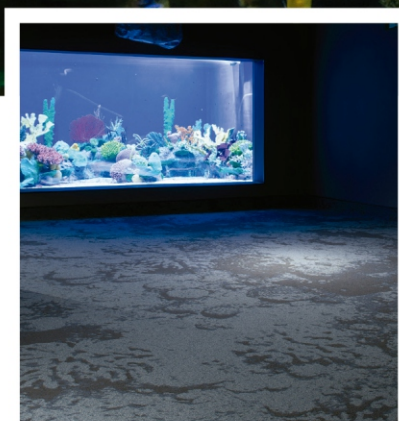

Beaulieu & AquaRio

Um projeto inesquecível
na Cidade Maravilhosa.

O Rio de Janeiro acaba de ganhar o **maior aquário marinho** da América do Sul. Um presente para a cidade e um grande desafio para a Beaulieu. O **AquaRio** precisava de um produto 100% customizado para as áreas do circuito de visitação do público.

O projeto necessitava de um piso que atendesse características muito específicas como **resistência para alto tráfego** e neutralização de reflexos, brilhos e reverberação. A solução? Um carpete **Colortuft** personalizado, com desenhos inspirados pelas paisagens litorâneas.