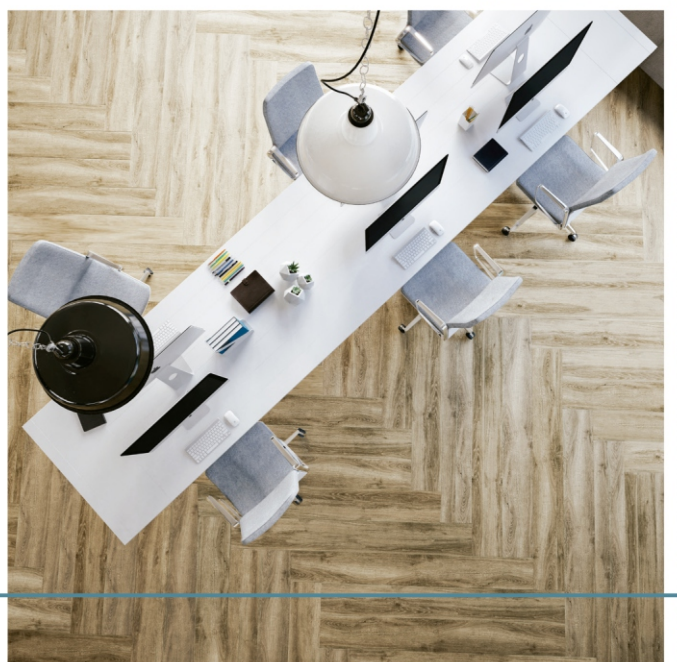

Alongar é preciso. Elegância é fundamental. Strata oferece um visual amadeirado em **4 cores** exclusivas e um grande diferencial: réguas alongadas que proporcionam uma personalidade única para o seu projeto.