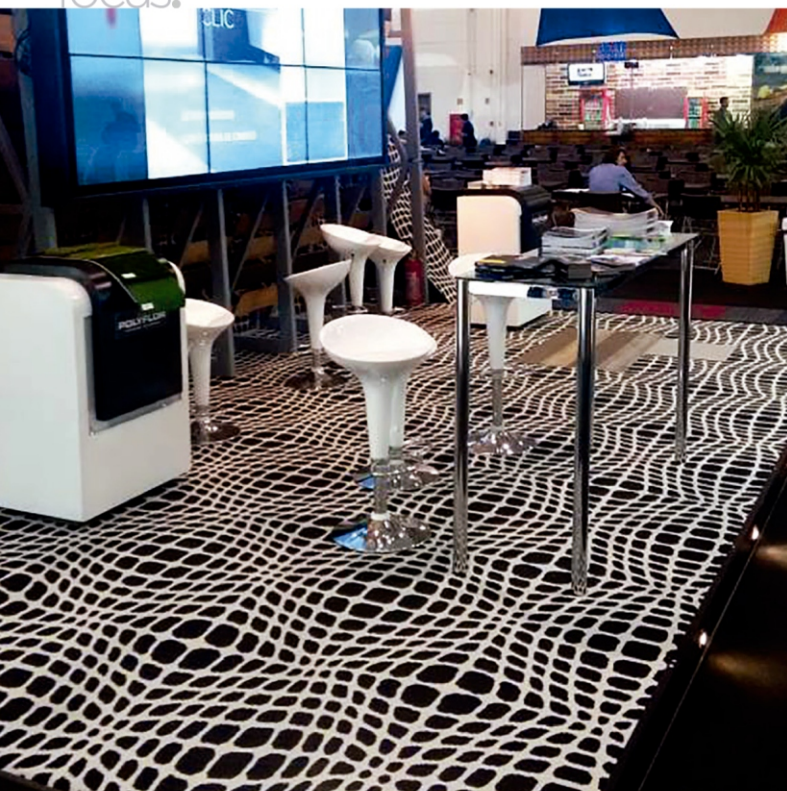

Novos

Investimentos
no Brasil

S
SENSUALITÉ
sedução à flor da pele

Respeito

Melhor qualidade
do ar interno

Silvercare é um sistema de longa duração, a base de íons de prata que penetram profundamente e envolvem as fibras do carpete, oferecendo uma camada antibacteriana que inibe a proliferação de bactérias.

Alecsandra Hypólito – Gerente
Premium Vila Velha Hotel
Ponta Grossa - PR

Produto: Colortuft 3 cores
Arquiteta Mary Jean
Revenda PG Pisos

NOVOS investimentos no Brasil

A Beaulieu, consolidada no mercado de carpetes no Brasil desde 2000, sempre acreditou e fez grandes investimentos em alta tecnologia para fabricação de produtos de alta qualidade.

A tecnologia iTuft que produz a linha Colortuft - carpetes personalizados, chegou para quebrar barreiras e ampliar sem limites o leque de possibilidades.

Beaulieu, acreditando e investindo no Brasil!

Expo Revestir 2015