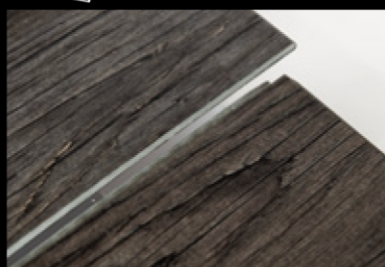

Sistema CLIC de encaixe,
sem cola na instalação.

Tipos de pisos vinílico

em régua com sistema
CLIC de encaixe

em rolo

Próximos Lançamentos:
Vinílicos em régua
Hartsfield e Providence

Lançado em 2011, a linha de pisos vinílicos distribuídos pela Beaulieu do Brasil trouxe uma nova opção em revestimento para o piso. De fácil instalação e manutenção, são produzidos dentro dos padrões internacionais de preservação do meio ambiente e representam fielmente a textura da madeira. Podem ser instalados sobre pisos frios, tipo cerâmicos, madeira, concreto e até mesmo sobre piso laminado. Atualmente a Beaulieu oferece dois tipos de vinílicos: