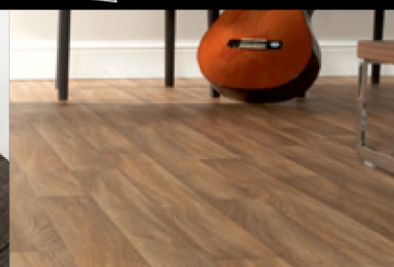

Sistema CLIC de encaixe,
sem cola na instalação.

Tipos de pisos vinílico

em régua com sistema
CLIC de encaixe

em rolo

Próximos Lançamentos:
Vinílicos em régua
Hartsfield e Providence

Lançado em 2011, a linha de pisos vinílicos distribuídos pela Beaulieu do Brasil trouxe uma nova opção em revestimento para o piso. De fácil instalação e manutenção, são produzidos dentro dos padrões internacionais de preservação do meio ambiente e representam fielmente a textura da madeira. Podem ser instalados sobre pisos frios, tipo cerâmicos, madeira, concreto e até mesmo sobre piso laminado. Atualmente a Beaulieu oferece dois tipos de vinílicos: