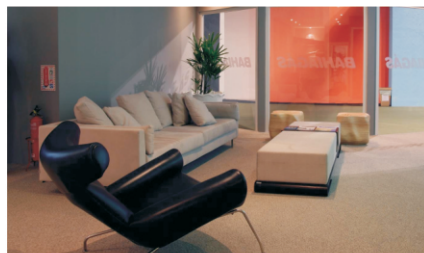

Milce Silveira

Milce Silveira é arquiteta graduada pela Universidade Federal da Bahia no ano de 1987. Em seu currículo possui projetos de arquitetura residencial, corporativa e promocional. Com experiência em compatibilização de projetos multidisciplinares, atua também no acompanhamento e execução de obras, e produção de espaços.

Atualize seu cadastro!

Mande um e-mail para carpet@beaulieu.com.br e receba informações do mundo do carpete, feiras, eventos, lançamentos e novidades fresquinhas.