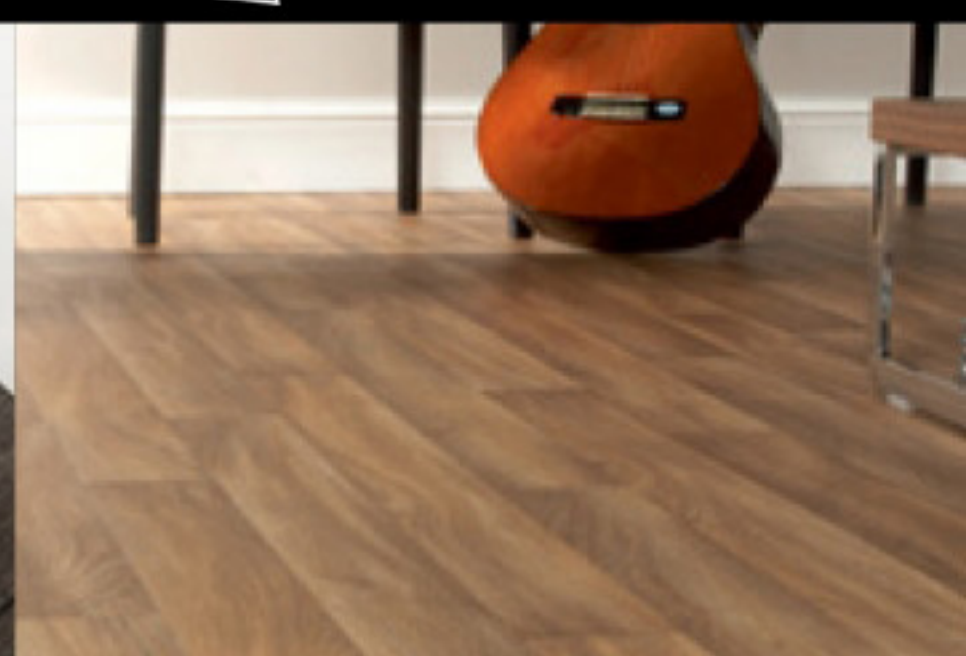

Sistema CLIC de encaixe,
sem cola na instalação.

Tipos de pisos vinílico

em régua com sistema CLIC de encaixe

em rolo

Próximos Lançamentos:
Vinílicos em régua
Hartsfield e Providence

Lançado em 2011, a linha de pisos vinílicos distribuídos pela Beaulieu do Brasil trouxe uma nova opção em revestimento para o piso. De fácil instalação e manutenção, são produzidos dentro dos padrões internacionais de preservação do meio ambiente e representam fielmente a textura da madeira. Podem ser instalados sobre pisos frios, tipo cerâmicos, madeira, concreto e até mesmo sobre piso laminado.