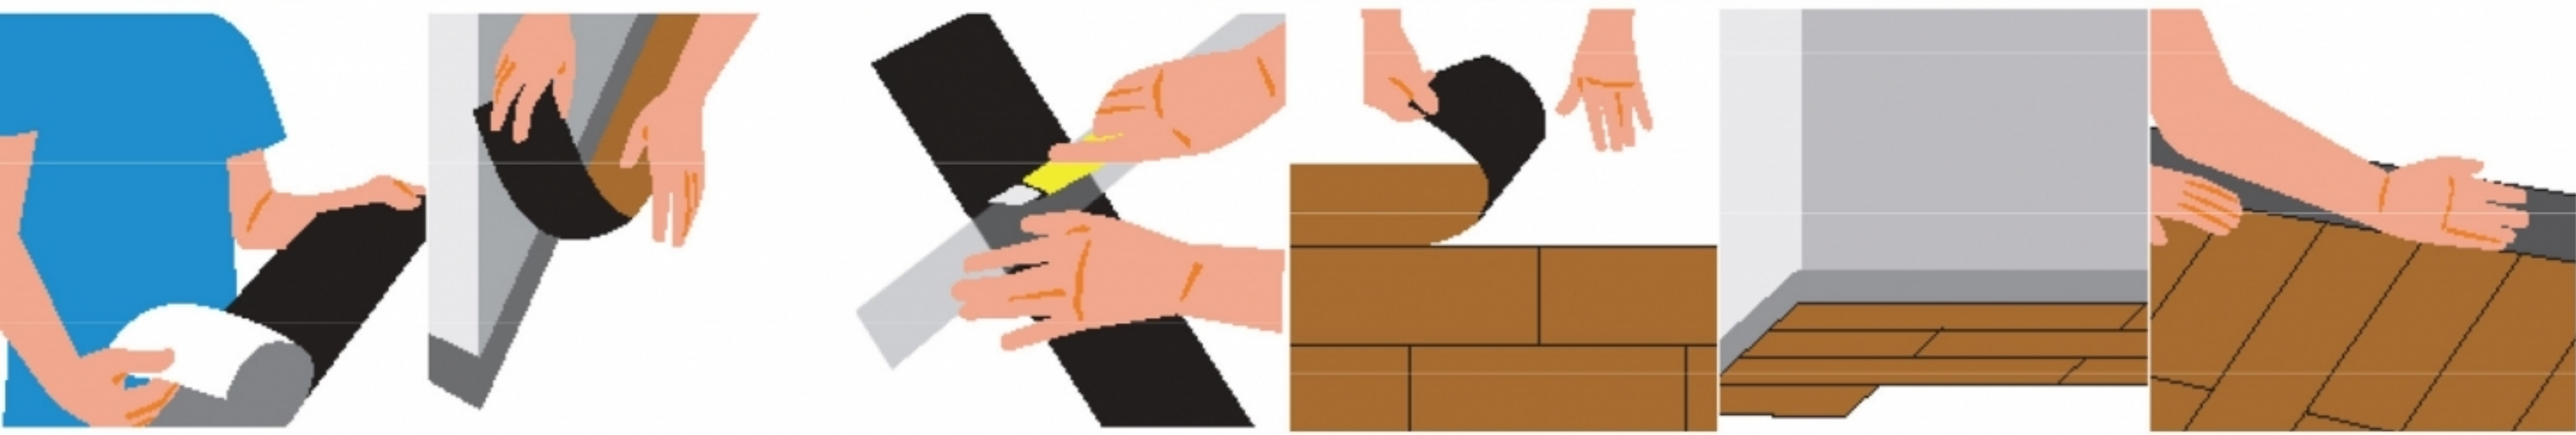

# Postile

Piso LVT - AUTOADESIVO

 BeaulieuVinílico  
Member of Belgain Transitions

**Postile**  
Essa ideia  
cola

Alta resistência, vida útil prolongada e simples de instalar. Postile é um piso vinílico indicado para ambientes com grande fluxo de pessoas. Pode ser colocado em residências e também em estabelecimentos comerciais. A operação é tão simples que sua instalação pode acontecer com a loja funcionando. Você não perde tempo e ganha em praticidade, beleza e limpeza.

Com a tecnologia do sistema autoadesivo, as régulas podem ser facilmente substituídas caso haja necessidade. Elas ainda podem ser reutilizadas em outro ambiente, pois não estragam no momento da remoção.