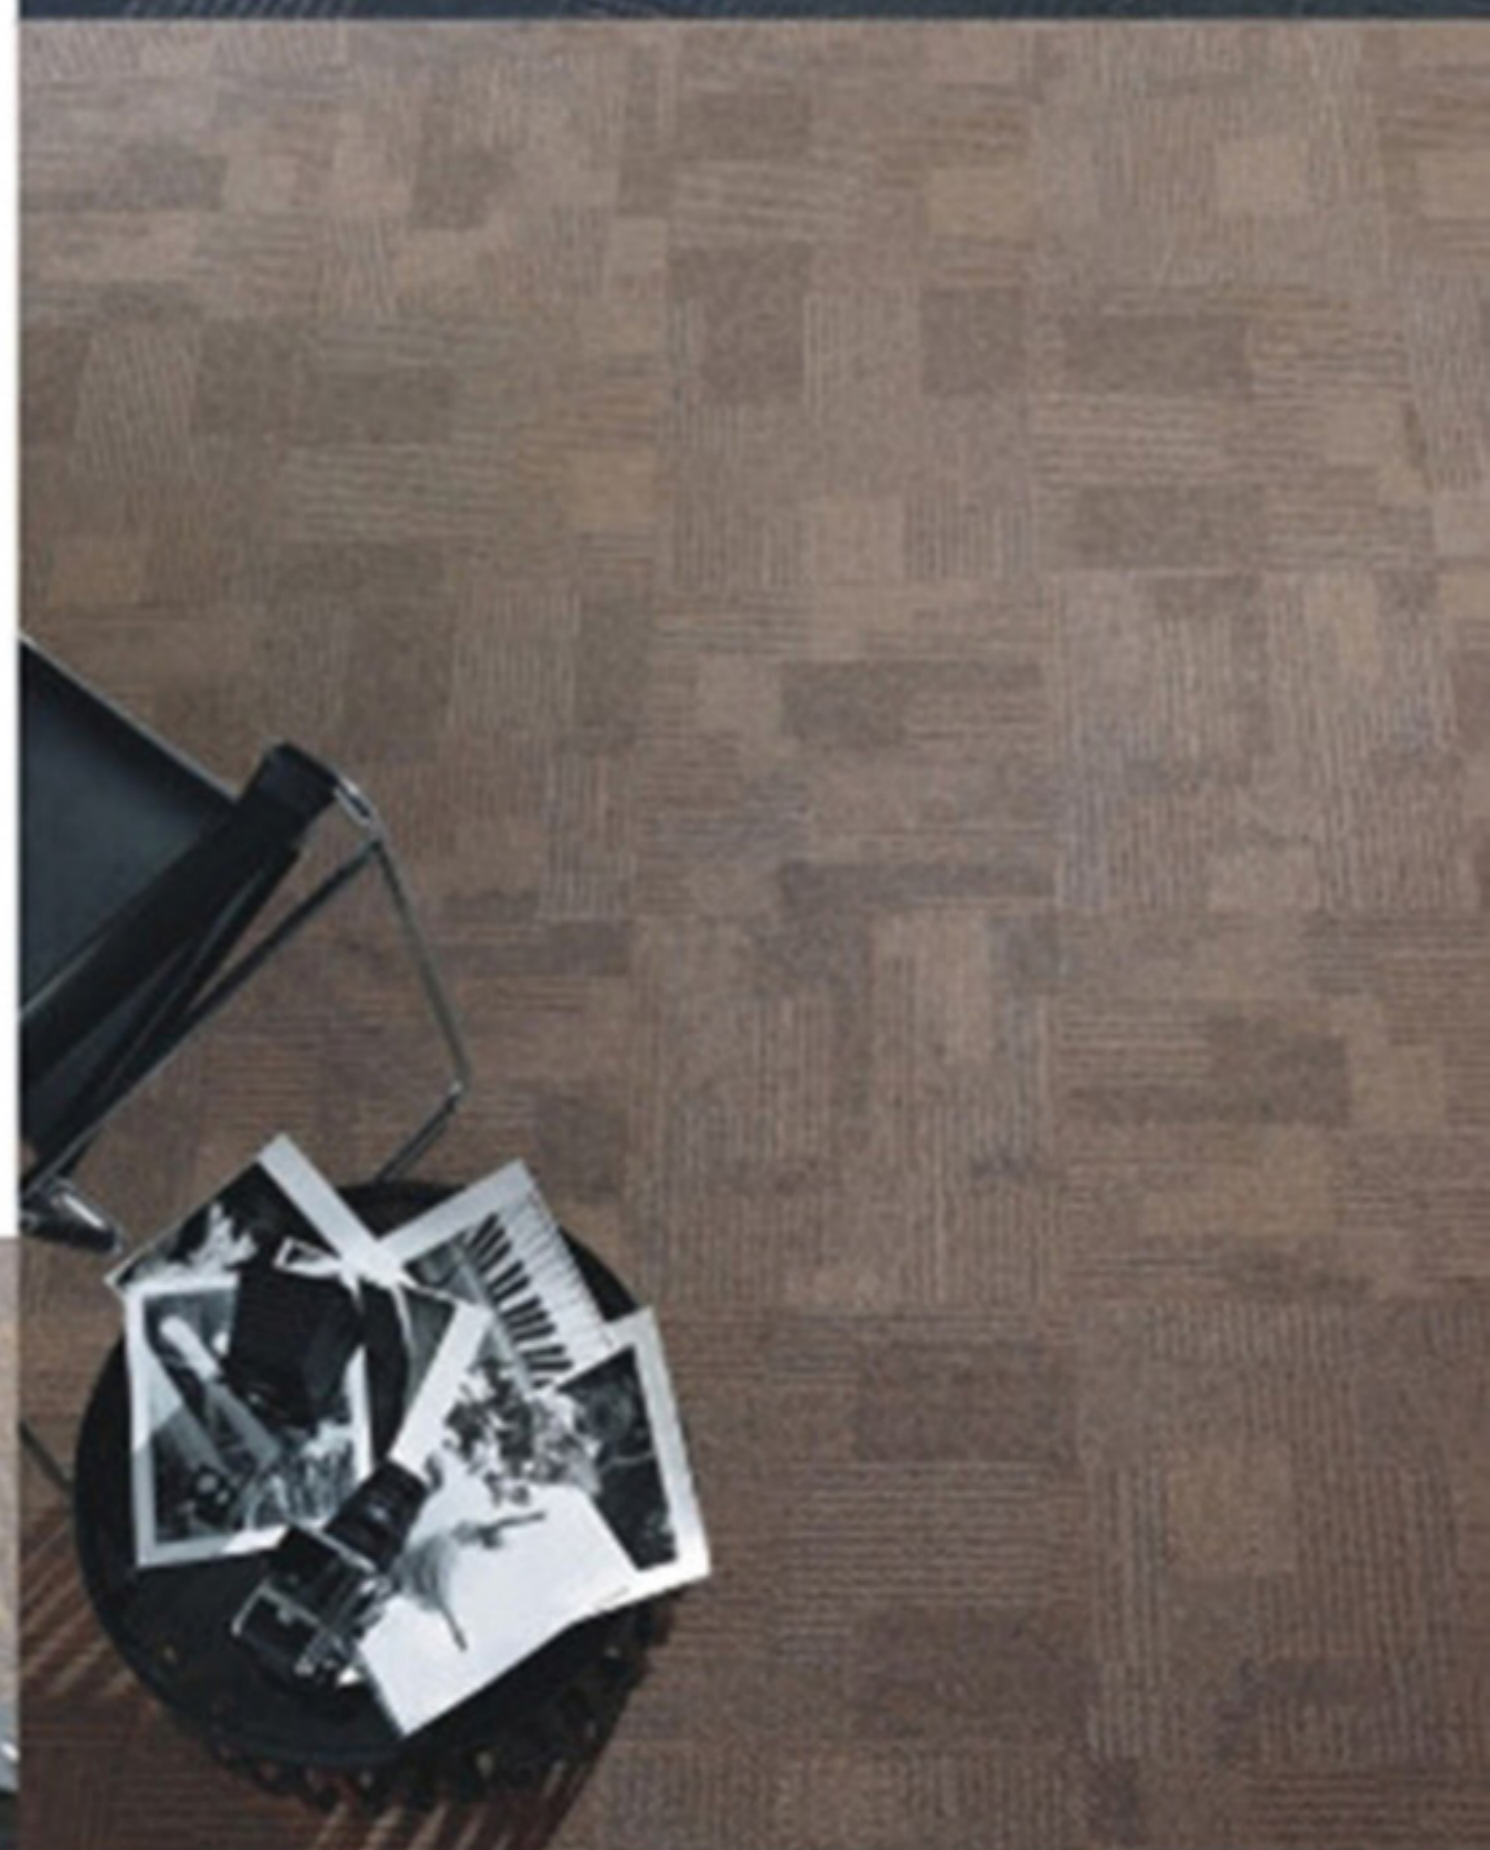

Celeste

Fendi

Gris

Duna

OFFICE SOLUTION 2010

Empresários, investidores e executivos puderam conferir o stand da **Beaulieu** na **34ª Office Solution**, a maior feira de arquitetura corporativa da América Latina, que aconteceu em abril no Parque do Ibirapuera, em São Paulo. Mais de 50 mil profissionais puderam conhecer grandes novidades do setor, entre elas o **Interlude®**, o carpete em placas que compõe a coleção **Modular Bac**.