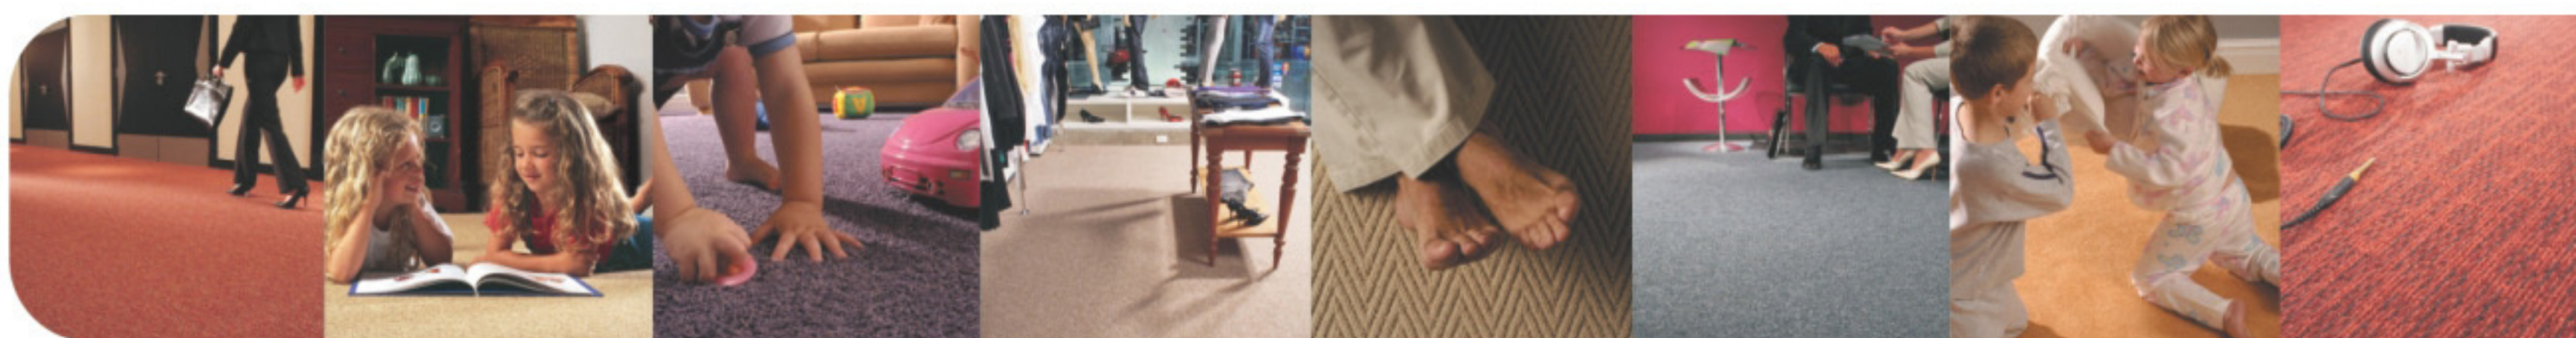

A Beaulieu iniciou 2009 comemorando o lançamento de mais uma solução em carpetes. A nova linha Modular Bac®, carpete em placas com base, vem para complementar a coleção para ambientes corporativos. Modular Bac® tem garantia total da Beaulieu do Brasil e é resultado do investimento em novas máquinas e da parceria com a Viapol, fabricante da base Modular. A Beaulieu garante a qualidade de seus produtos e assume mais um compromisso com seus clientes: oferecer produtos de alta tecnologia com o diferencial da pronta entrega, que já é uma característica da empresa.

VOCÊ LIGADO NO MUNDO