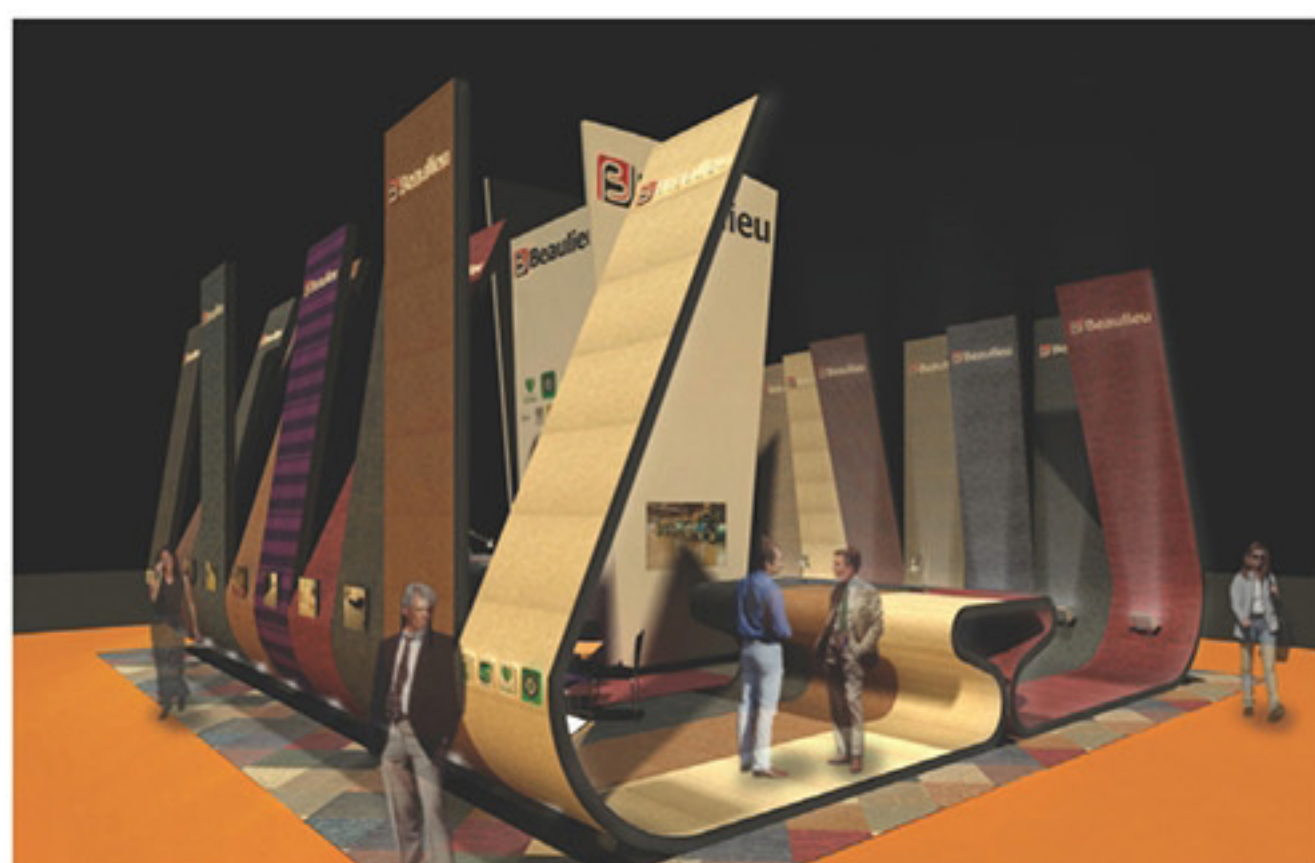

The logo for Equipotel 2011 features a stylized blue arc with a red dot in the center, positioned above the text "equipotel" in a bold, lowercase sans-serif font, with "2011" in a smaller font size below it.