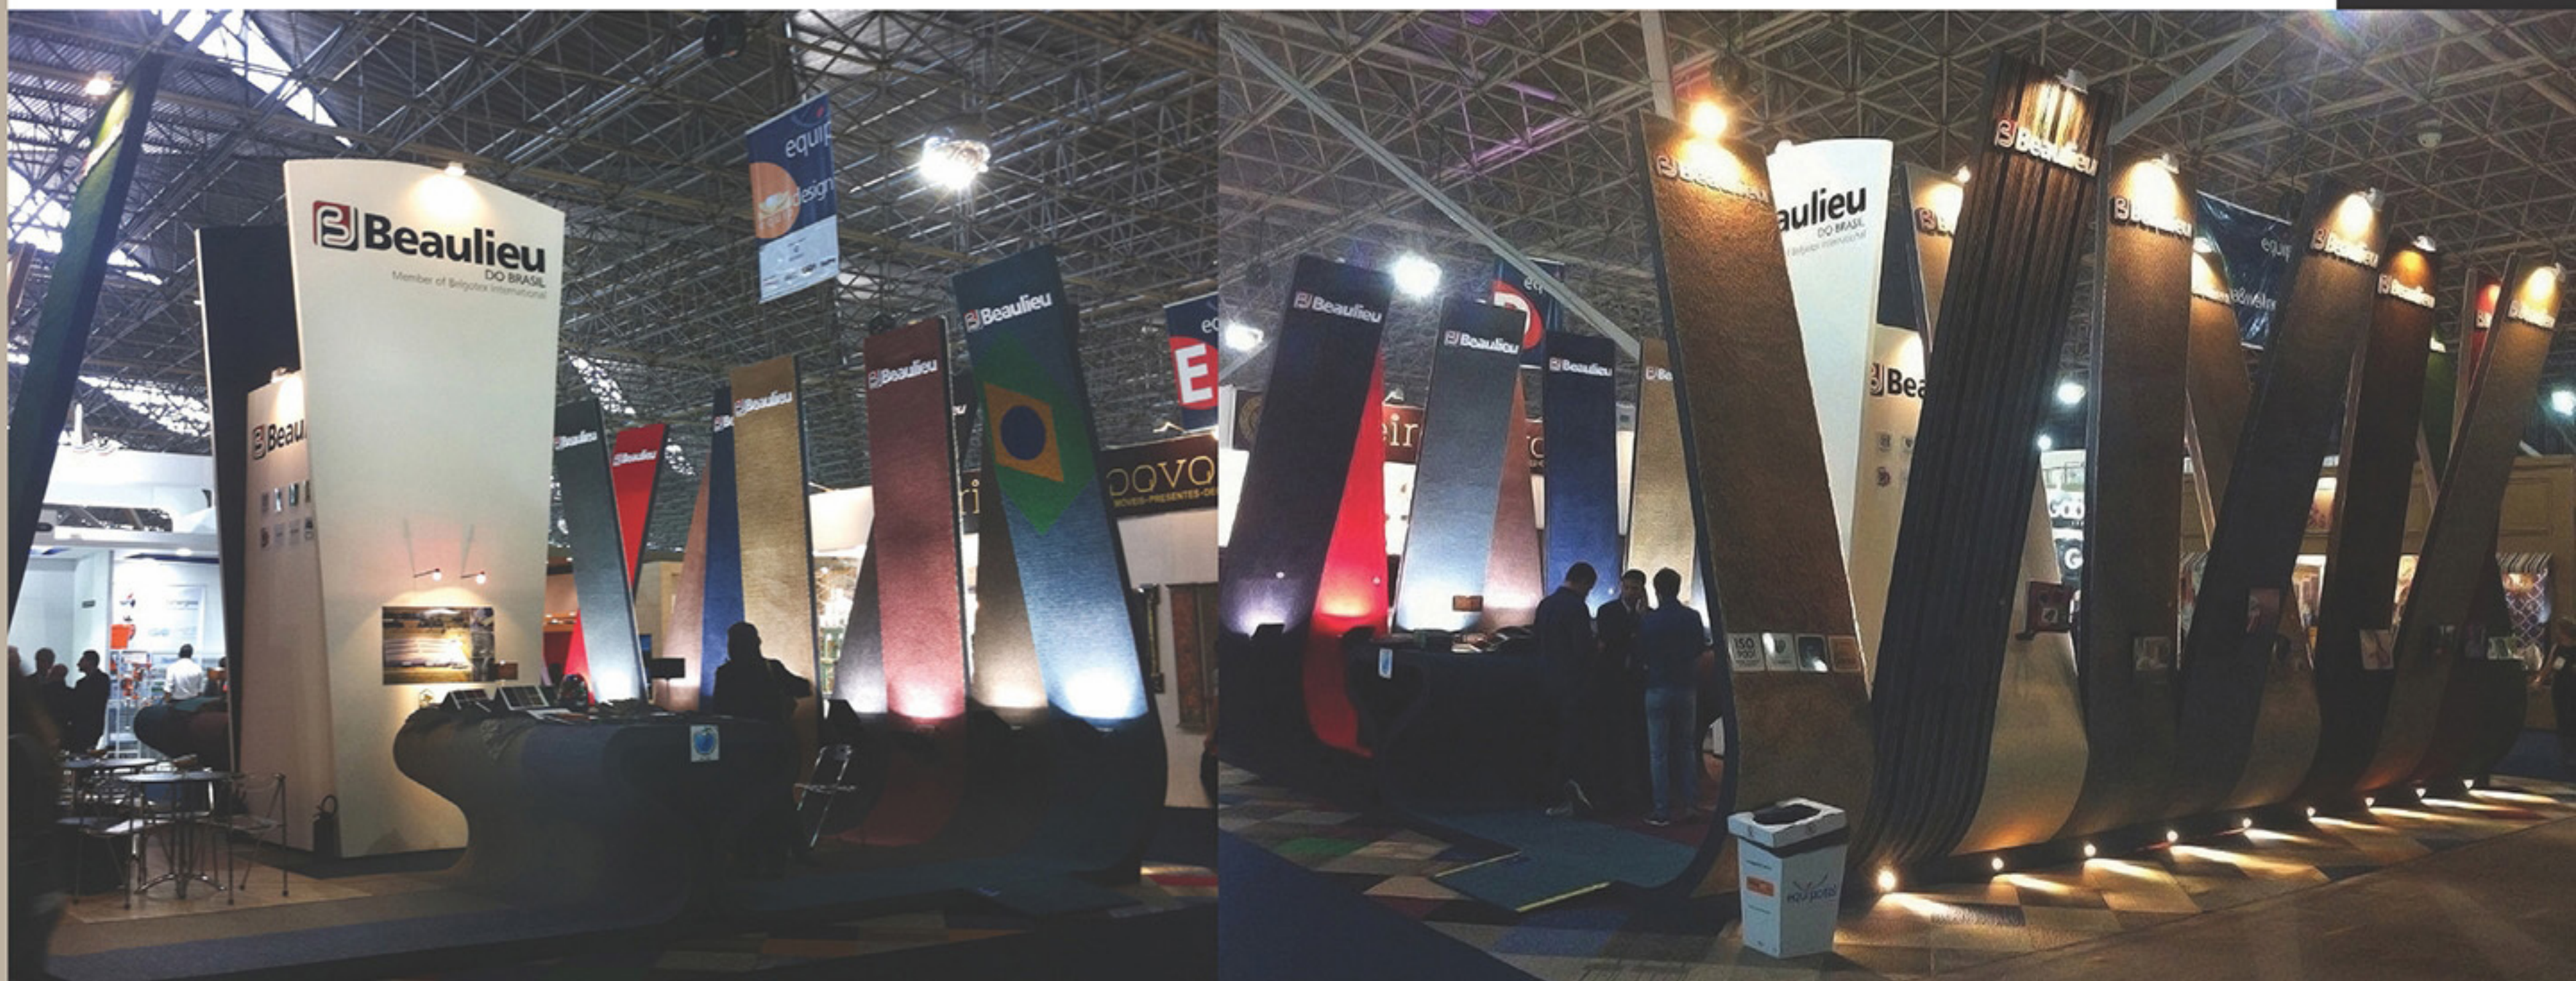

# Beaulieu na Equipotel 2011

A Beaulieu do Brasil participou da 49ª Equipotel, maior feira de hotelaria e gastronomia da América Latina, que aconteceu em São Paulo, de 12 a 15 de setembro, no pavilhão Anhembi, e reuniu 600 expositores.

O arquiteto Fernando Brandão, responsável pelo stand, inovou na forma de exposição dos produtos, atraindo a atenção do público pela grandiosidade.

Os destaques foram a nova coleção de carpetes Five Stars Collection® e os pisos vinílicos em rolo e em régua com sistema clic.