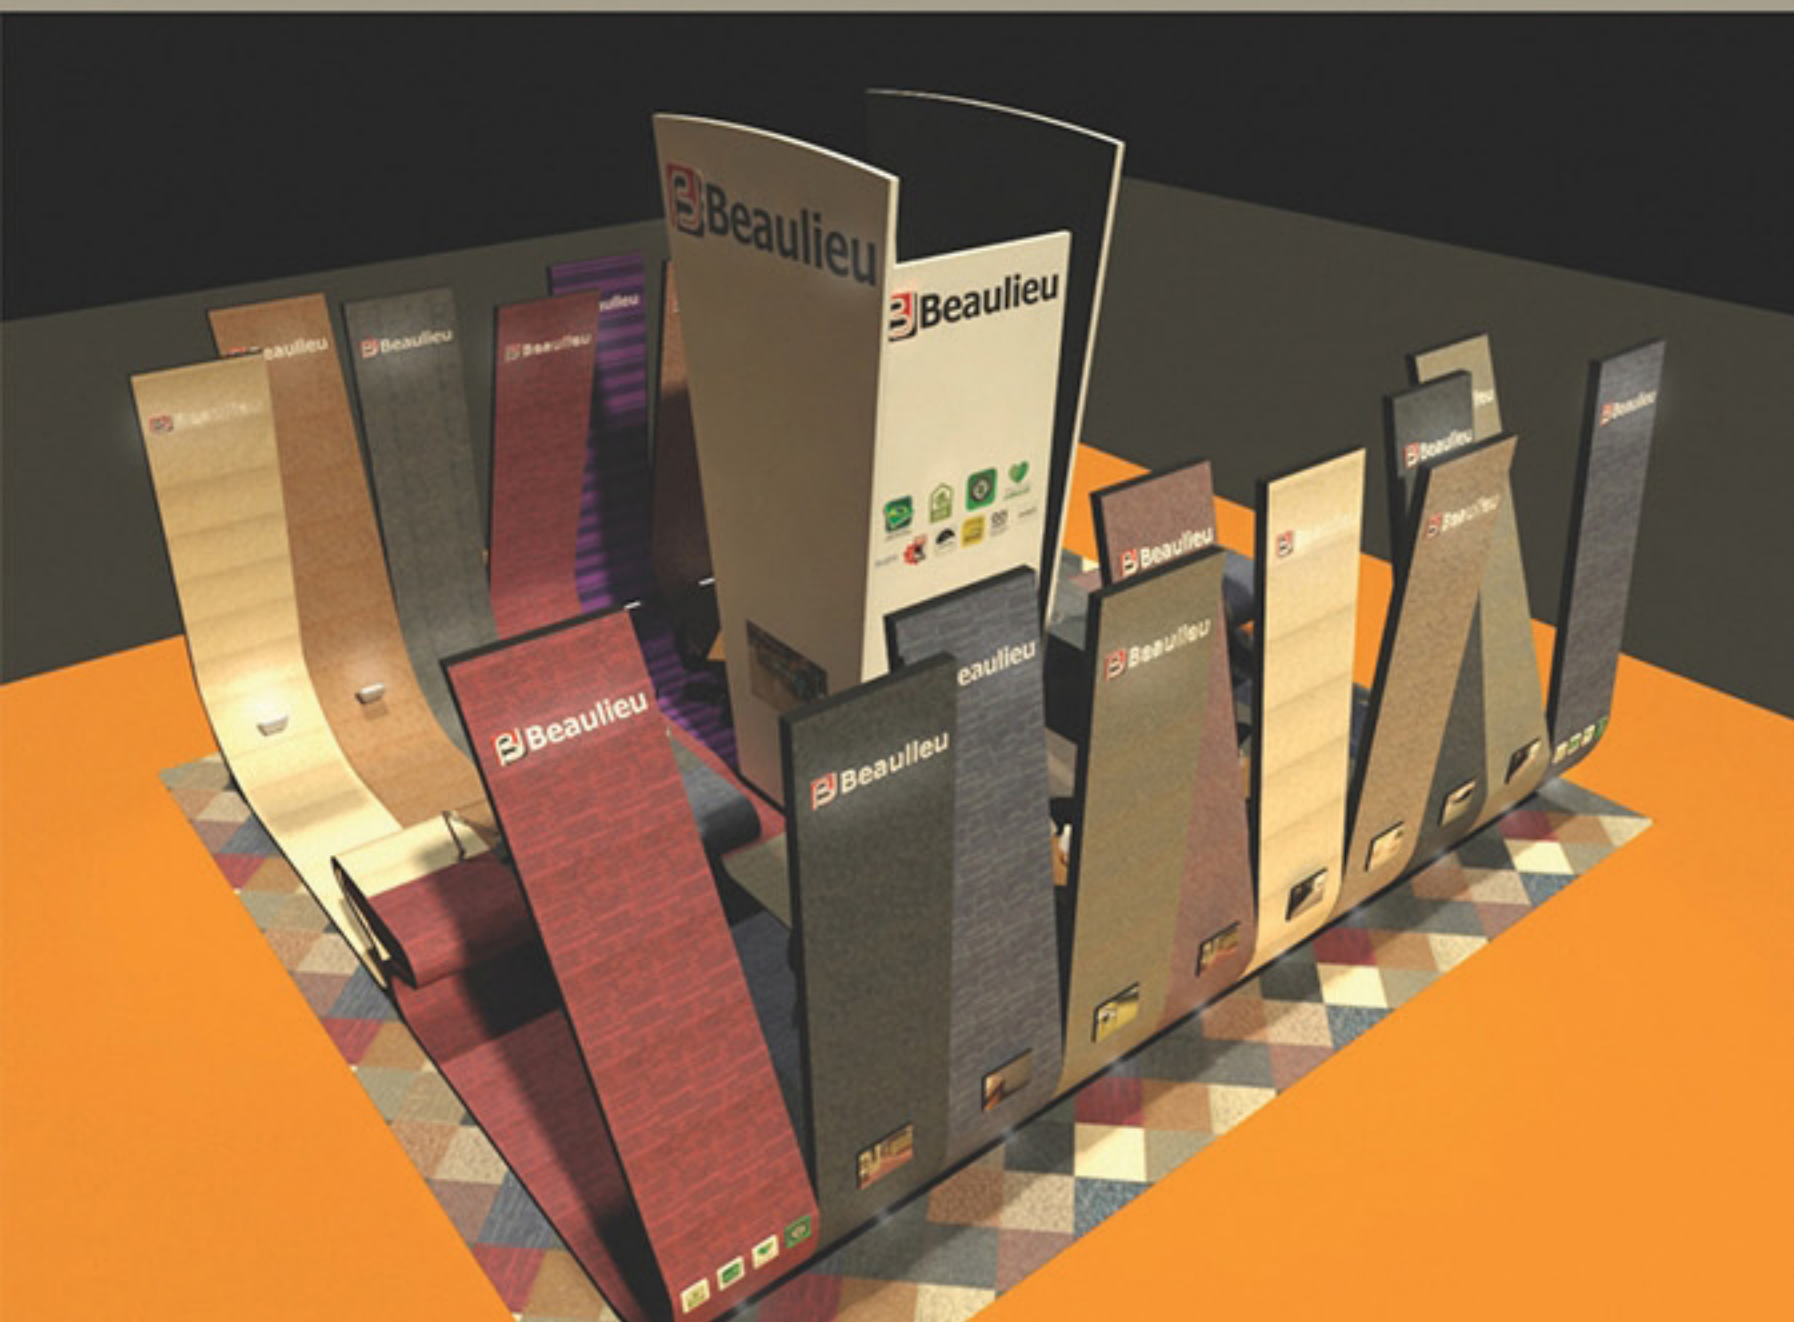

# FOCUS

 **Beaulieu**  
DO BRASIL  
Member of Belgotex International

O arquiteto Fernando Brandão, responsável pelo stand, inovou na forma de exposição dos produtos, atraindo a atenção do público pela grandiosidade.

Os destaques foram a nova coleção de carpetes Five Stars Collection® e os pisos vinílicos em rolo e em régua com sistema clic.